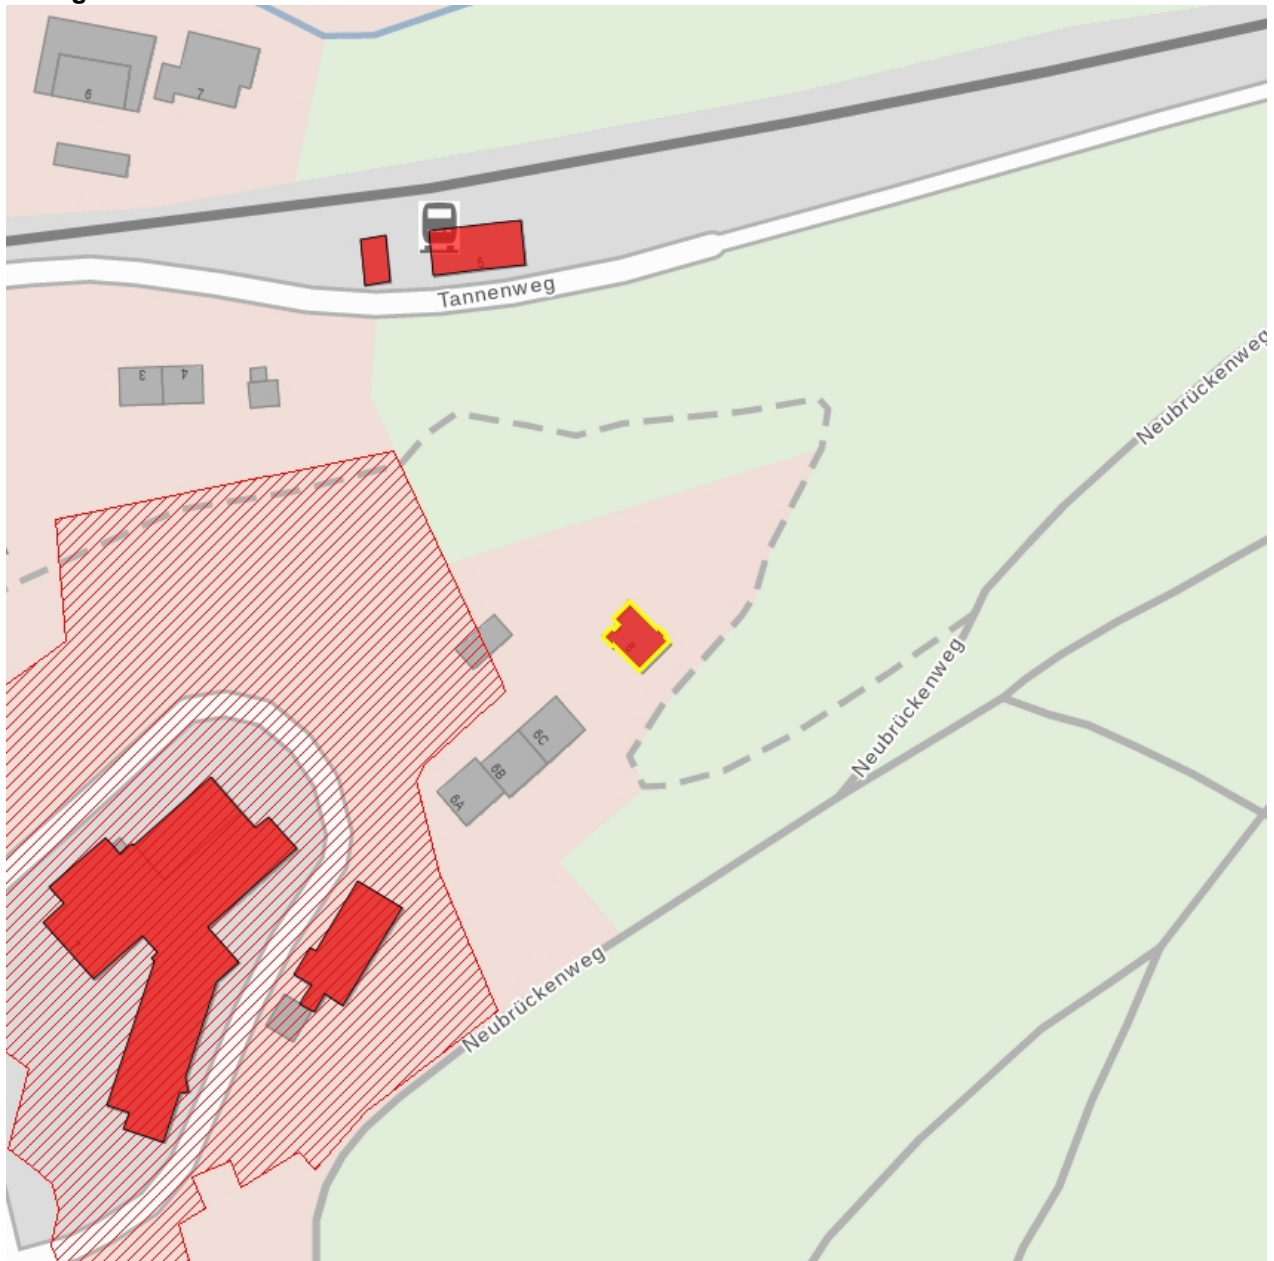

Auszug aus der Denkmalkarte

Dieses Dokument ist gemäß der Creative Commons-Lizenz CC-BY-NC-ND urheberrechtlich geschützt.