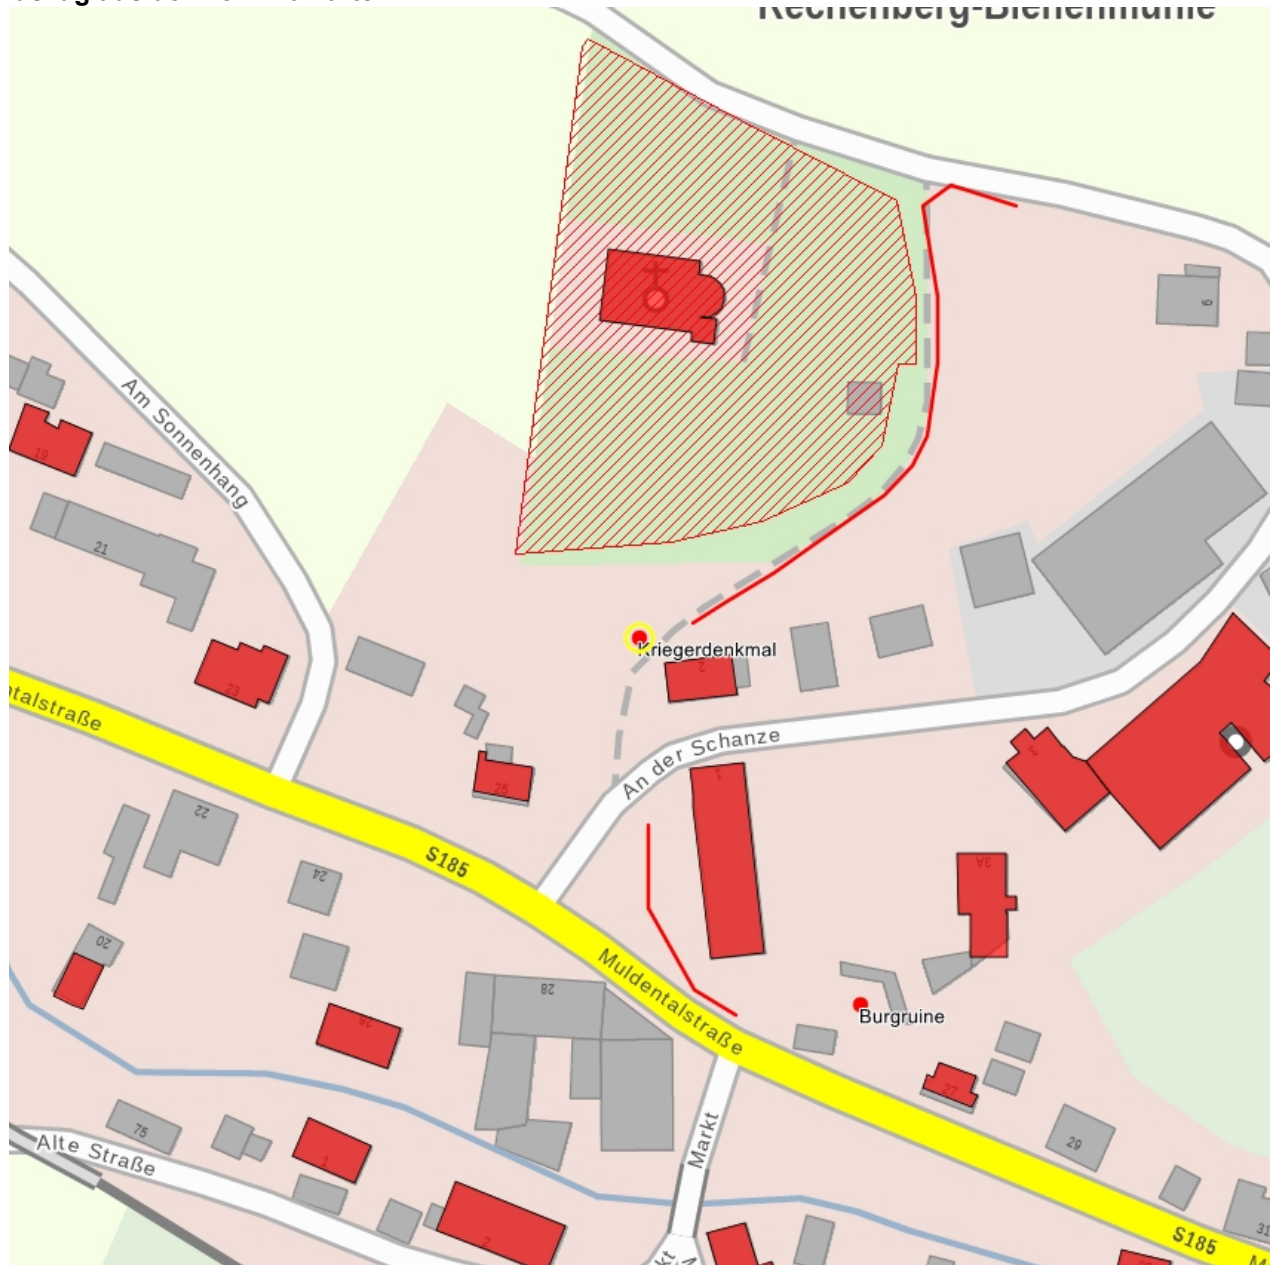

## Kulturdenkmale im Freistaat Sachsen - Denkmaldokument

**Obj.-Dok.-Nr.** 08990777  
**Kreis** Mittelsachsen  
**Gemeinde** Rechenberg-Bienenmühle  
**Anschrift** An der Schanze 2 (neben)  
**Gem. \* Fl-stck. \* Flur** Rechenberg-Bienenmühle (Rechenberg) \* 19/3

### Kurzcharakteristik

Denkmal für die Gefallenen des Ersten Weltkrieges; Monument mit etwa lebensgroßem Relief einer trauernden Frau und großem Malteserkreuzaufsatz, ortshistorische Bedeutung

**Datierung** 1920-1921 (Kriegerdenkmal 1. Weltkrieg)

**Ausweisungsstelle** Landesamt für Denkmalpflege Sachsen

<b>Fotonummer</b>	<b>F 08990777 A</b>
Aufnahmejahr	2019
Fotograf	Peker, Franziska
Beschreibung	Denkmal für die Gefallenen des Ersten Weltkrieges