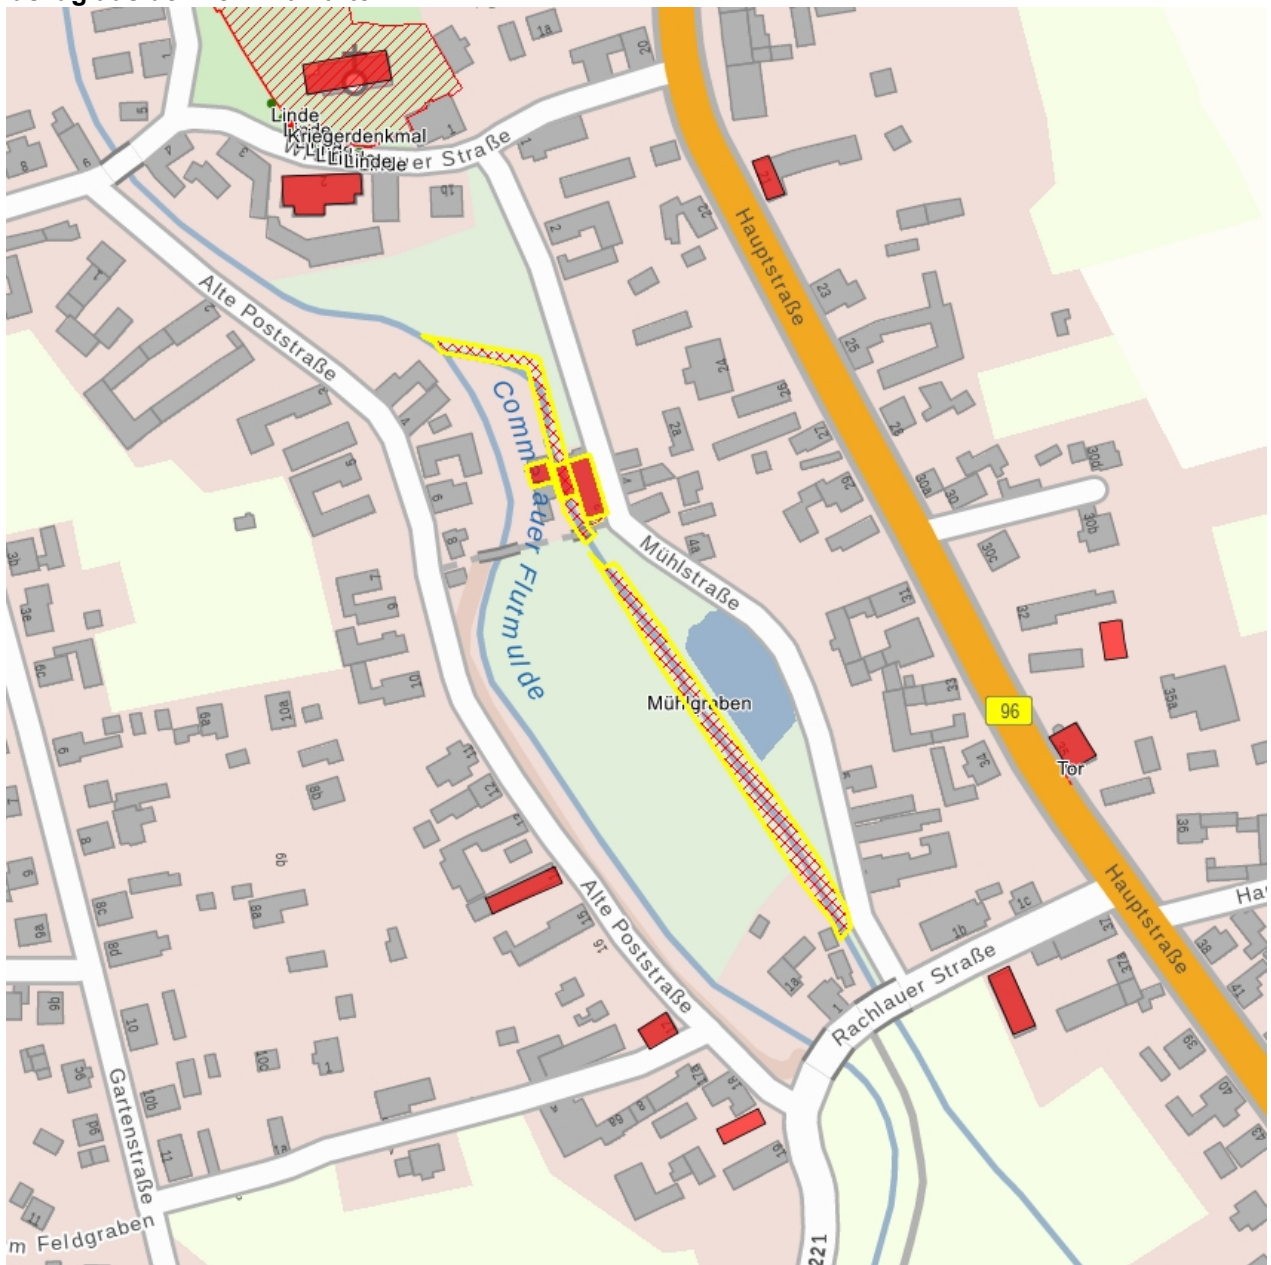

Kulturdenkmale im Freistaat Sachsen - Denkmaldokument

Obj.-Dok.-Nr. 08990718
Kreis Bautzen
Gemeinde Lohsa
Anschrift Mühlstraße 3
Gem. * Fl-stck. * Flur Särchen * 245; 246; 247; 240/6 * 1
Bauwerksname Obermühle

Kurzcharakteristik

Mühle mit Wohnhaus, Produktionsgebäude, Aufbereitungsturm und Mühlgraben; weitgehend erhaltener Mühlenkomplex, baugeschichtlich, ortsgeschichtlich und technikgeschichtlich von Bedeutung

Datierung 1920er Jahre (Mühle)

Ausweisungsstelle Landesamt für Denkmalpflege Sachsen

Fotonummer DF 458 491
Aufnahmejahr
Fotograf
Beschreibung

Auszug aus der Denkmalkarte

Dieses Dokument ist gemäß der Creative Commons-Lizenz CC-BY-NC-ND urheberrechtlich geschützt.