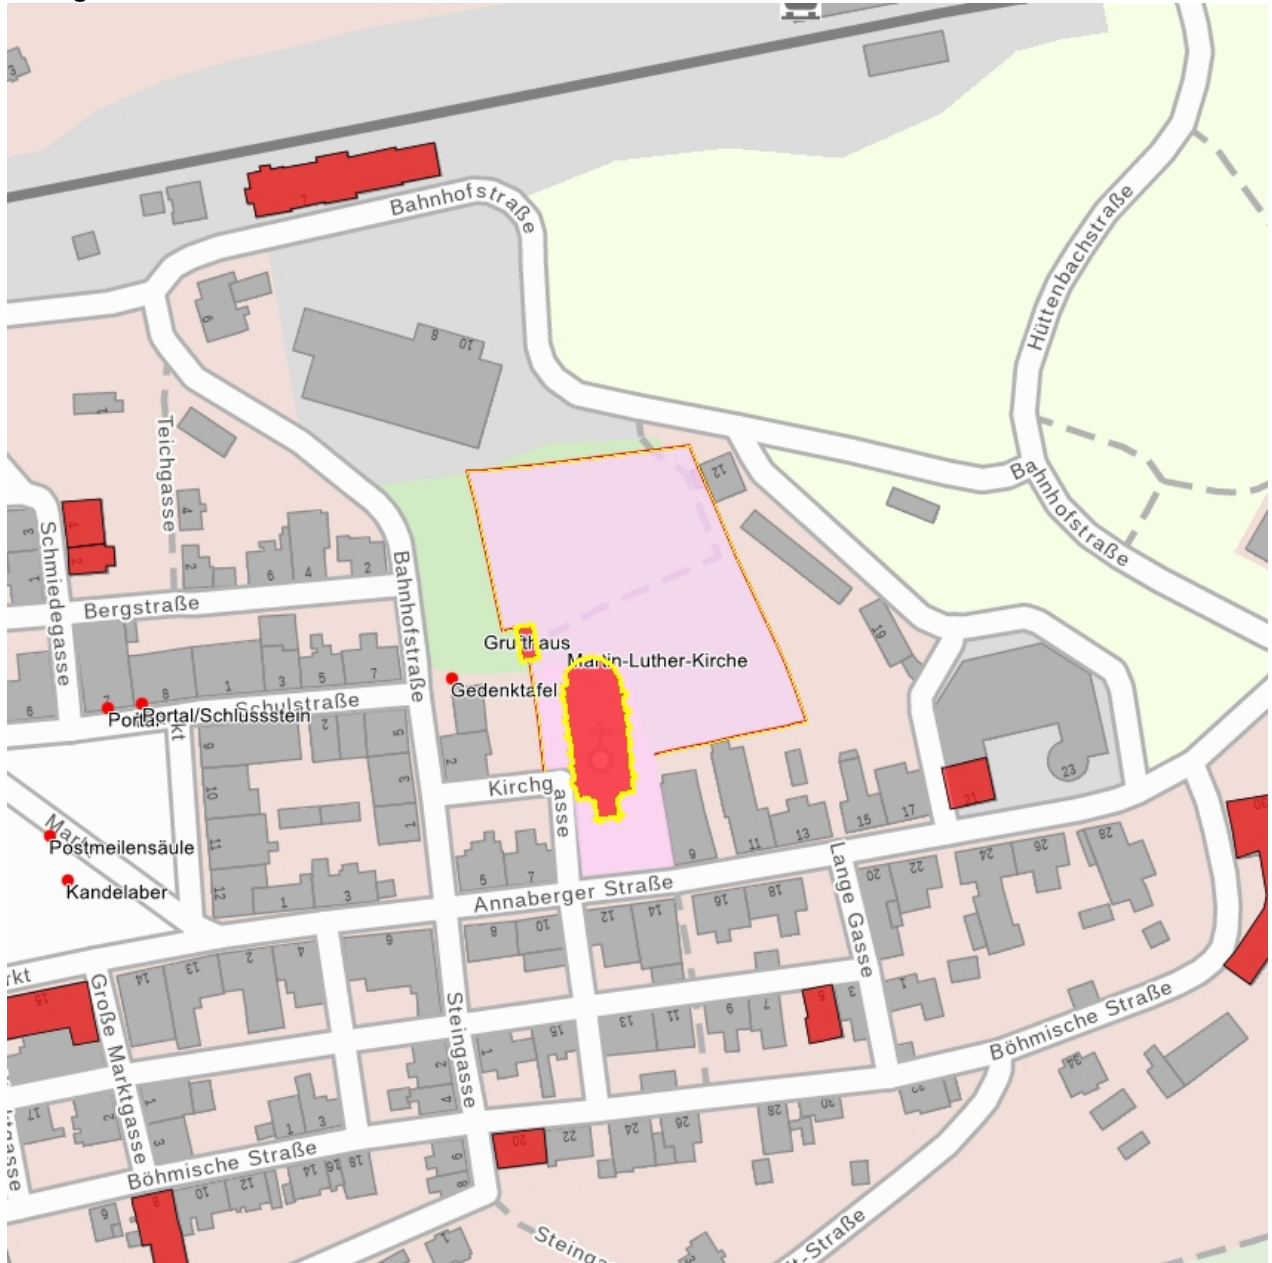

Fotonummer F 08990611 D
Aufnahmejahr 2019
Fotograf Weser, Gerd
Beschreibung Kirchhofseinfriedung, Brüstung zur Nr. 9

Fotonummer F 08990611 E
Aufnahmejahr 2019
Fotograf Weser, Gerd
Beschreibung Soldatengrab

Auszug aus der Denkmalkarte

Dieses Dokument ist gemäß der Creative Commons-Lizenz CC-BY-NC-ND urheberrechtlich geschützt.