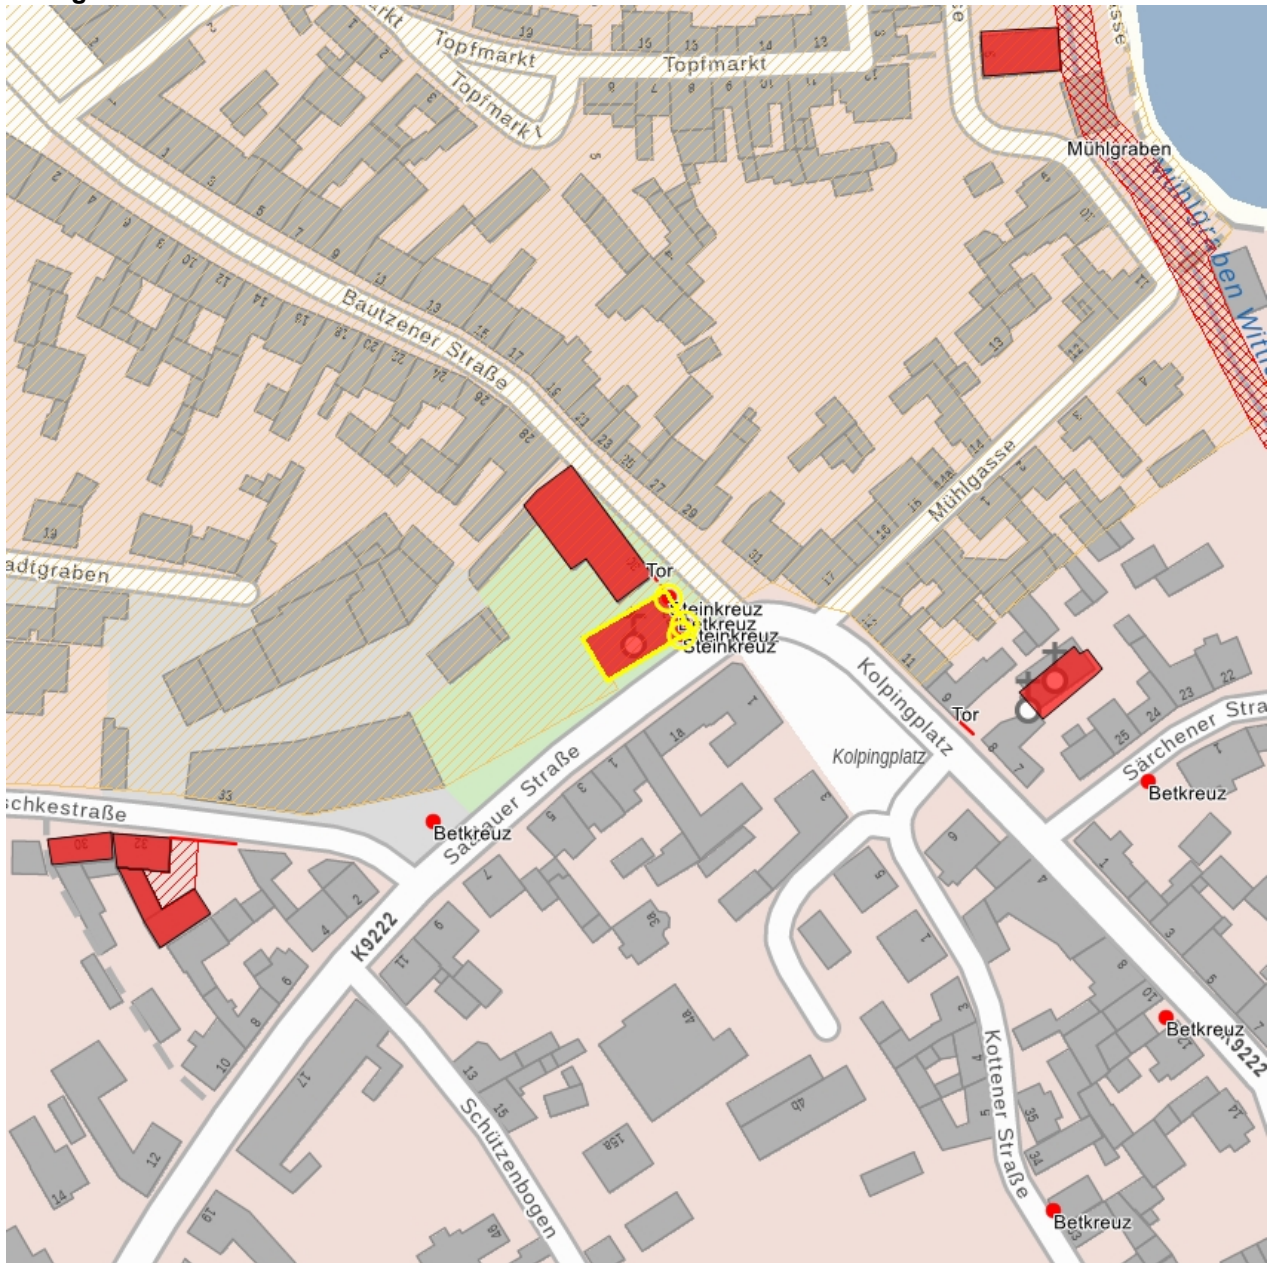

## Kulturdenkmale im Freistaat Sachsen - Denkmaldokument

**Obj.-Dok.-Nr.** 08990381  
**Kreis** Bautzen  
**Gemeinde** Wittichenau, Stadt  
**Anschrift** Bautzener Straße 32  
**Gem. \* Fl-stck. \* Flur** Wittichenau \* 597 \* 5  
**Bauwerksname** Kath. Kreuzkirche

### Kurzcharakteristik

Kath. Pfarrkirche mit Ausstattung und vier Mord- und Sühnekreuze; baugeschichtlich und ortsgeschichtlich von Bedeutung

**Datierung** 1780/1781 (Kath. Kirche); Letztes Viertel 15. Jh. (Altar); um 1470 (Mondsichelmadonna); 15.-17. Jh. (Mord- und Sühnekreuz)

**Ausweisungsstelle** Landesamt für Denkmalpflege Sachsen

**Fotonummer** XC/69/37  
Aufnahmejahr  
Fotograf  
Beschreibung

**Auszug aus der Denkmalkarte**

Dieses Dokument ist gemäß der Creative Commons-Lizenz CC-BY-NC-ND urheberrechtlich geschützt.