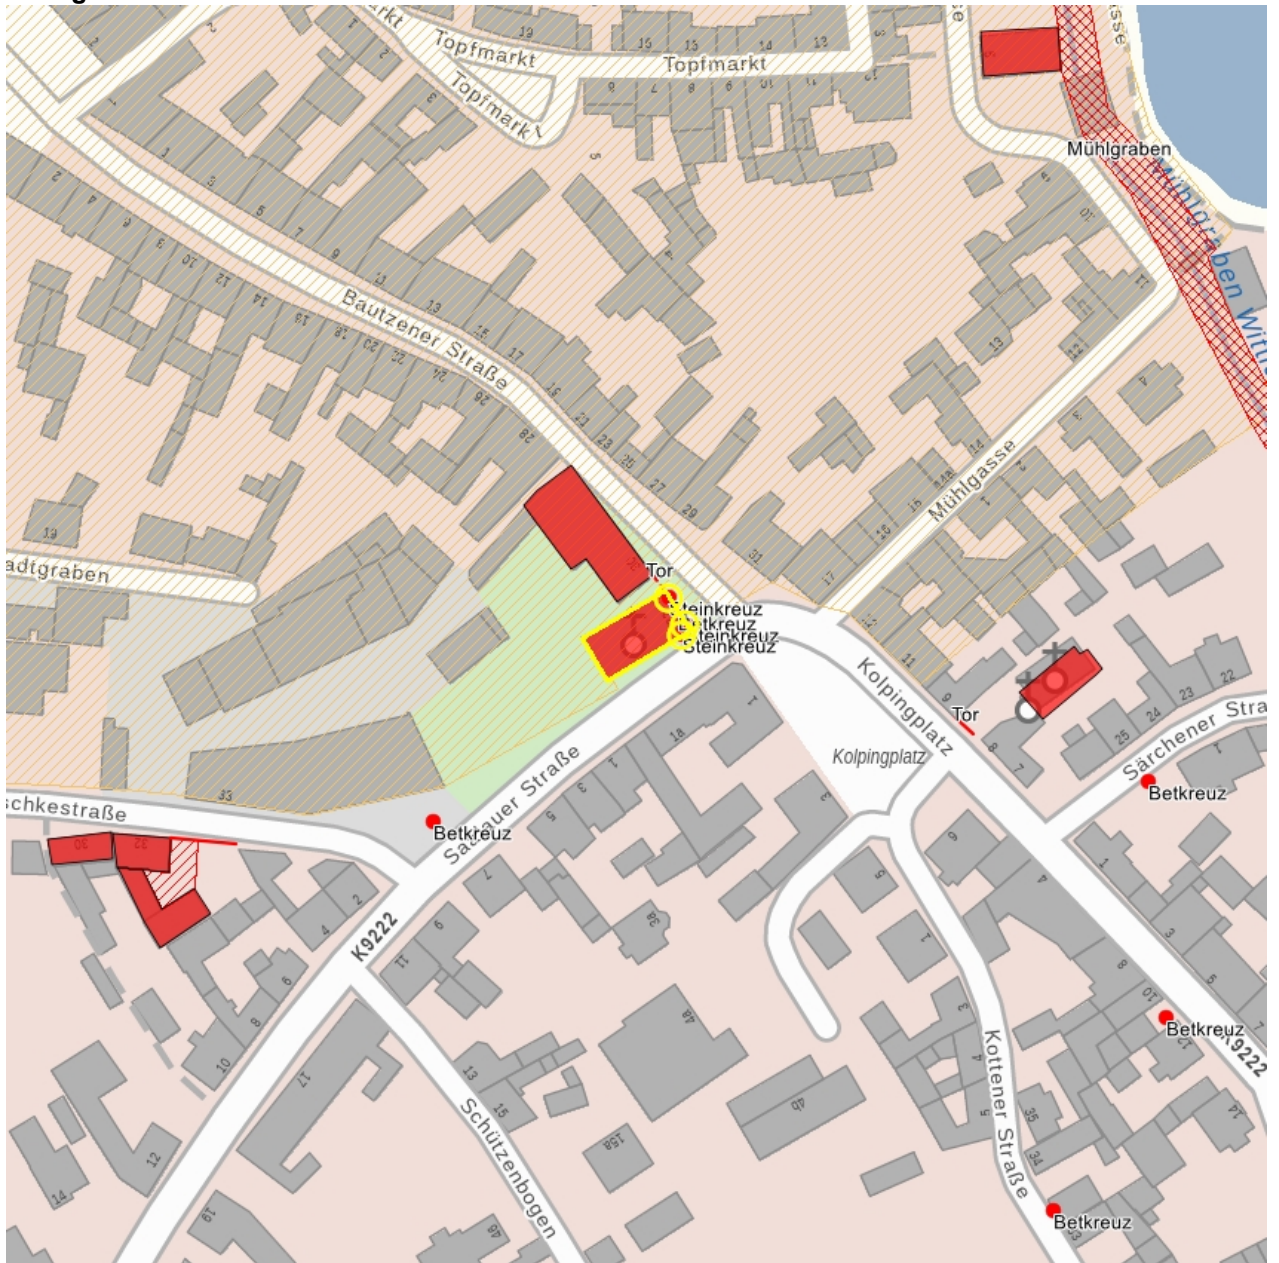

Auszug aus der Denkmalkarte

Dieses Dokument ist gemäß der Creative Commons-Lizenz CC-BY-NC-ND urheberrechtlich geschützt.