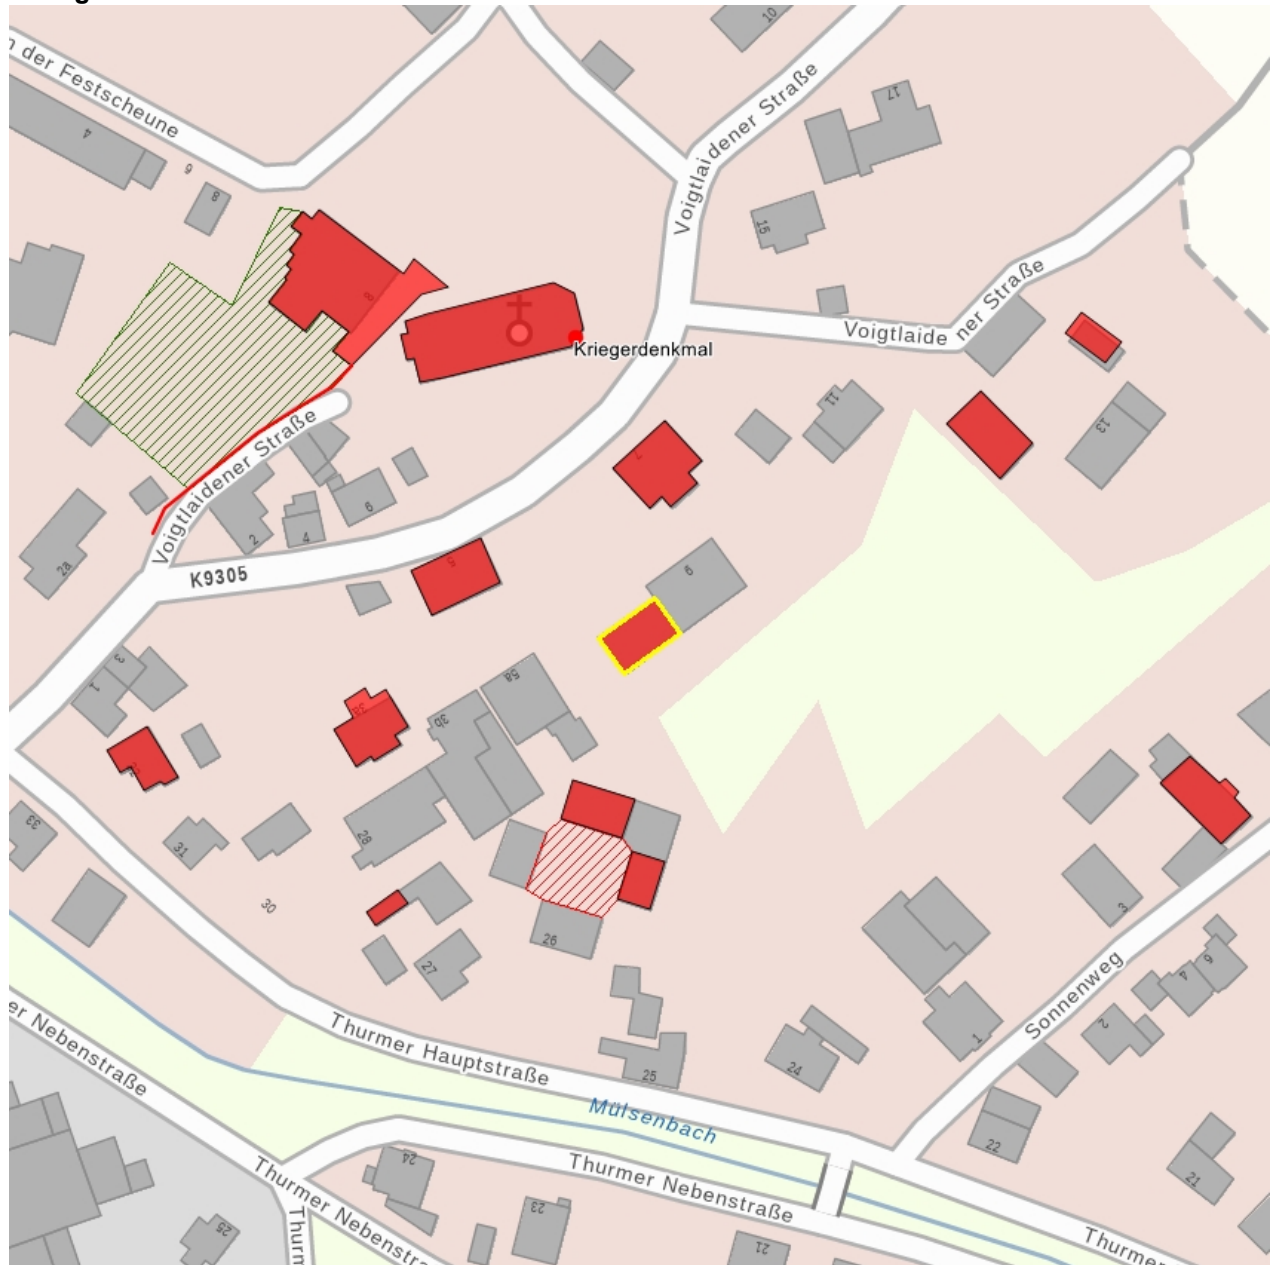

## Kulturdenkmale im Freistaat Sachsen - Denkmaldokument

**Obj.-Dok.-Nr.** 08990166  
**Kreis** Zwickau  
**Gemeinde** Mülsen  
**Anschrift** Voigtlaidener Straße 9  
**Gem. \* Fl-stck. \* Flur** Thurm \* 35/1

### Kurzcharakteristik

Scheune des Pfarrhofs; Fachwerkscheune in rückwärtiger Lage, zwischen Pfarrhaus und Alter Schule sowie gegenüber der Kirche mit ortsbildprägender Funktion

**Datierung** um 1800 (Pfarrscheune)

**Ausweisungsstelle** Landesamt für Denkmalpflege Sachsen

<b>Fotonummer</b>	<b>LXXXVII/10/34</b>
Aufnahmejahr	2000
Fotograf	Noack, Thomas
Beschreibung	Fachwerkscheune in rückwärtiger Lage

**Auszug aus der Denkmalkarte**