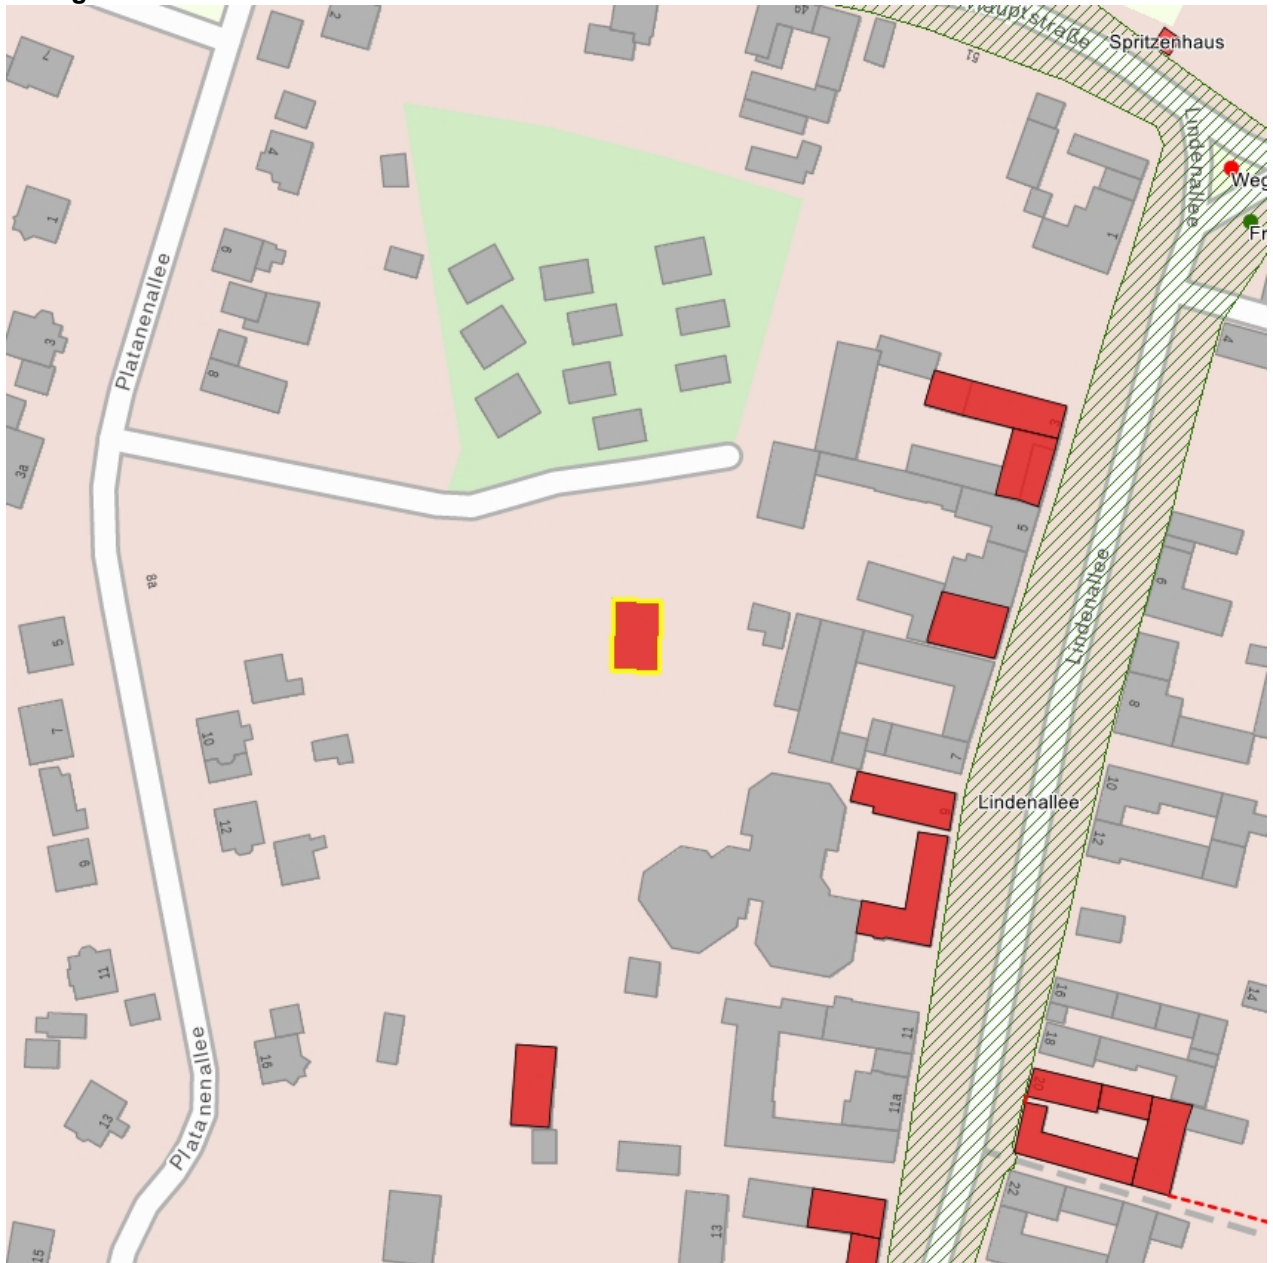

Auszug aus der Denkmalkarte

Dieses Dokument ist gemäß der Creative Commons-Lizenz CC-BY-NC-ND urheberrechtlich geschützt.