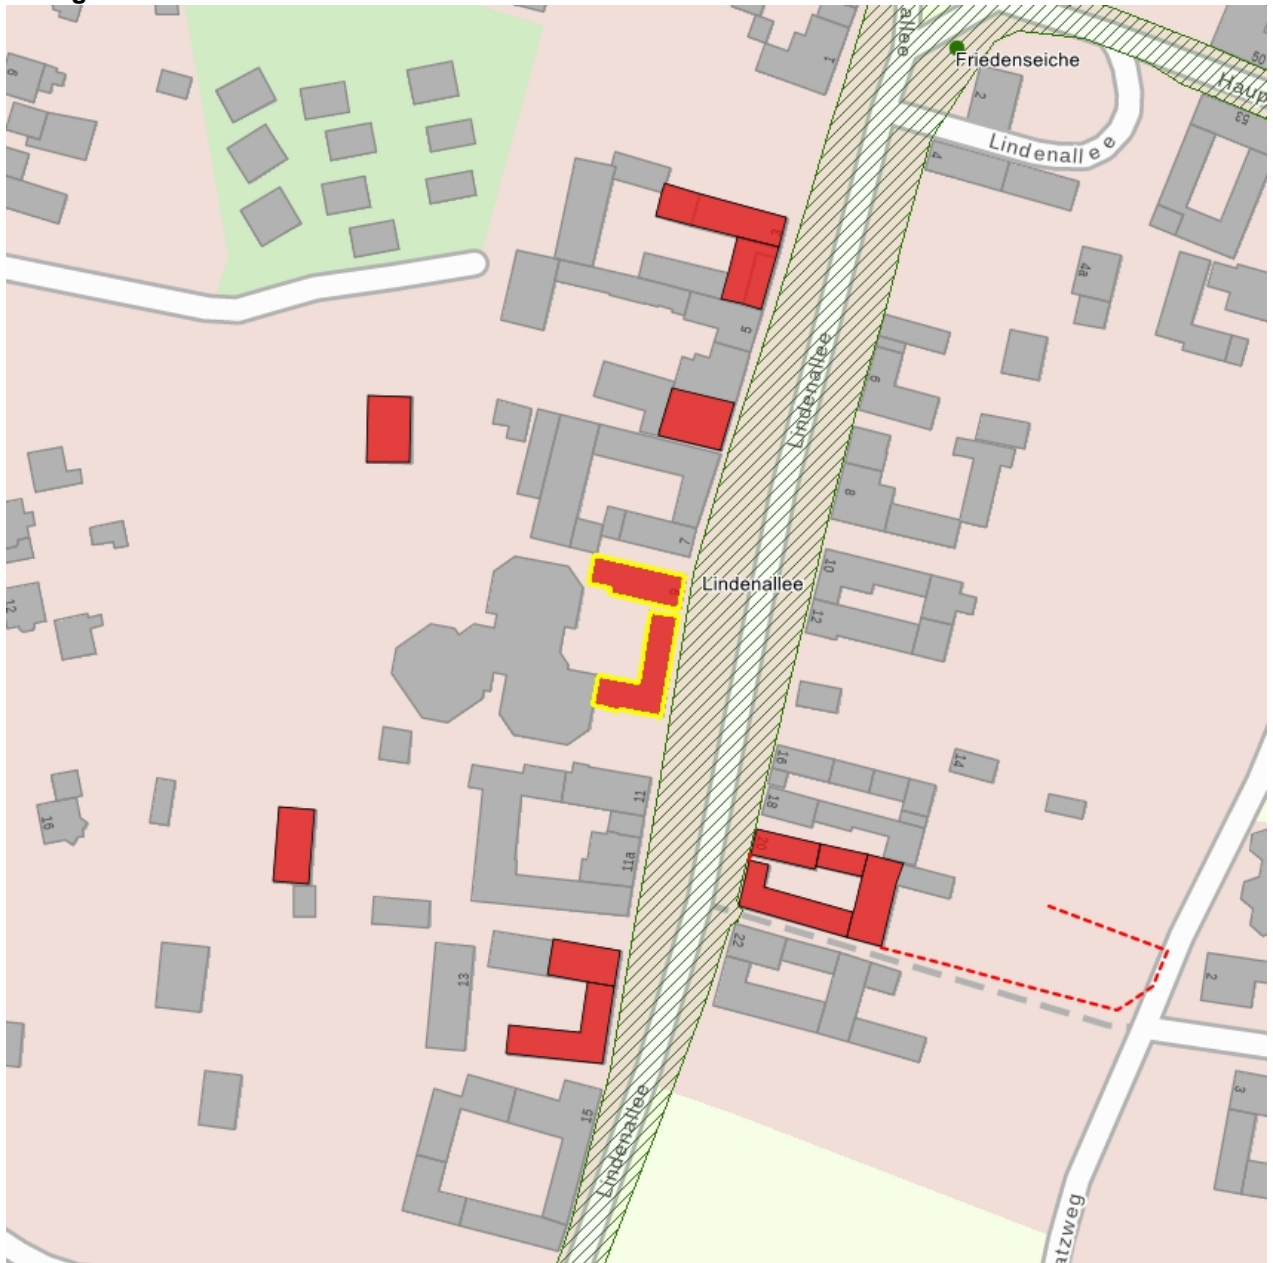

## Kulturdenkmale im Freistaat Sachsen - Denkmaldokument

**Obj.-Dok.-Nr.** 08990011  
**Kreis** Bautzen  
**Gemeinde** Elsterheide  
**Anschrift** Lindenallee 9  
**Gem. \* Fl-stck. \* Flur** Klein-Partwitz \* 114/1 \* 3

### Kurzcharakteristik

Wohnhaus, straßenseitige Scheune und Teil des Seitengebäudes eines Dreiseithofes; heute Bestandteil eines neu angegliederten Altenheims, in gutem Originalzustand in regionaltypischer Backsteinbauweise, Teil der alten Ortsstruktur, baugeschichtlich von Bedeutung

**Datierung** 2. Hälfte 19. Jh. (Bauernhaus)

**Ausweisungsstelle** Landesamt für Denkmalpflege Sachsen

**Fotonummer** LXXXV/53/16  
**Aufnahmejahr**  
**Fotograf**  
**Beschreibung**

Auszug aus der Denkmalkarte