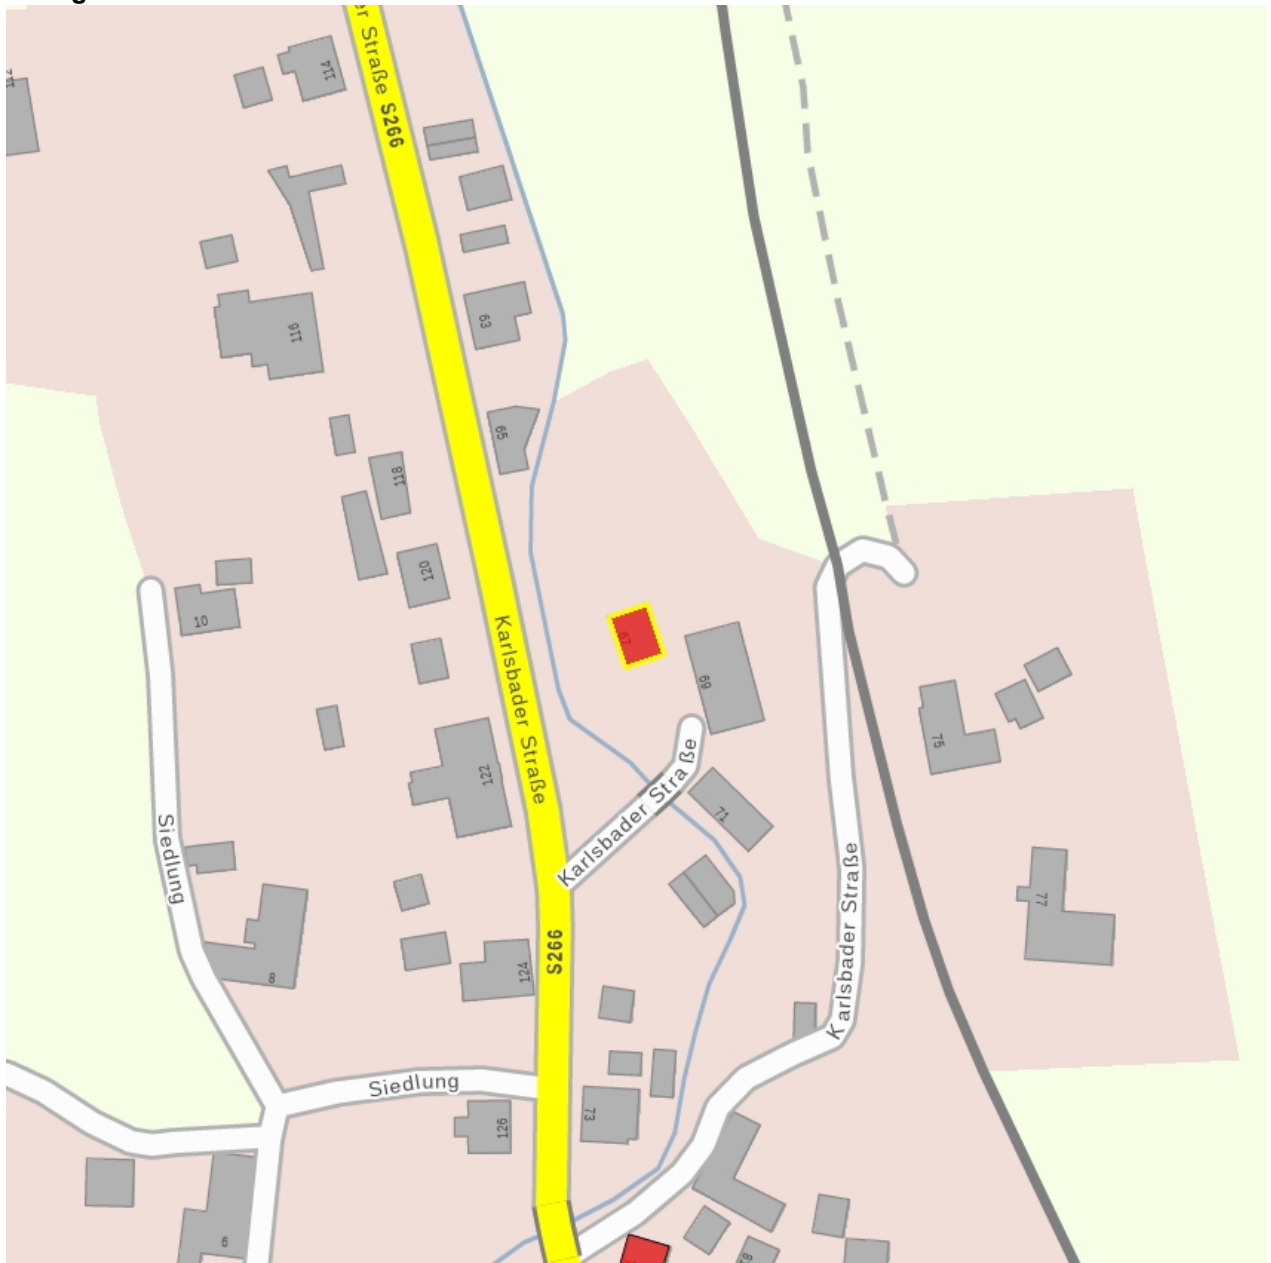

Auszug aus der Denkmalkarte

Dieses Dokument ist gemäß der Creative Commons-Lizenz CC-BY-NC-ND urheberrechtlich geschützt.