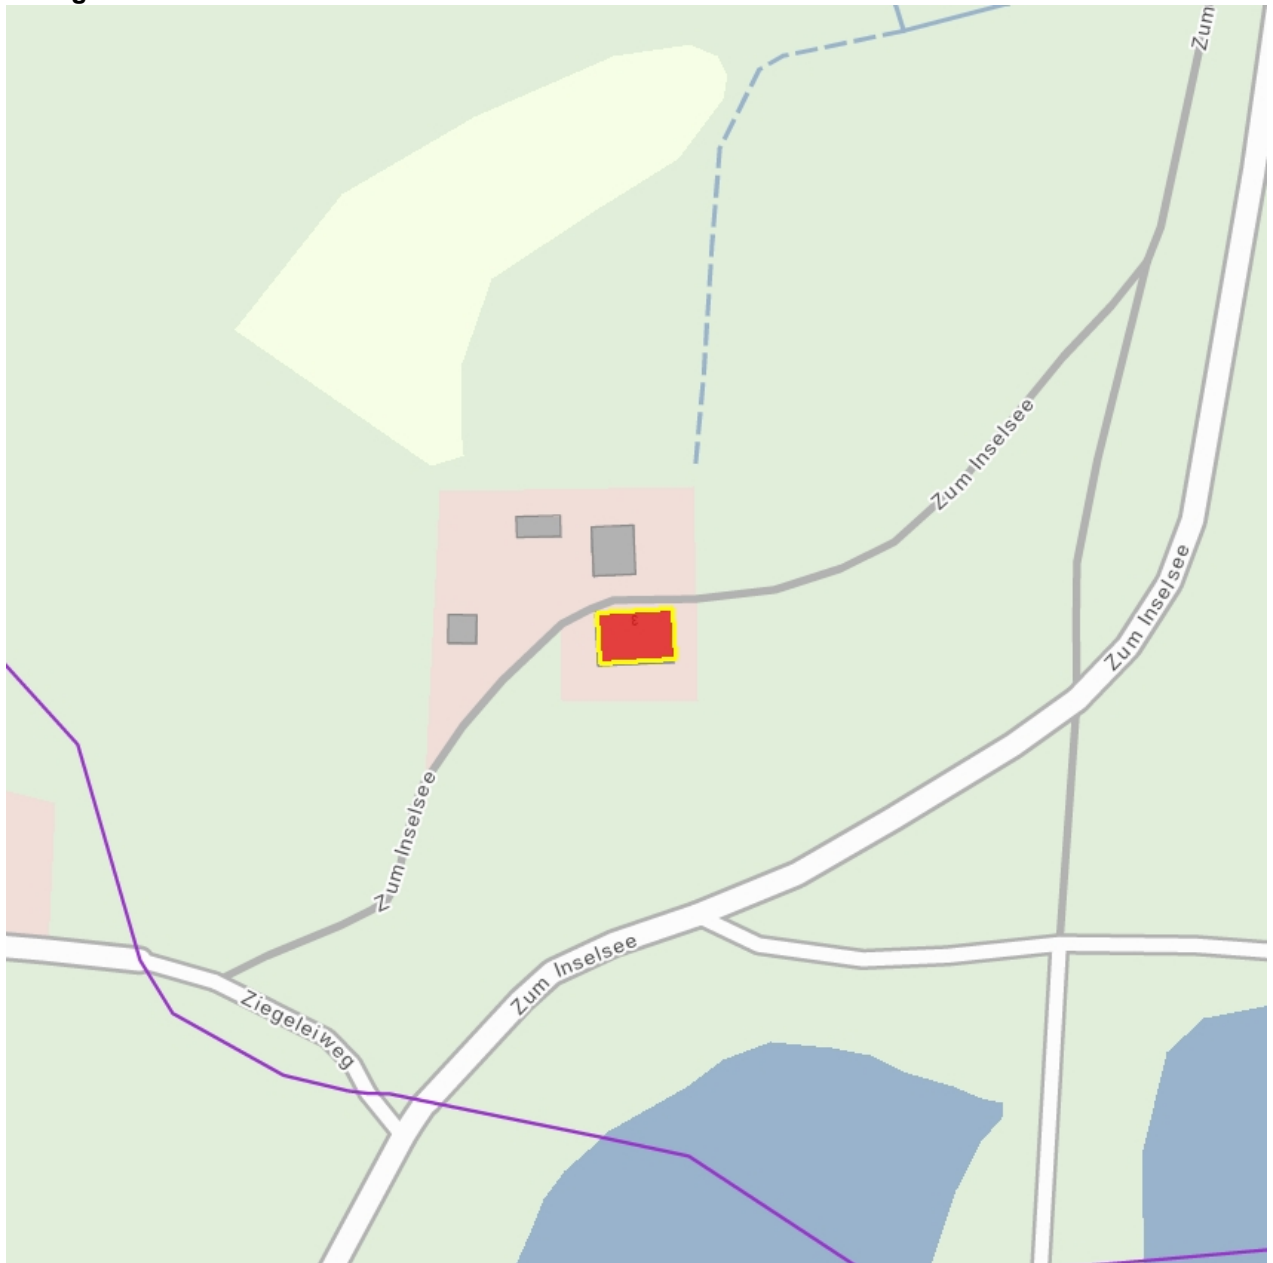

Auszug aus der Denkmalkarte

Dieses Dokument ist gemäß der Creative Commons-Lizenz CC-BY-NC-ND urheberrechtlich geschützt.