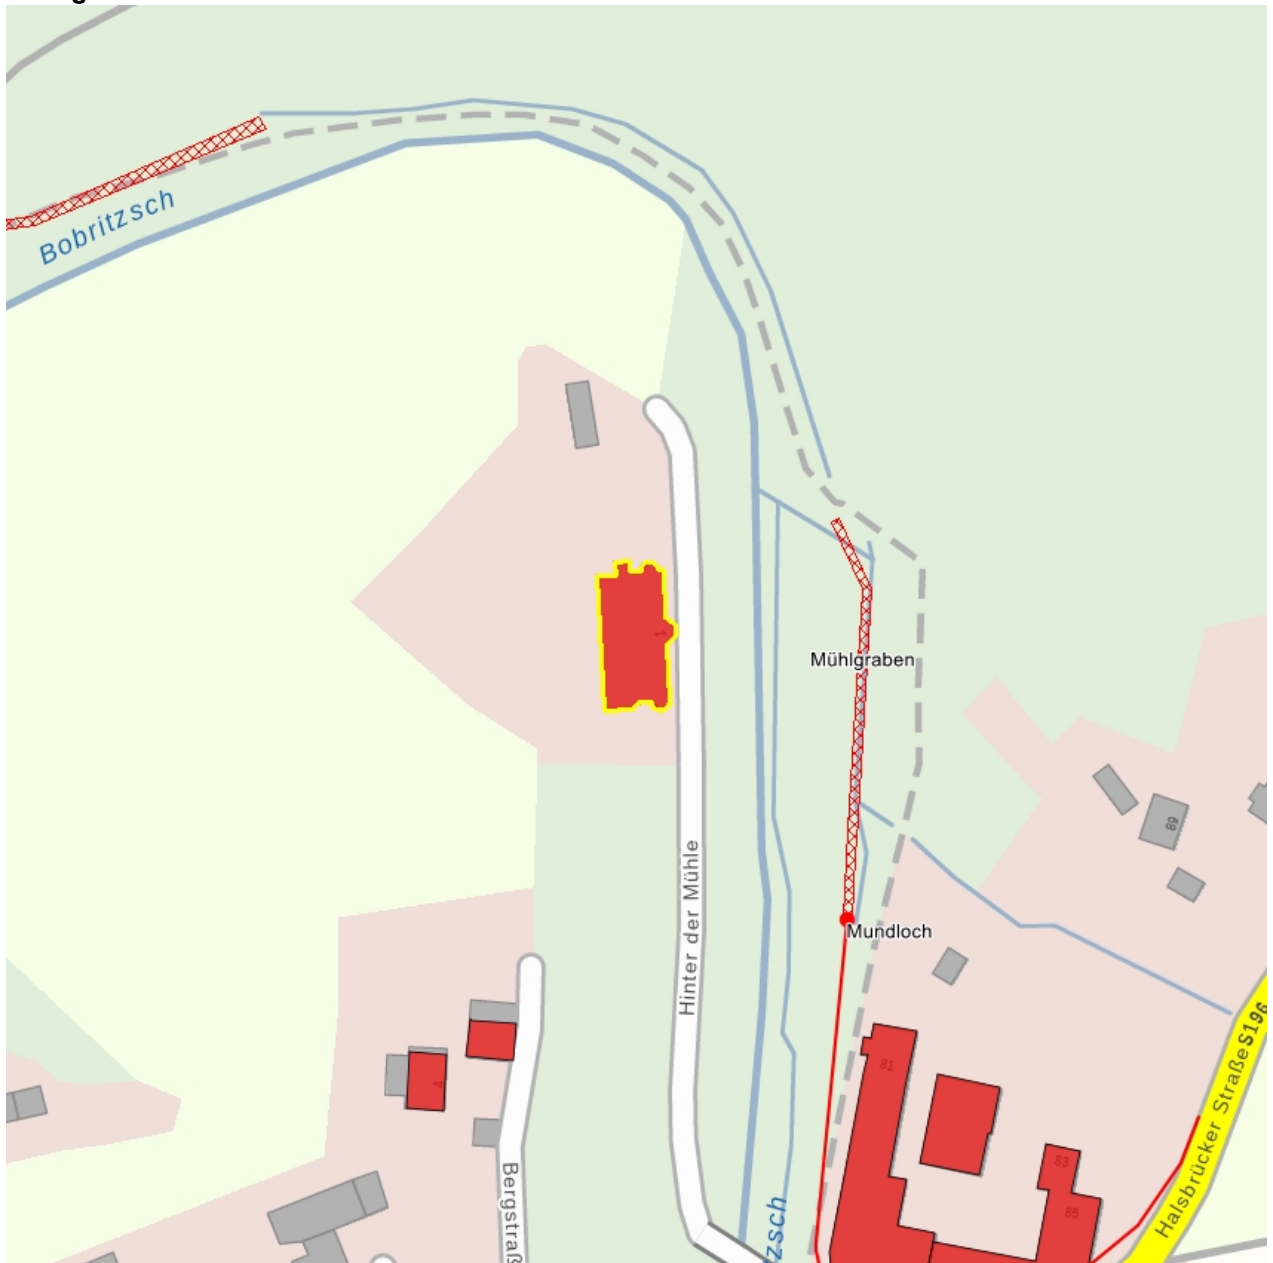

**Fotonummer** F 08985369 B  
**Aufnahmejahr** 2018  
**Fotograf** Peker, Franziska  
**Beschreibung** Pastoralkolleg, südliche Giebelseite

Auszug aus der Denkmalkarte

Dieses Dokument ist gemäß der Creative Commons-Lizenz CC-BY-NC-ND urheberrechtlich geschützt.