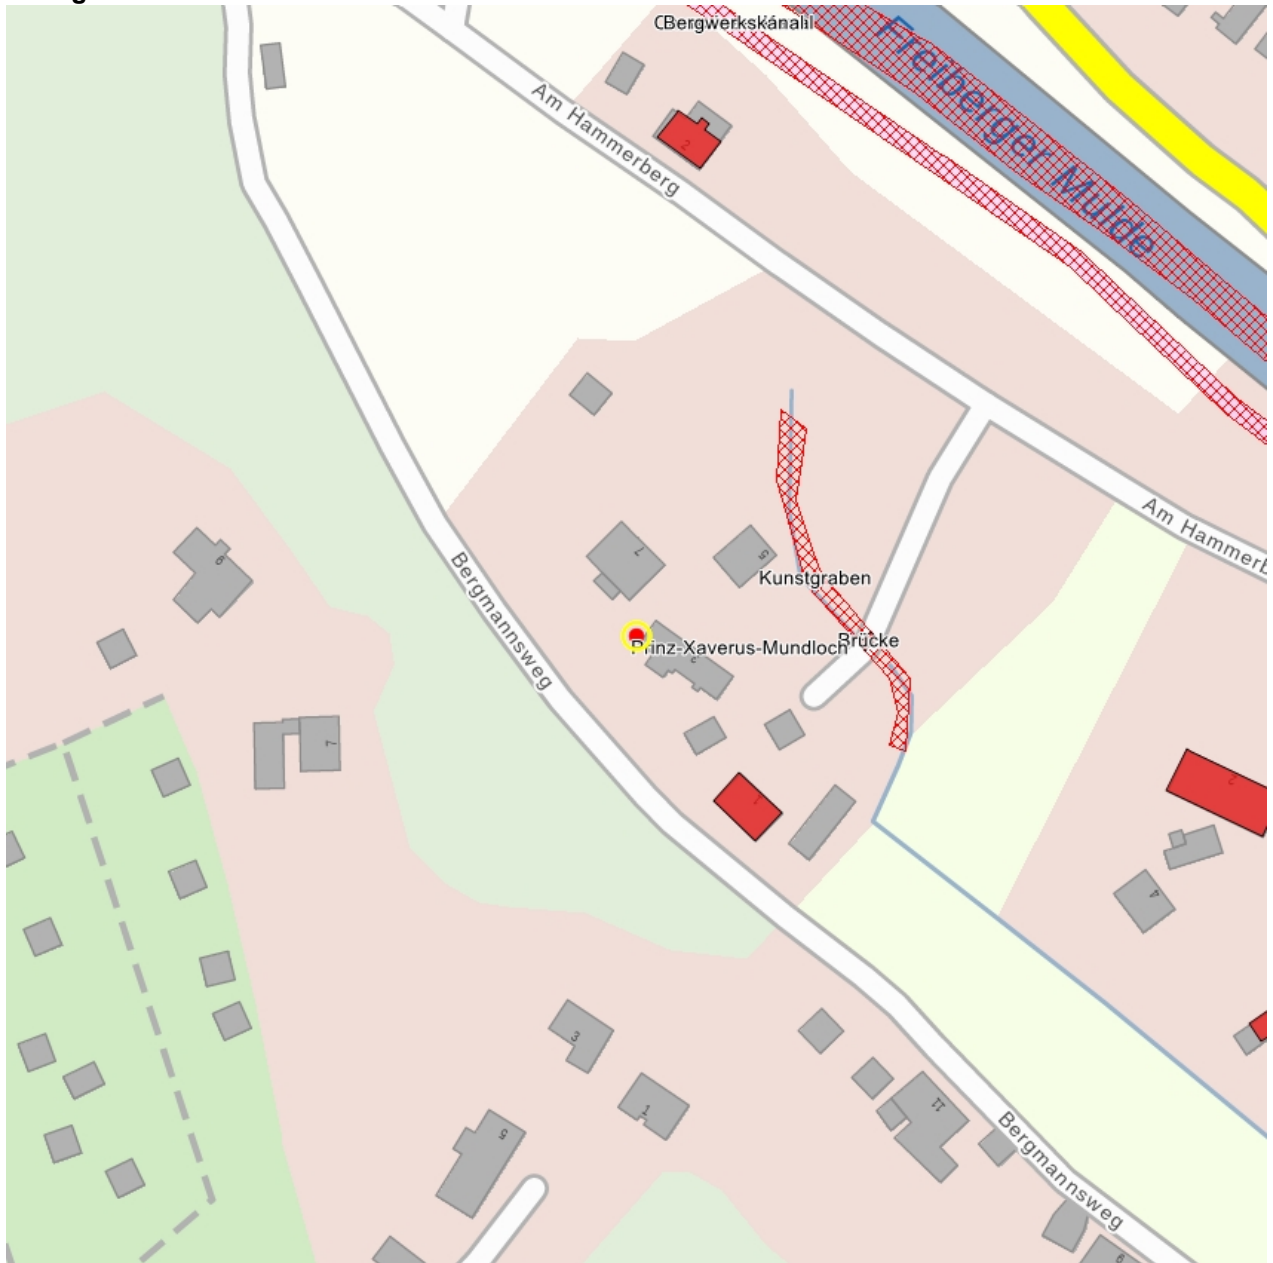

## Kulturdenkmale im Freistaat Sachsen - Denkmaldokument

**Obj.-Dok.-Nr.** 08985274  
**Kreis** Mittelsachsen  
**Gemeinde** Halsbrücke  
**Anschrift** Am Hammerberg 7 (neben)  
**Gem. \* Fl-stck. \* Flur** Halsbrücke \* 190; 192/1  
**Bauwerksname** Prinz-Xaverus-Mundloch

### Kurzcharakteristik

Prinz-Xaverus-Mundloch; bergbaugeschichtlich von Bedeutung, seit 2019 zugehörig zur Pufferzone des UNESCO-Welterbes »Montanregion Erzgebirge/Krušnohoří«

**Datierung** 18./19. Jh. (Mundloch)

**Ausweisungsstelle** Landesamt für Denkmalpflege Sachsen

### Fotonummer

**LXXXVIII/88/26**

Aufnahmejahr

Fotograf

Beschreibung

**Auszug aus der Denkmalkarte**

**Dieses Dokument ist gemäß der Creative Commons-Lizenz CC-BY-NC-ND urheberrechtlich geschützt.**