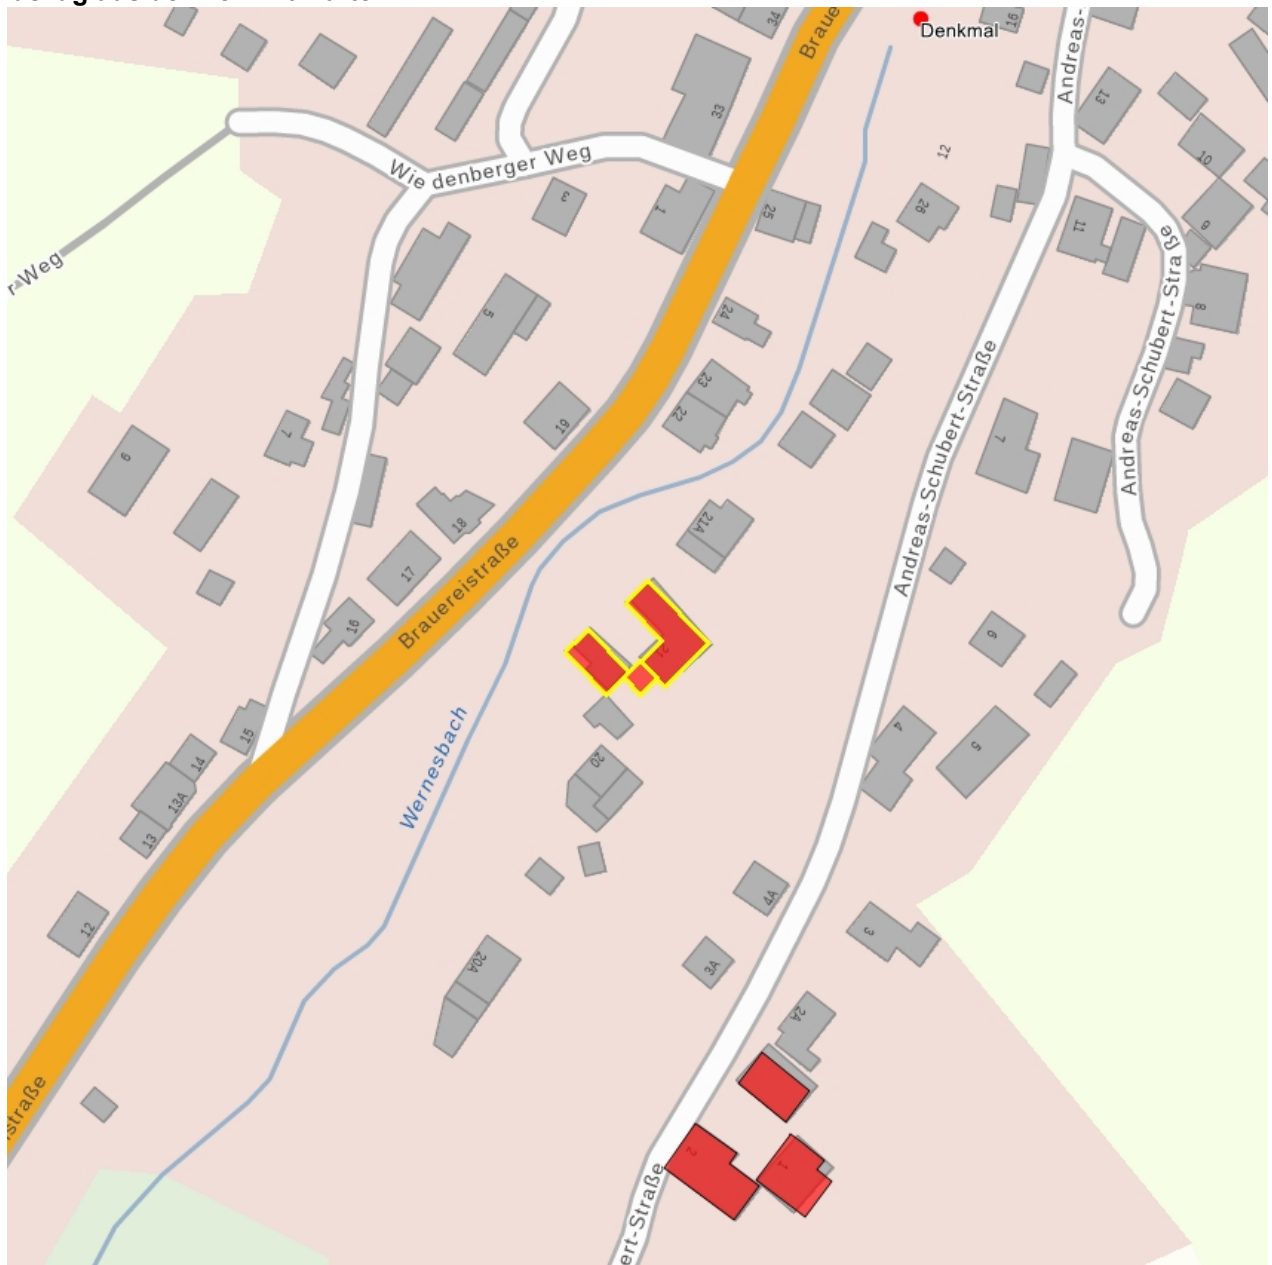

**Kulturdenkmale im Freistaat Sachsen -
Denkmaldokument**

Obj.-Dok.-Nr. 08980458
Kreis Vogtlandkreis
Gemeinde Steinberg
Anschrift Brauereistraße 21
Gem. * Fl-stck. * Flur Wernesgrün * 71/1
Bauwerksname Alte Mühle

Kurzcharakteristik

Mühlengebäude (über winkelförmigem Grundriss, Wohnteil mit Umgebinde) und Scheune eines Mühlenanwesens; Müllerwohnhaus mit Fachwerk-Obergeschoss und seltener Umgebindekonstruktion, Scheune verbrettert, in gutem Originalzustand erhaltene Mühle, von ortshistorischer und wirtschaftshistorischer Bedeutung

Datierung um 1800 (Mühle)

Ausweisungsstelle Landesamt für Denkmalpflege Sachsen

**Fotonummer****F 08980458 A**

Aufnahmejahr

Fotograf

Beschreibung

Mühlengebäude eines Dreiseithofes

Auszug aus der Denkmalkarte