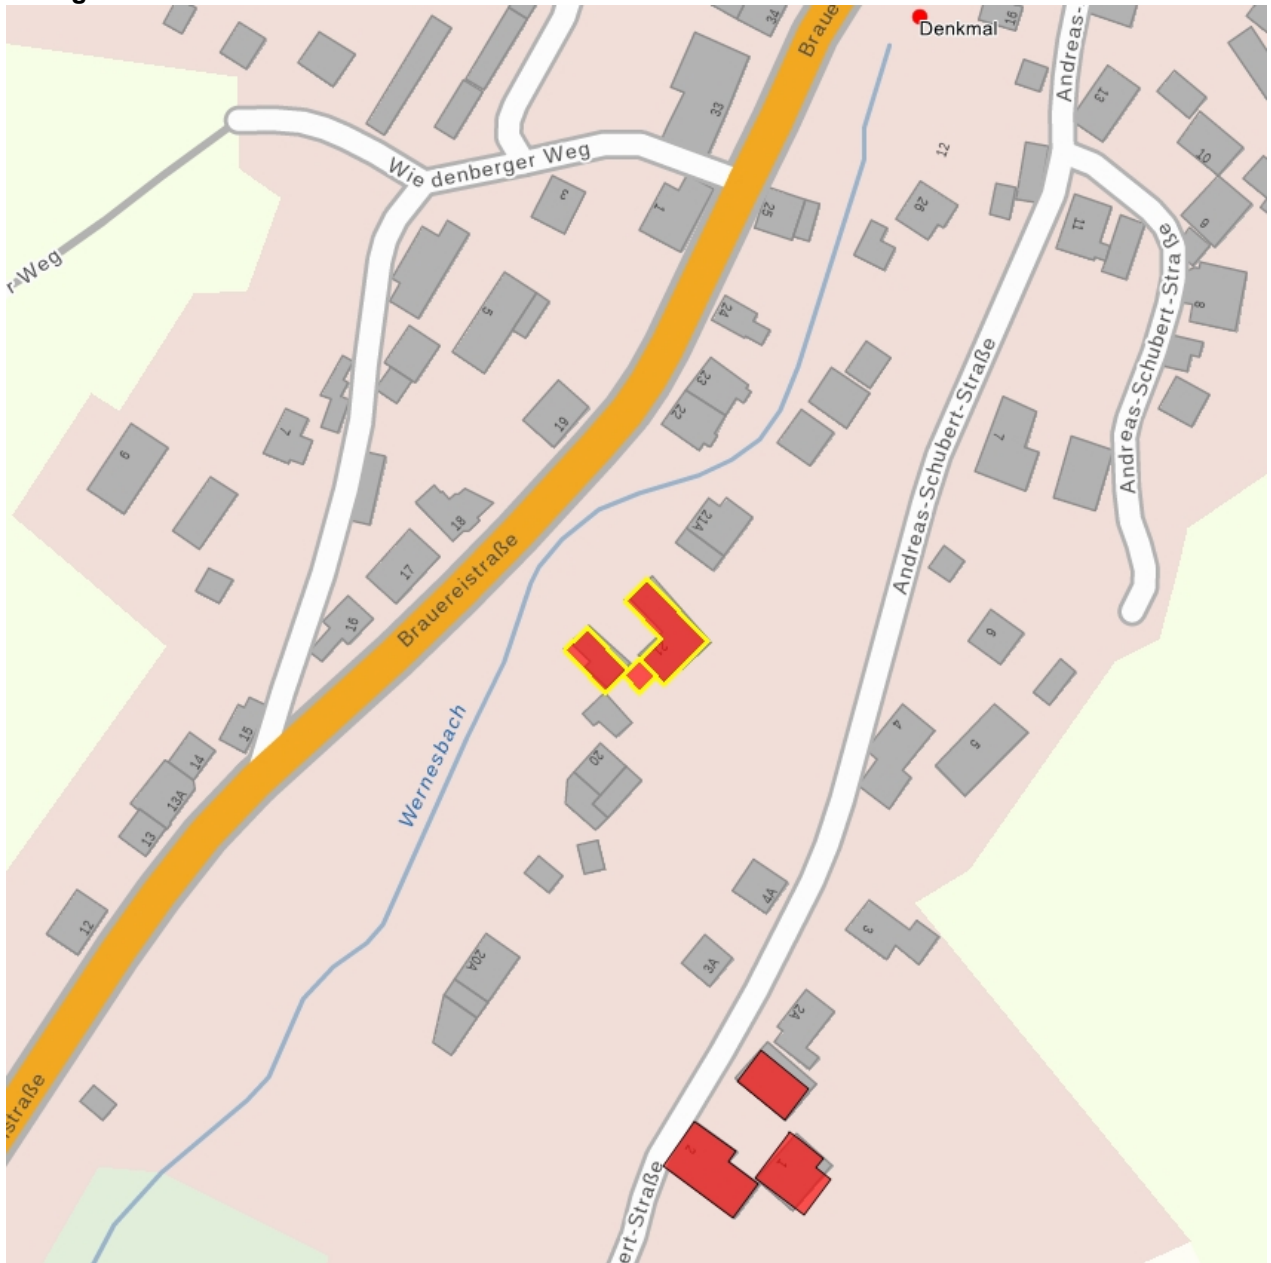

**Kulturdenkmale im Freistaat Sachsen -
Denkmaldokument**

Obj.-Dok.-Nr. 08980458
Kreis Vogtlandkreis
Gemeinde Steinberg
Anschrift Brauereistraße 21
Gem. * Fl-stck. * Flur Wernesgrün * 71/1
Bauwerksname Alte Mühle

Kurzcharakteristik

Mühlengebäude (über winkelförmigem Grundriss, Wohnteil mit Umgebinde) und Scheune eines Mühlenanwesens; Müllerwohnhaus mit Fachwerk-Obergeschoss und seltener Umgebindekonstruktion, Scheune verbrettert, in gutem Originalzustand erhaltene Mühle, von ortshistorischer und wirtschaftshistorischer Bedeutung

Datierung um 1800 (Mühle)

Ausweisungsstelle Landesamt für Denkmalpflege Sachsen

**Fotonummer****F 08980458 A**

Aufnahmejahr

Fotograf

Beschreibung

Mühlengebäude eines Dreiseithofes

Auszug aus der Denkmalkarte