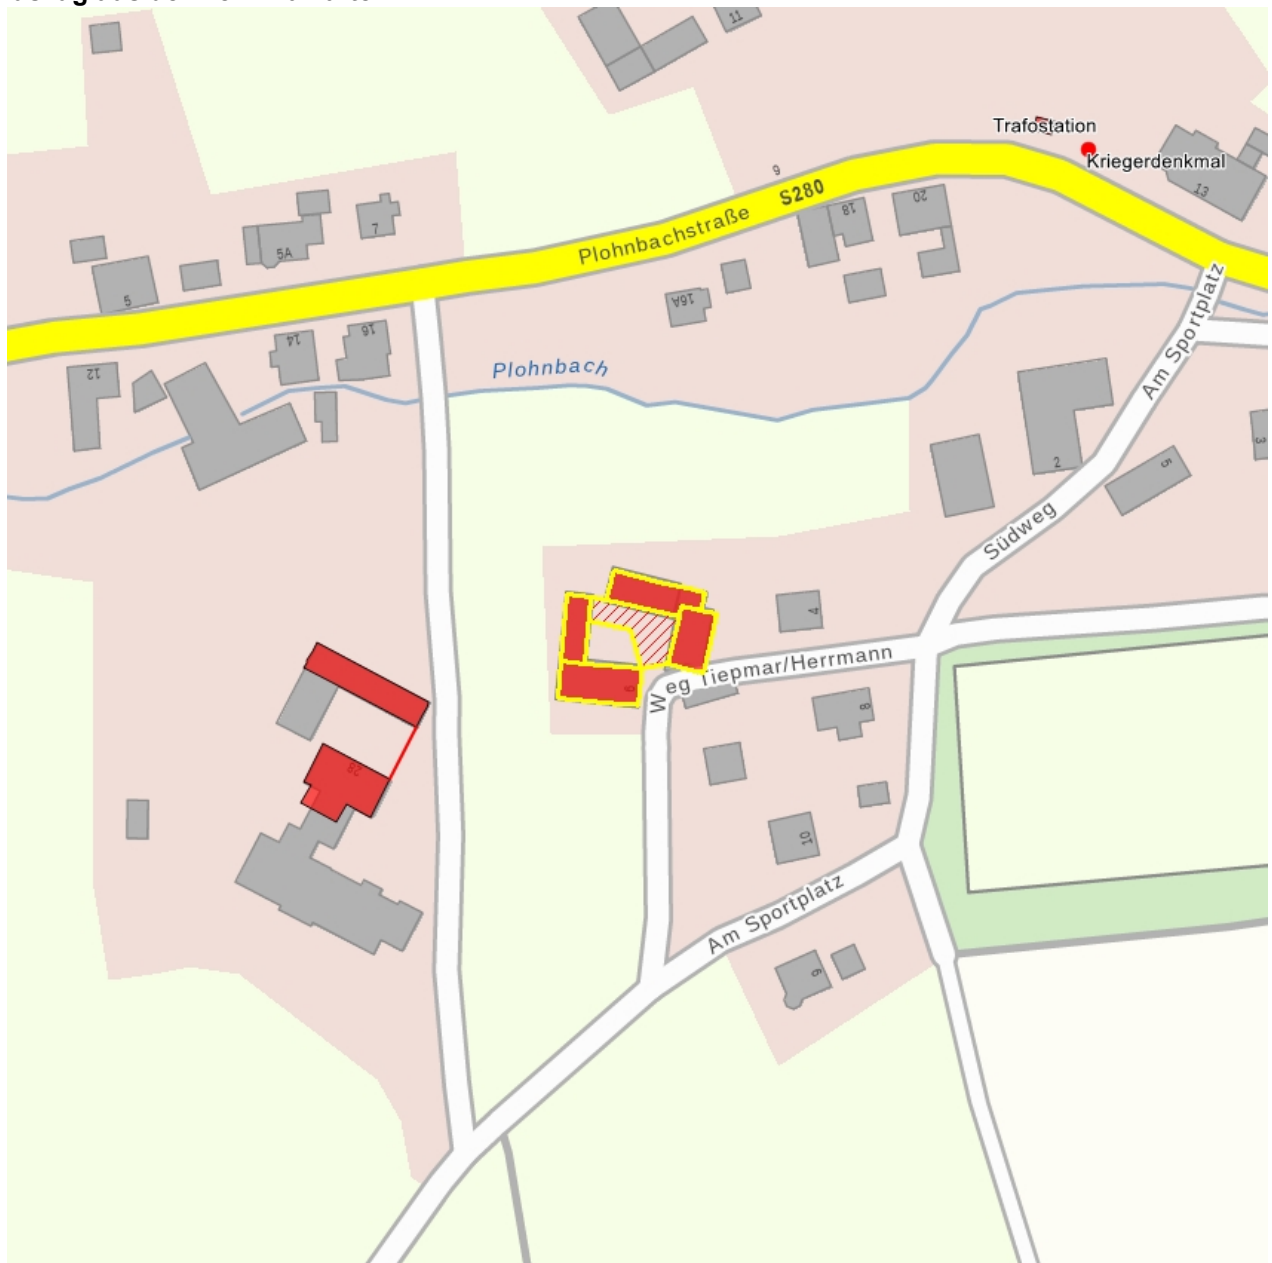

Auszug aus der Denkmalkarte

Dieses Dokument ist gemäß der Creative Commons-Lizenz CC-BY-NC-ND urheberrechtlich geschützt.