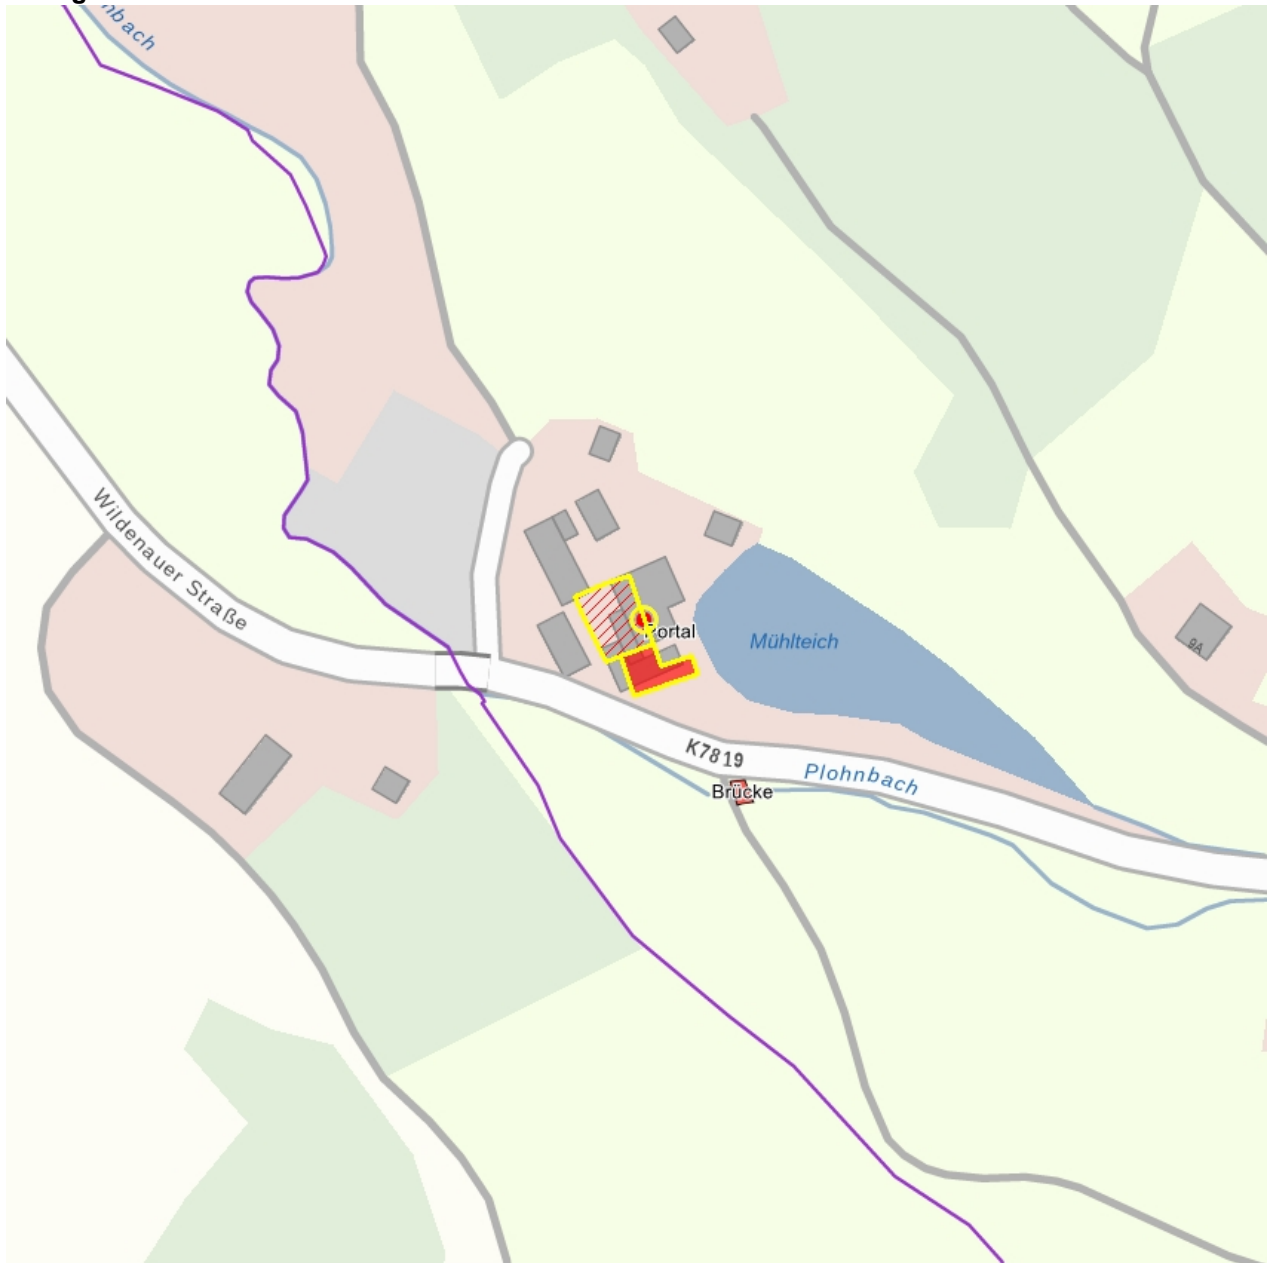

## Kulturdenkmale im Freistaat Sachsen - Denkmaldokument

**Obj.-Dok.-Nr.** 08980424  
**Kreis** Vogtlandkreis  
**Gemeinde** Steinberg  
**Anschrift** Röthenbacher Straße 10  
**Gem. \* Fl-stck. \* Flur** Wildenau \* 24/1  
**Bauwerksname** Untere Mühle

### Kurzcharakteristik

Schneidemühle (mit Ausstattung) sowie Hofpflaster und Portal am Wohnhaus eines Mühlenanwesens; seltene und erhaltene Mühlenausstattung mit Sägegatter und Zahnrad, am Wohnhaus Korbbogenportal, Denkmal der Technikgeschichte mit ortsgeschichtlicher Bedeutung

### Fotonummer

**LXXXVIII/79/18**

Aufnahmejahr

Fotograf

Beschreibung

**Auszug aus der Denkmalkarte**

**Dieses Dokument ist gemäß der Creative Commons-Lizenz CC-BY-NC-ND urheberrechtlich geschützt.**