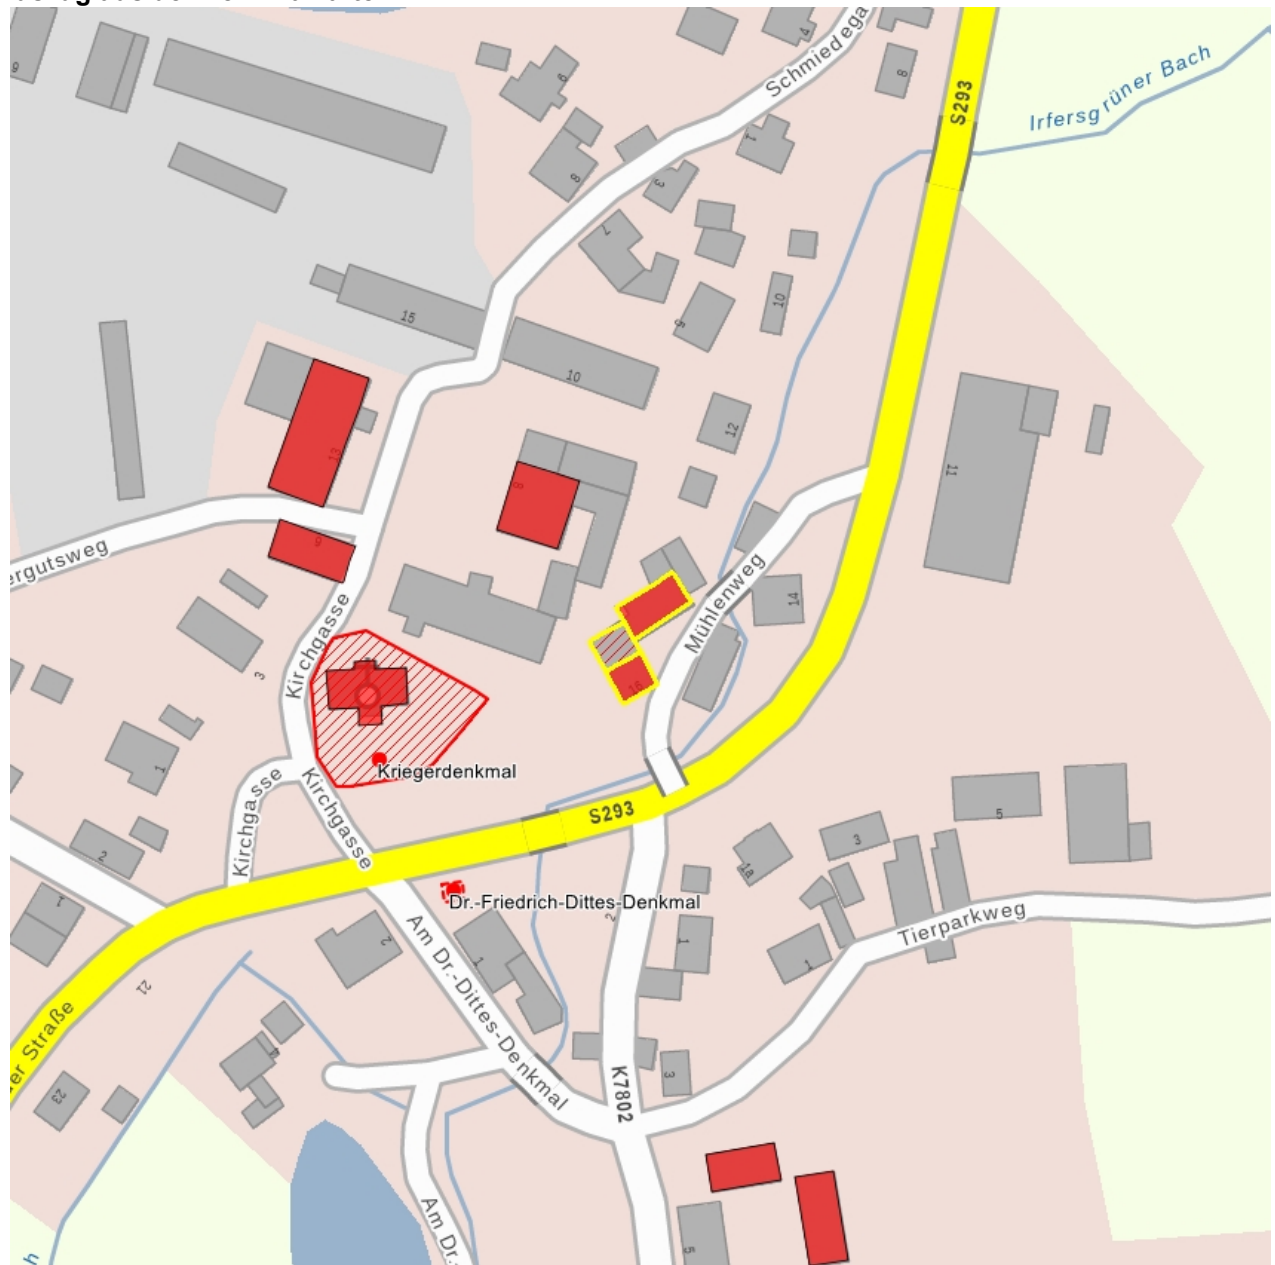

Kulturdenkmale im Freistaat Sachsen - Denkmaldokument

Obj.-Dok.-Nr. 08980249
Kreis Vogtlandkreis
Gemeinde Lengenfeld, Stadt
Anschrift Lengenfelder Straße 16
Gem. * Fl-stck. * Flur Irfersgrün * 40/a

Kurzcharakteristik

Mühle mit Sägemühle; ortsbildprägendes Ensemble mit Kirche und Rittergut, in Gestalt weitgehend erhaltenes Denkmal der Ortsgeschichte und der Technikgeschichte

Datierung ab Mitte 19. Jh. (Mühle); 20. Jh., Mahlhaus (Nebengelass)

Ausweisungsstelle Landesamt für Denkmalpflege Sachsen

Fotonummer LXXXII/59/28
 Aufnahmejahr
 Fotograf
 Beschreibung

Fotonummer LXXXII/59/29
 Aufnahmejahr
 Fotograf
 Beschreibung

Auszug aus der Denkmalkarte