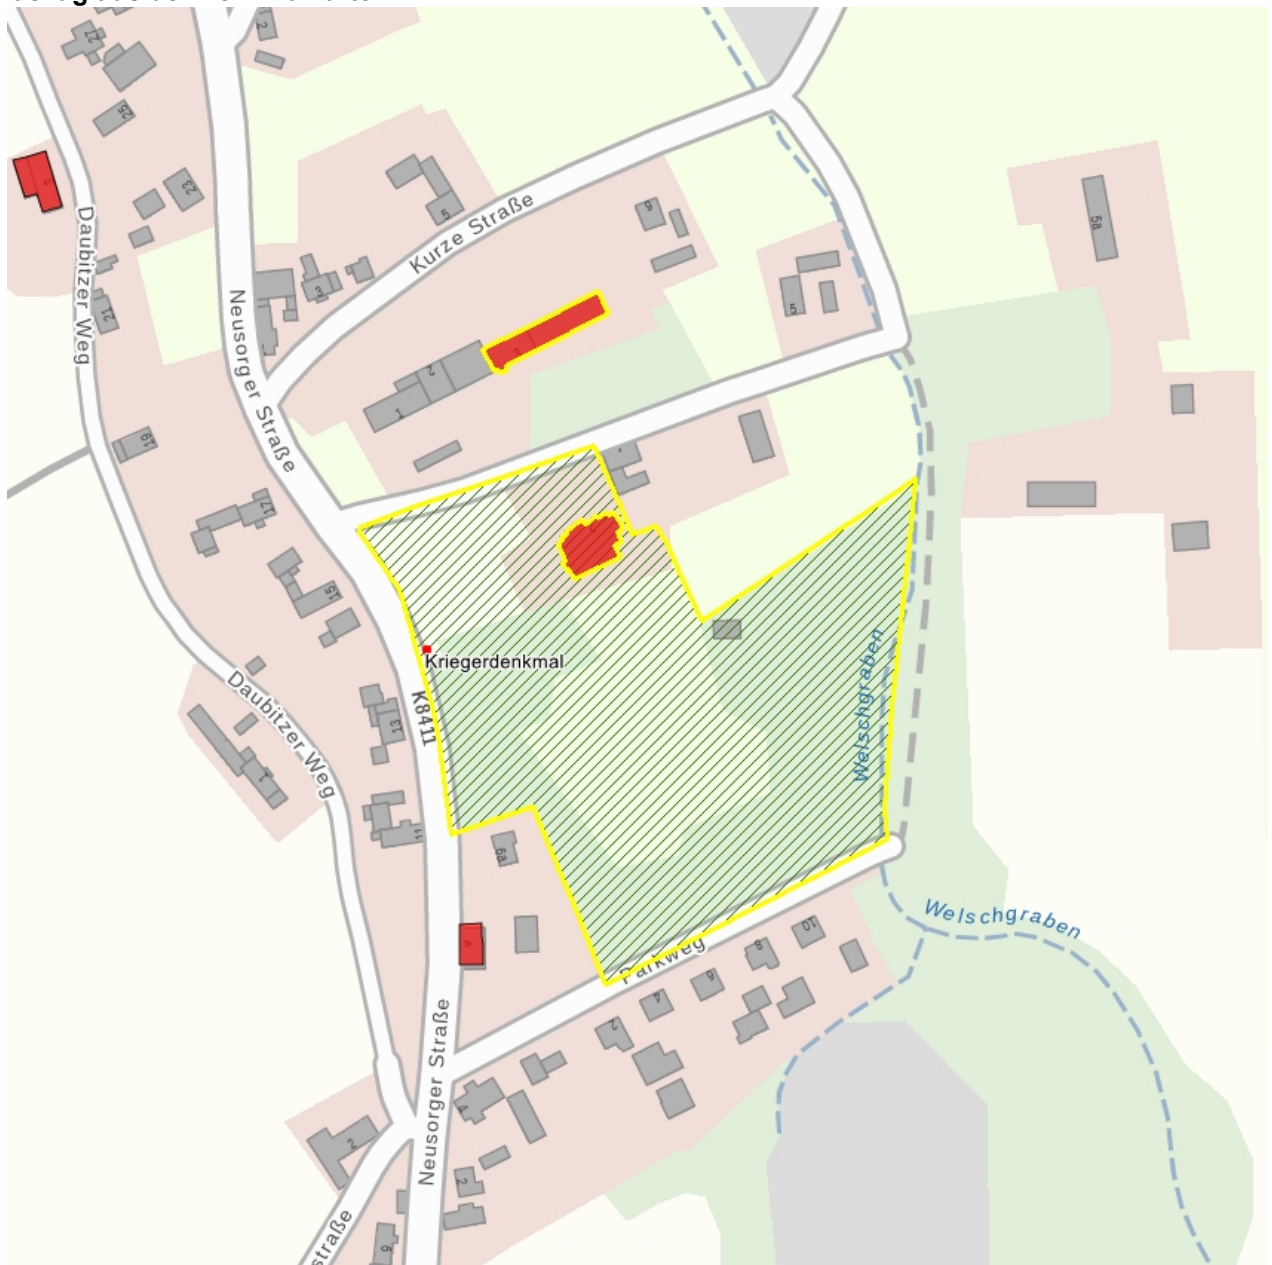

Auszug aus der Denkmalkarte

Dieses Dokument ist gemäß der Creative Commons-Lizenz CC-BY-NC-ND urheberrechtlich geschützt.