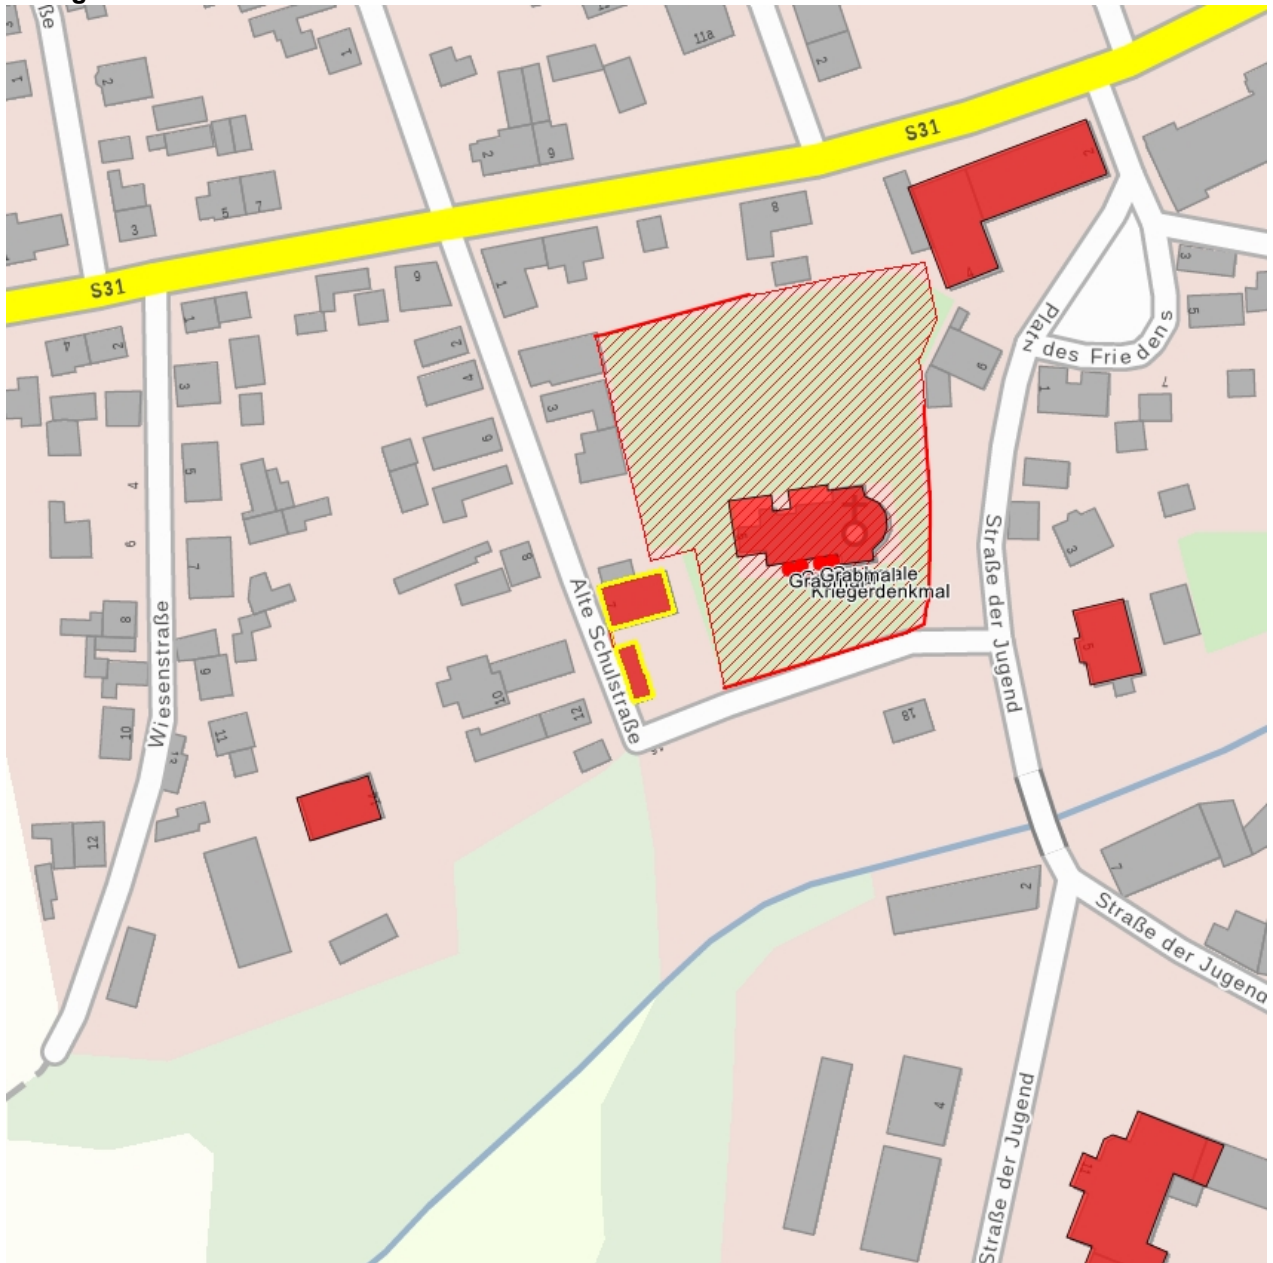

Auszug aus der Denkmalkarte

Dieses Dokument ist gemäß der Creative Commons-Lizenz CC-BY-NC-ND urheberrechtlich geschützt.