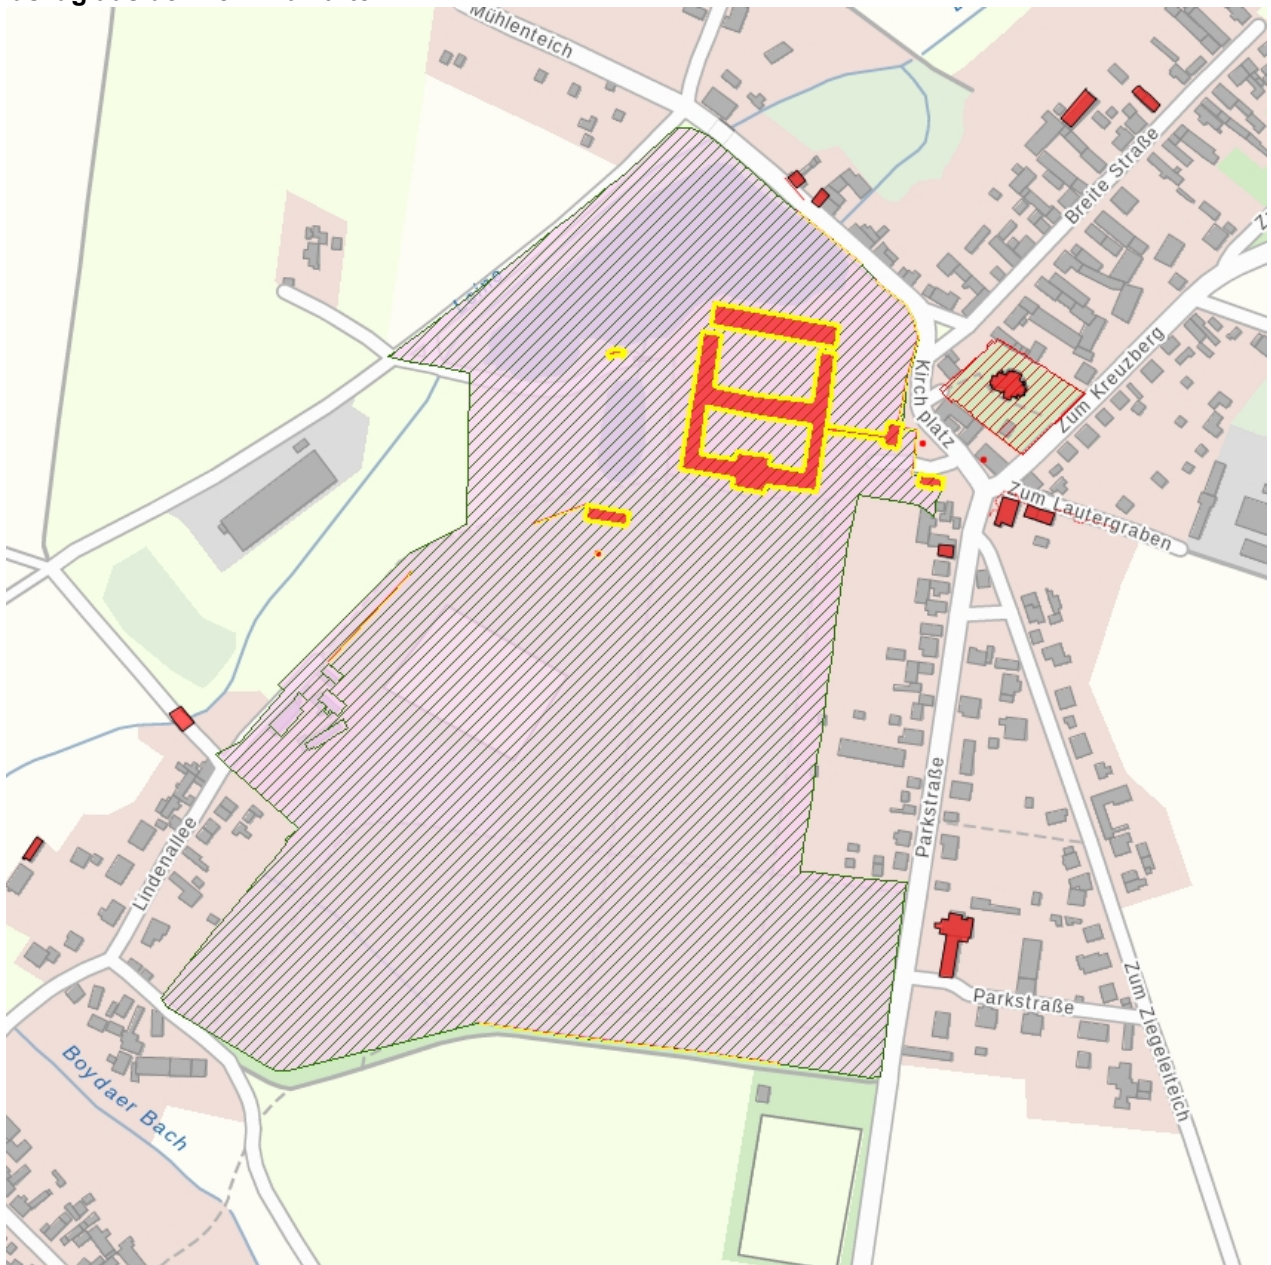

Auszug aus der Denkmalkarte

Dieses Dokument ist gemäß der Creative Commons-Lizenz CC-BY-NC-ND urheberrechtlich geschützt.