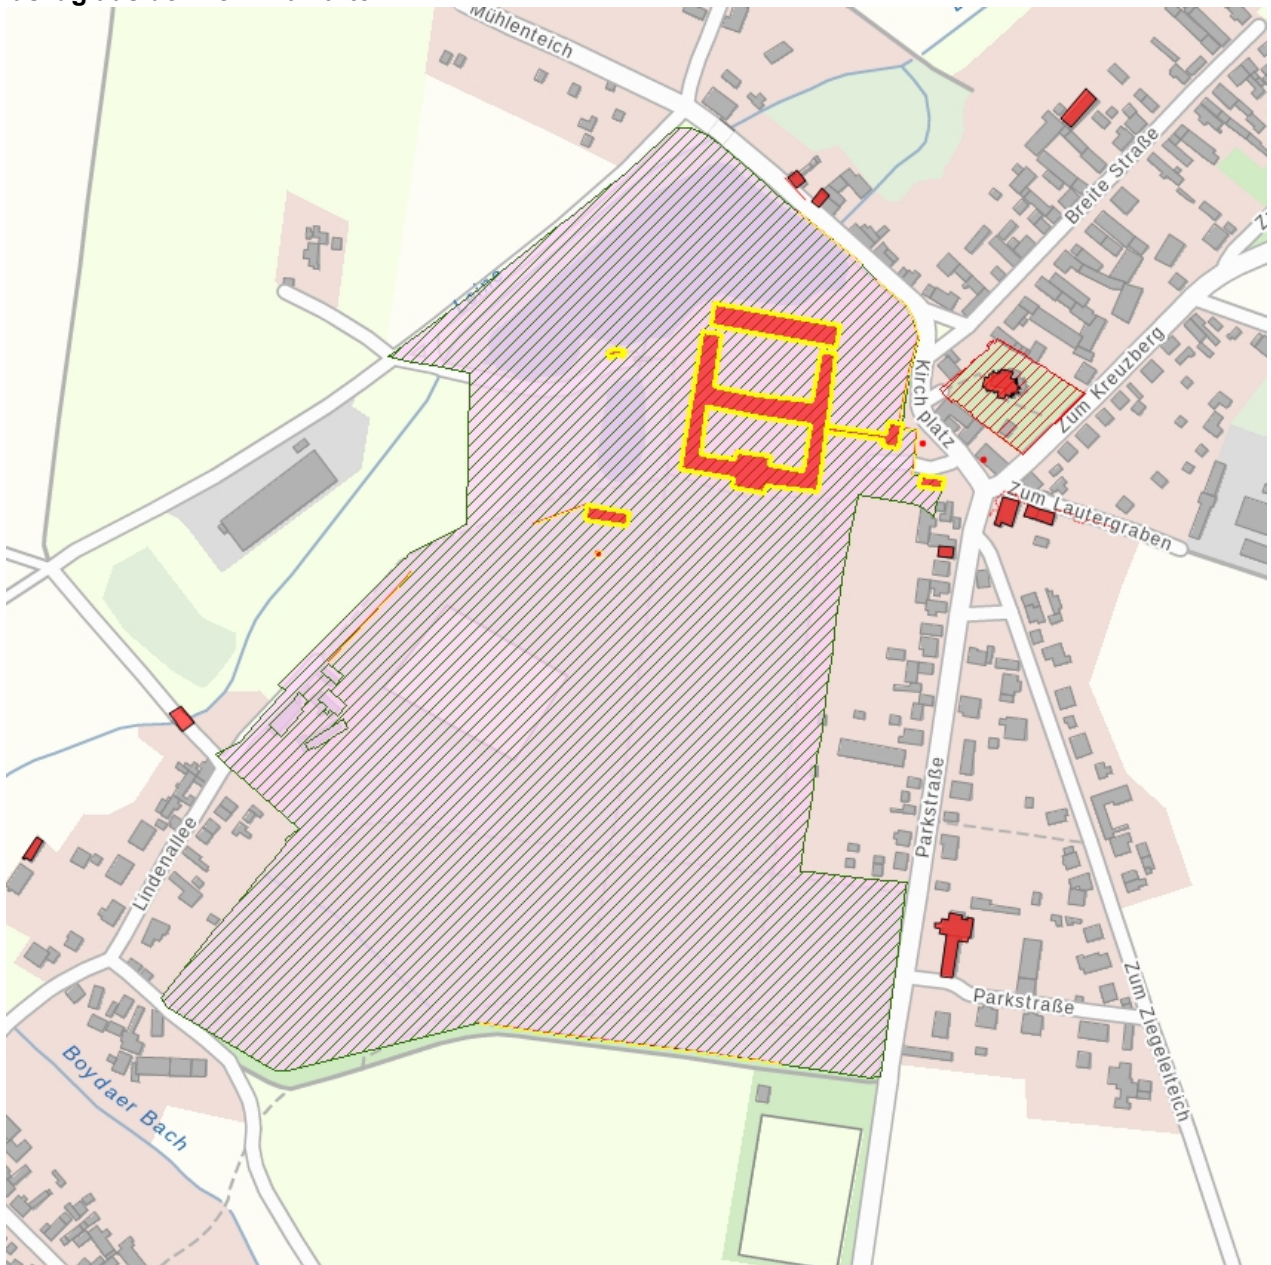

Auszug aus der Denkmalkarte

Dieses Dokument ist gemäß der Creative Commons-Lizenz CC-BY-NC-ND urheberrechtlich geschützt.