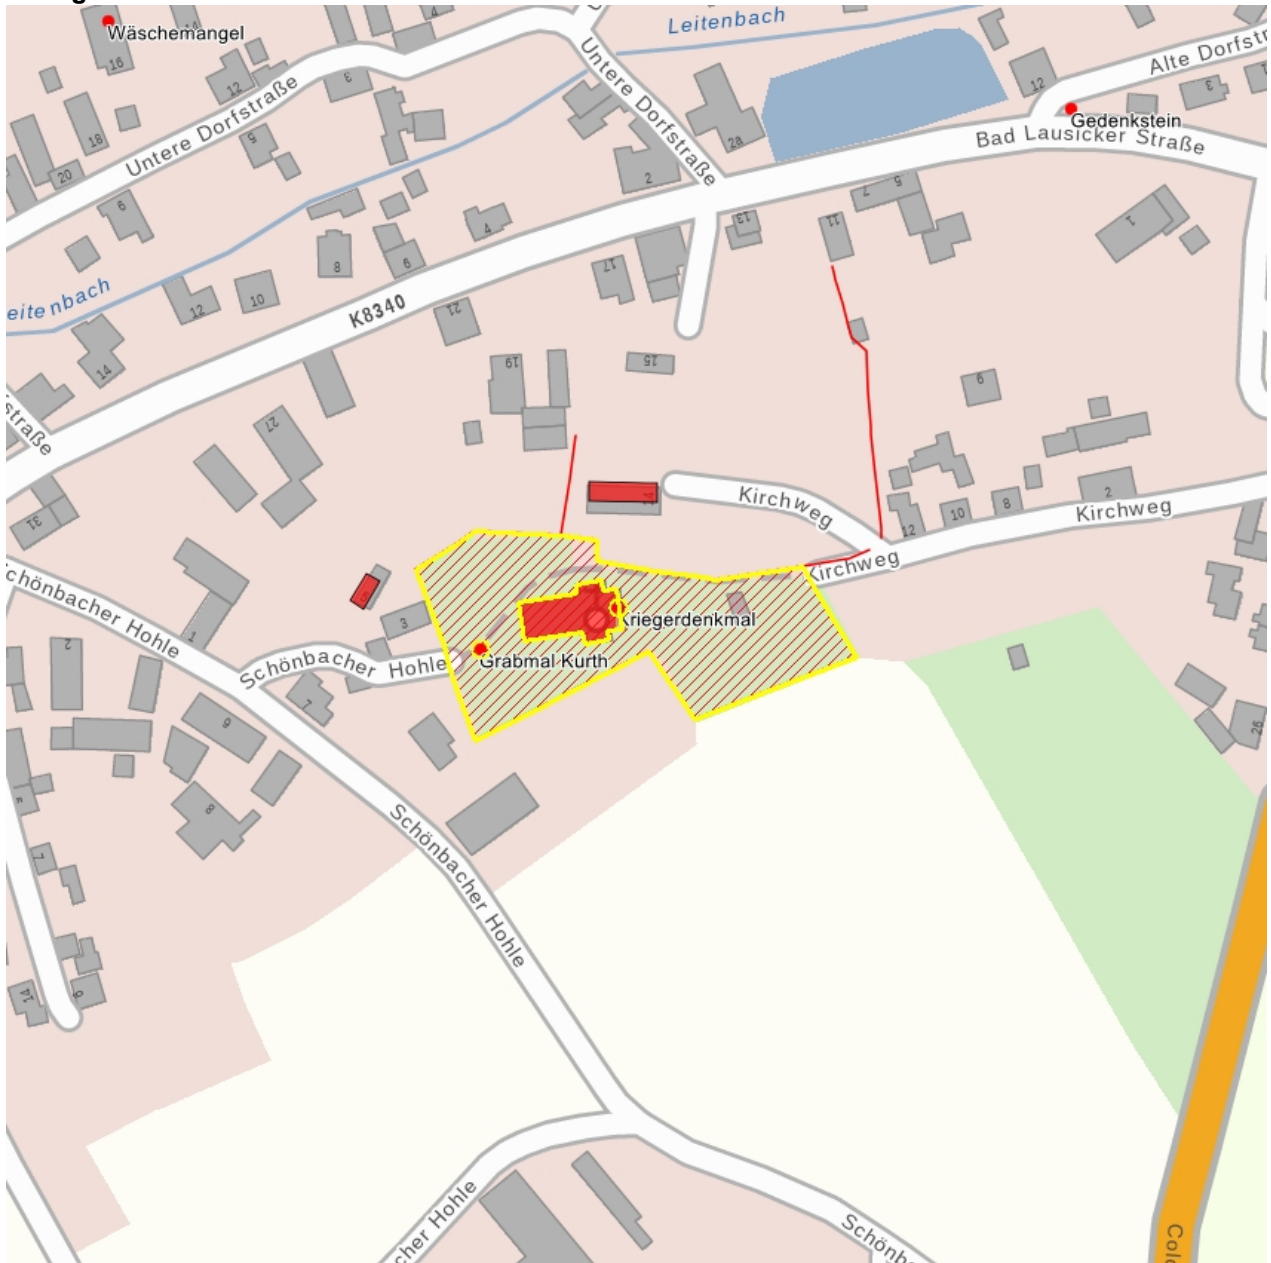

Kurzcharakteristik

Kirche mit Ausstattung sowie Kirchhof mit Einfriedung, Denkmal für die Gefallenen des 1. Weltkrieges und Grabmal Kurth; große Saalkirche mit eingestelltem Westturm, flach gedecktes Inneres mit Kanzelaltar und dreiseitigen Emporen, Ausmalung 1901, Gefallenendenkmal an die Ostseite der Kirche angelehnt, dreiteilig mit Kreuz und Inschriftentafeln, Grabmal Kurth mit Engelsfigur in Marmor auf Sockel, baugeschichtliche, ortsgeschichtliche, kirchengeschichtliche, künstlerische, kulturgeschichtliche und städtebauliche (ortsbildprägende) Bedeutung

Fotonummer
Aufnahmejahr
Fotograf
Beschreibung

F 08974484 J
2009
Fibich, Peter
Kirchhof, Eingang von Osten

Fotonummer
Aufnahmejahr
Fotograf
Beschreibung

F 08974484 K
2009
Fibich, Peter
Kirchhof, Blick von Südosten

Fotonummer
Aufnahmejahr
Fotograf
Beschreibung

F 08974484 L
2009
Fibich, Peter
Kirchhof, Baumtor im Norden

Fotonummer
Aufnahmejahr
Fotograf
Beschreibung

F 08974484 M
2009
Fibich, Peter
Kirchhof, Grabfeld

Fotonummer
Aufnahmejahr
Fotograf
Beschreibung

F 08974484 N
2009
Fibich, Peter
Kirchhof, Lebensbaum-Allee

Auszug aus der Denkmalkarte

Dieses Dokument ist gemäß der Creative Commons-Lizenz CC-BY-NC-ND urheberrechtlich geschützt.