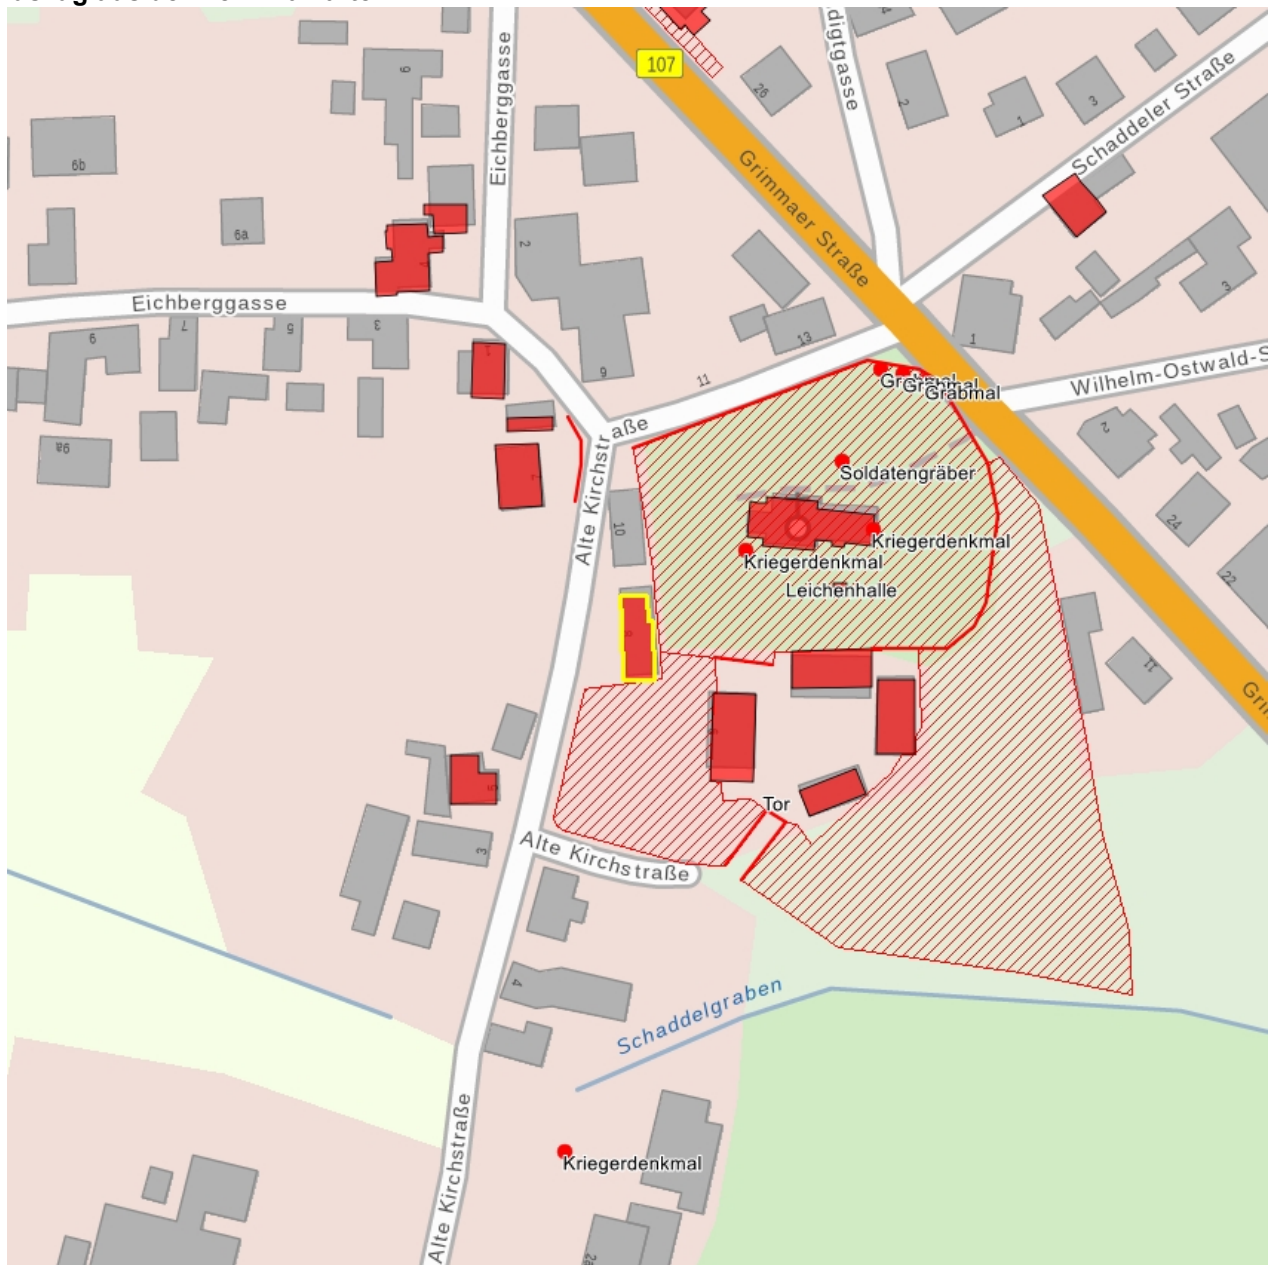

Auszug aus der Denkmalkarte

Dieses Dokument ist gemäß der Creative Commons-Lizenz CC-BY-NC-ND urheberrechtlich geschützt.