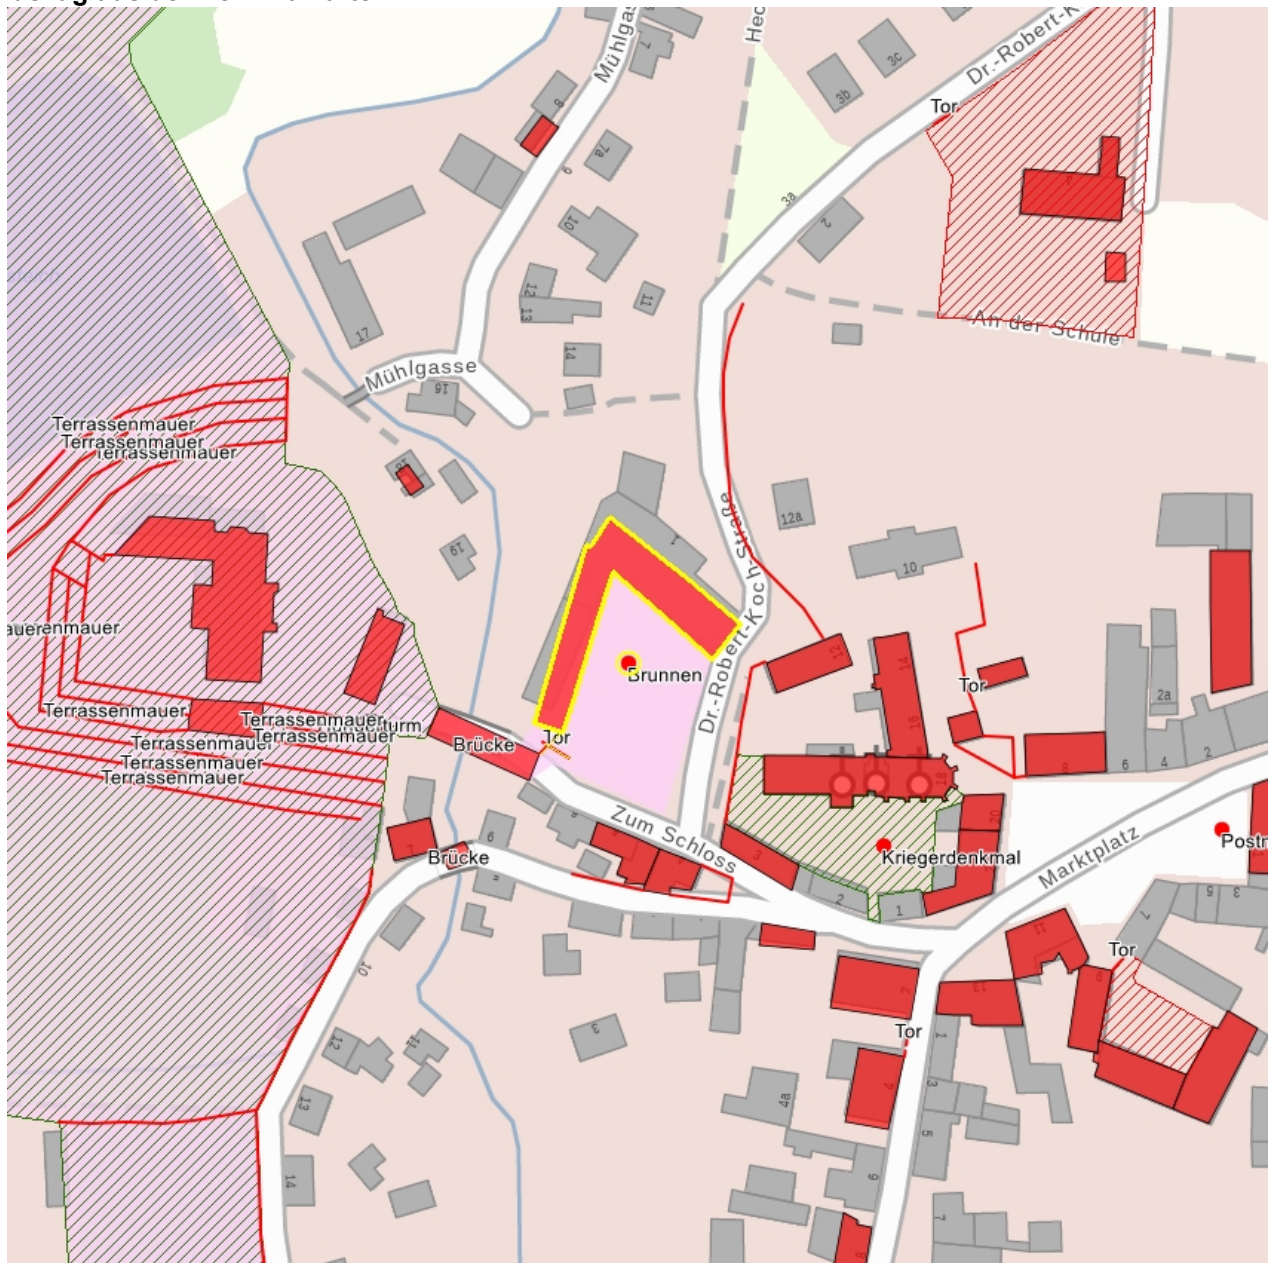

Auszug aus der Denkmalkarte

Dieses Dokument ist gemäß der Creative Commons-Lizenz CC-BY-NC-ND urheberrechtlich geschützt.