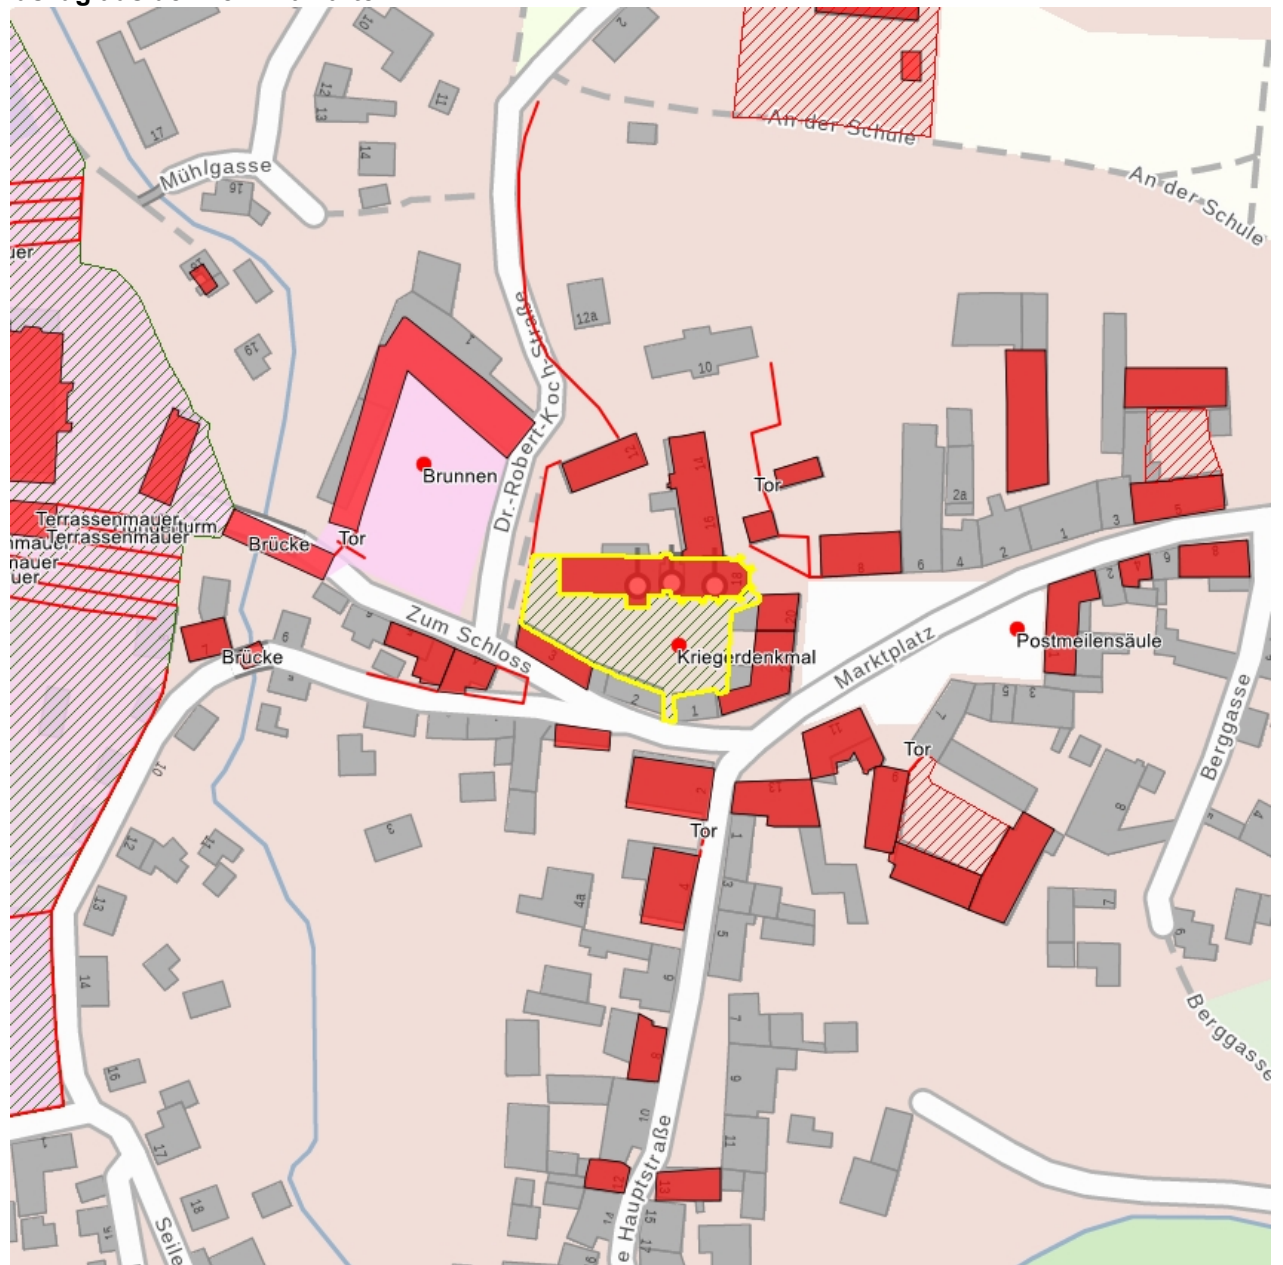

Auszug aus der Denkmalkarte

Dieses Dokument ist gemäß der Creative Commons-Lizenz CC-BY-NC-ND urheberrechtlich geschützt.