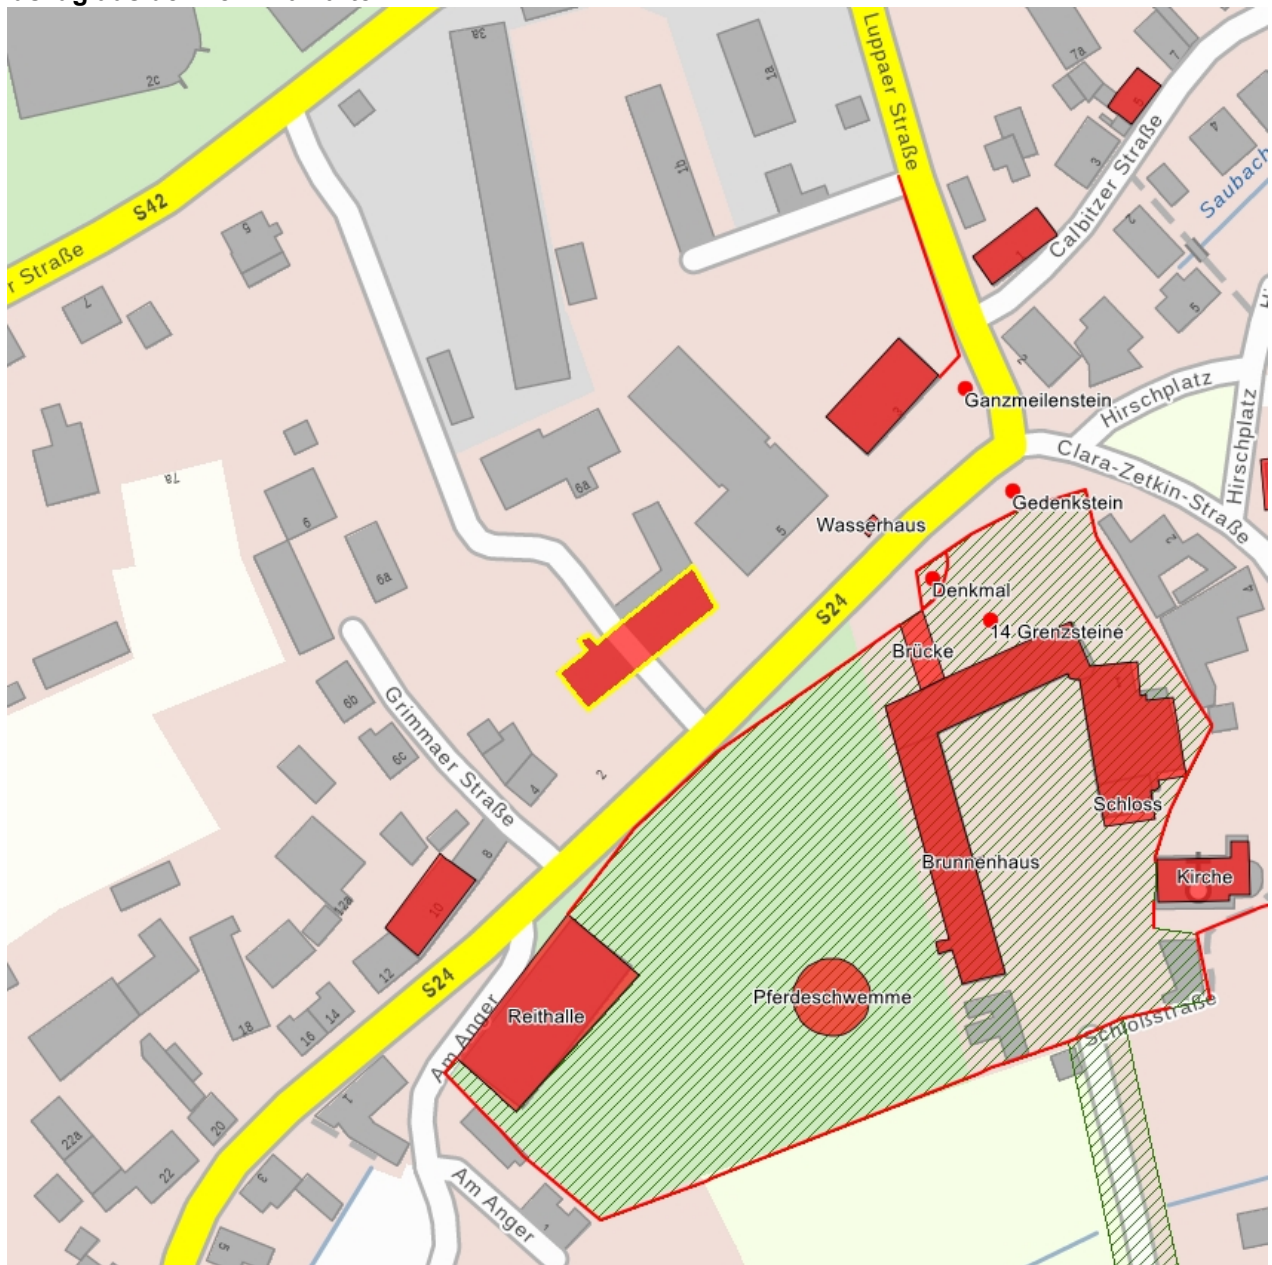

Auszug aus der Denkmalkarte

Dieses Dokument ist gemäß der Creative Commons-Lizenz CC-BY-NC-ND urheberrechtlich geschützt.