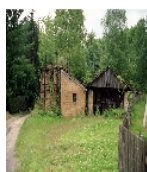

Kurzcharakteristik

Pecherei mit Pechmeiler und angrenzender Feuerschutzhütte, drei Kohlenmeilern, einem Destillationsgebäude und ruinöser Feuerschutzhütte; seltenes, zusammenhängendes technisches Denkmal als gutes Beispiel der produktionstechnischen Entwicklung einer Pecherei von technikgeschichtlicher und ortsgeschichtlicher Bedeutung, zugleich singuläre Bedeutung aufgrund der bienenkorb-förmigen der Kohlenmeiler

Datierung 1696 und später (Pechhütte)

Ausweisungsstelle Landesamt für Denkmalpflege Sachsen

Fotonummer LXXIX/50/20
Aufnahmejahr 1999
Fotograf Lehmann, Anne-Kristin / Mertel, Thomas
Beschreibung Kleiner Pechmeiler mit Feuerschutzhütten und Holzvorratsschuppen

Fotonummer LXXIX/50/21
Aufnahmejahr 1999
Fotograf Lehmann, Anne-Kristin / Mertel, Thomas
Beschreibung Kohlenmeiler

Fotonummer CXIII/83/23
Aufnahmejahr 1999
Fotograf Klaus, Stephan
Beschreibung Pecherei: kleiner Pechmeiler mit Feuerschutzhütten