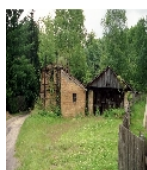

Kurzcharakteristik

Pecherei mit Pechmeiler und angrenzender Feuerschutzhütte, drei Kohlenmeilern, einem Destillationsgebäude und ruinöser Feuerschutzhütte; seltenes, zusammenhängendes technisches Denkmal als gutes Beispiel der produktionstechnischen Entwicklung einer Pecherei von technikgeschichtlicher und ortsgeschichtlicher Bedeutung, zugleich singuläre Bedeutung aufgrund der bienenkorb-förmigen der Kohlenmeiler

Datierung	1696 und später (Pechhütte)
Ausweisungsstelle	Landesamt für Denkmalpflege Sachsen

Fotonummer LXXIX/50/20
Aufnahmejahr 1999
Fotograf Lehmann, Anne-Kristin / Mertel, Thomas
Beschreibung Kleiner Pechmeiler mit Feuerschutzhütten und Holzvorratsschuppen

Fotonummer LXXIX/50/21
Aufnahmejahr 1999
Fotograf Lehmann, Anne-Kristin / Mertel, Thomas
Beschreibung Kohlenmeiler

Fotonummer CXIII/83/23
Aufnahmejahr 1999
Fotograf Klaus, Stephan
Beschreibung Pecherei: kleiner Pechmeiler mit Feuerschutzhütten