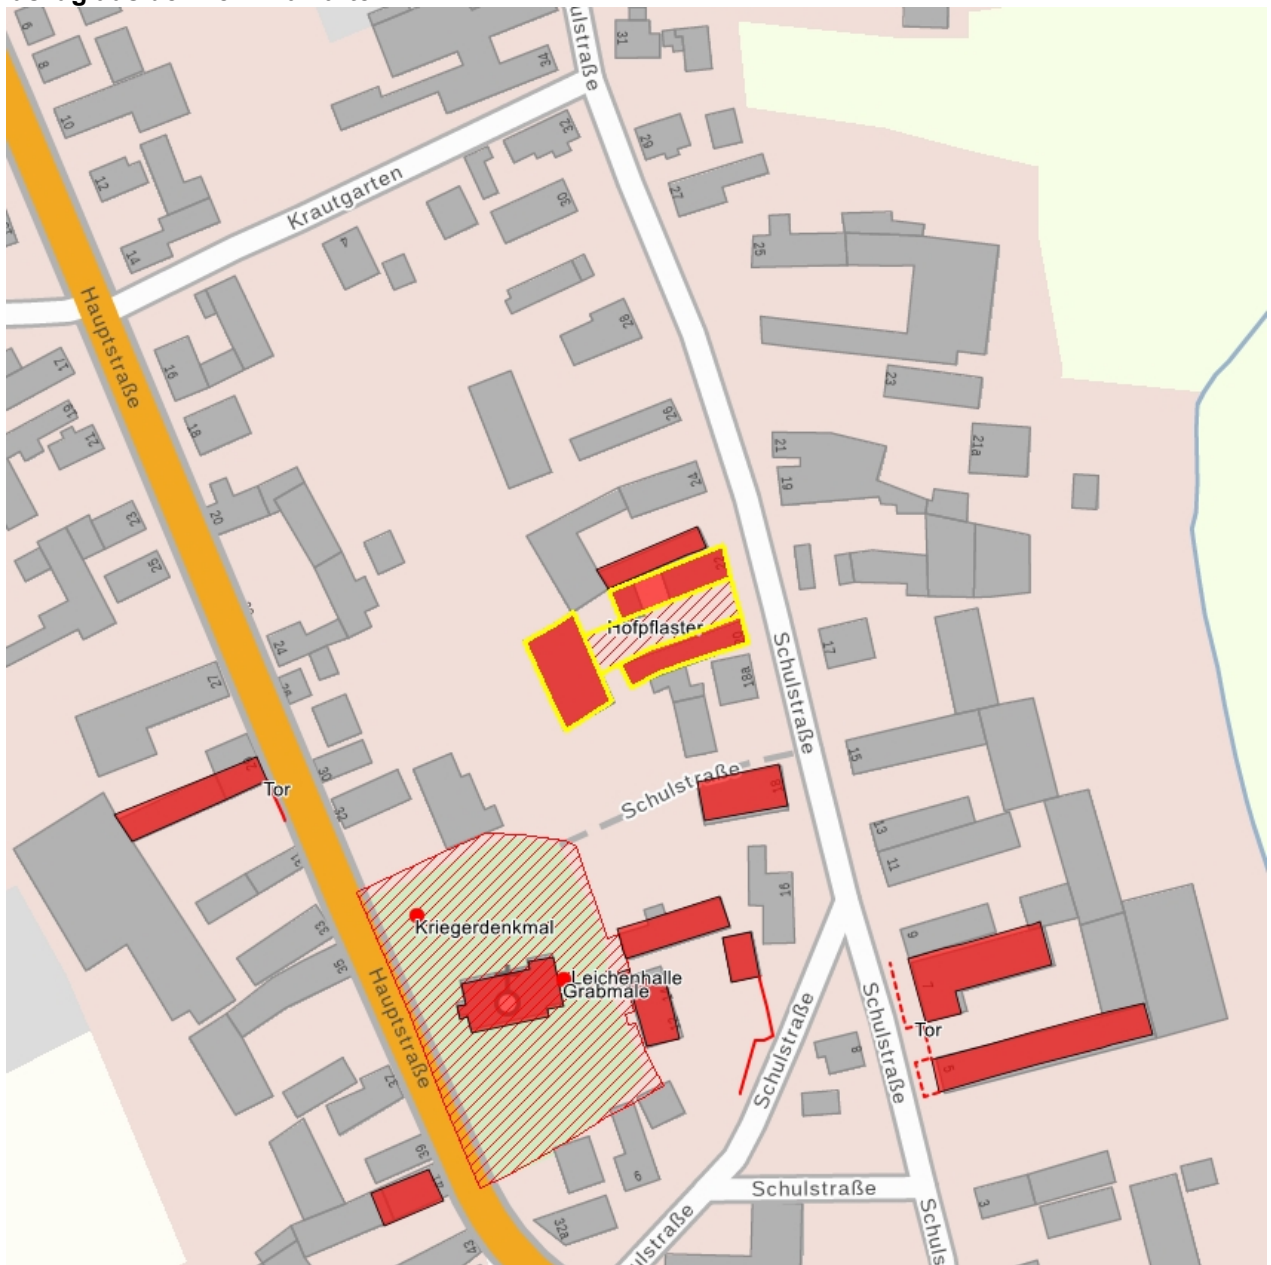

**Kulturdenkmale im Freistaat Sachsen -
Denkmaldokument**

Obj.-Dok.-Nr. 08973716
Kreis Leipzig
Gemeinde Wurzen, Stadt
Anschrift Schulstraße 20; 22
Gem. * Fl-stck. * Flur Kühren * 57

Kurzcharakteristik

Dreiseithof mit Wohnstallhaus (Nr. 22), Scheune, Auszugshaus (Nr. 20) und Hofmauer mit Toreinfahrt sowie Hofpflaster; Zeugnis bäuerlicher Bau- und Lebensweise vergangener Zeiten, Wohnstallhaus Obergeschoss Fachwerk, Seitengebäude gut gegliederter Putzbau, Scheune massiv, baugeschichtlich und ortsgeschichtlich von Bedeutung

Datierung 1. Hälfte 19. Jh. (Wohnstallhaus); um 1900 (Auszugshaus)

Ausweisungsstelle Landesamt für Denkmalpflege Sachsen

Fotonummer LXXXIII/42/13
Aufnahmejahr
Fotograf
Beschreibung

Auszug aus der Denkmalkarte