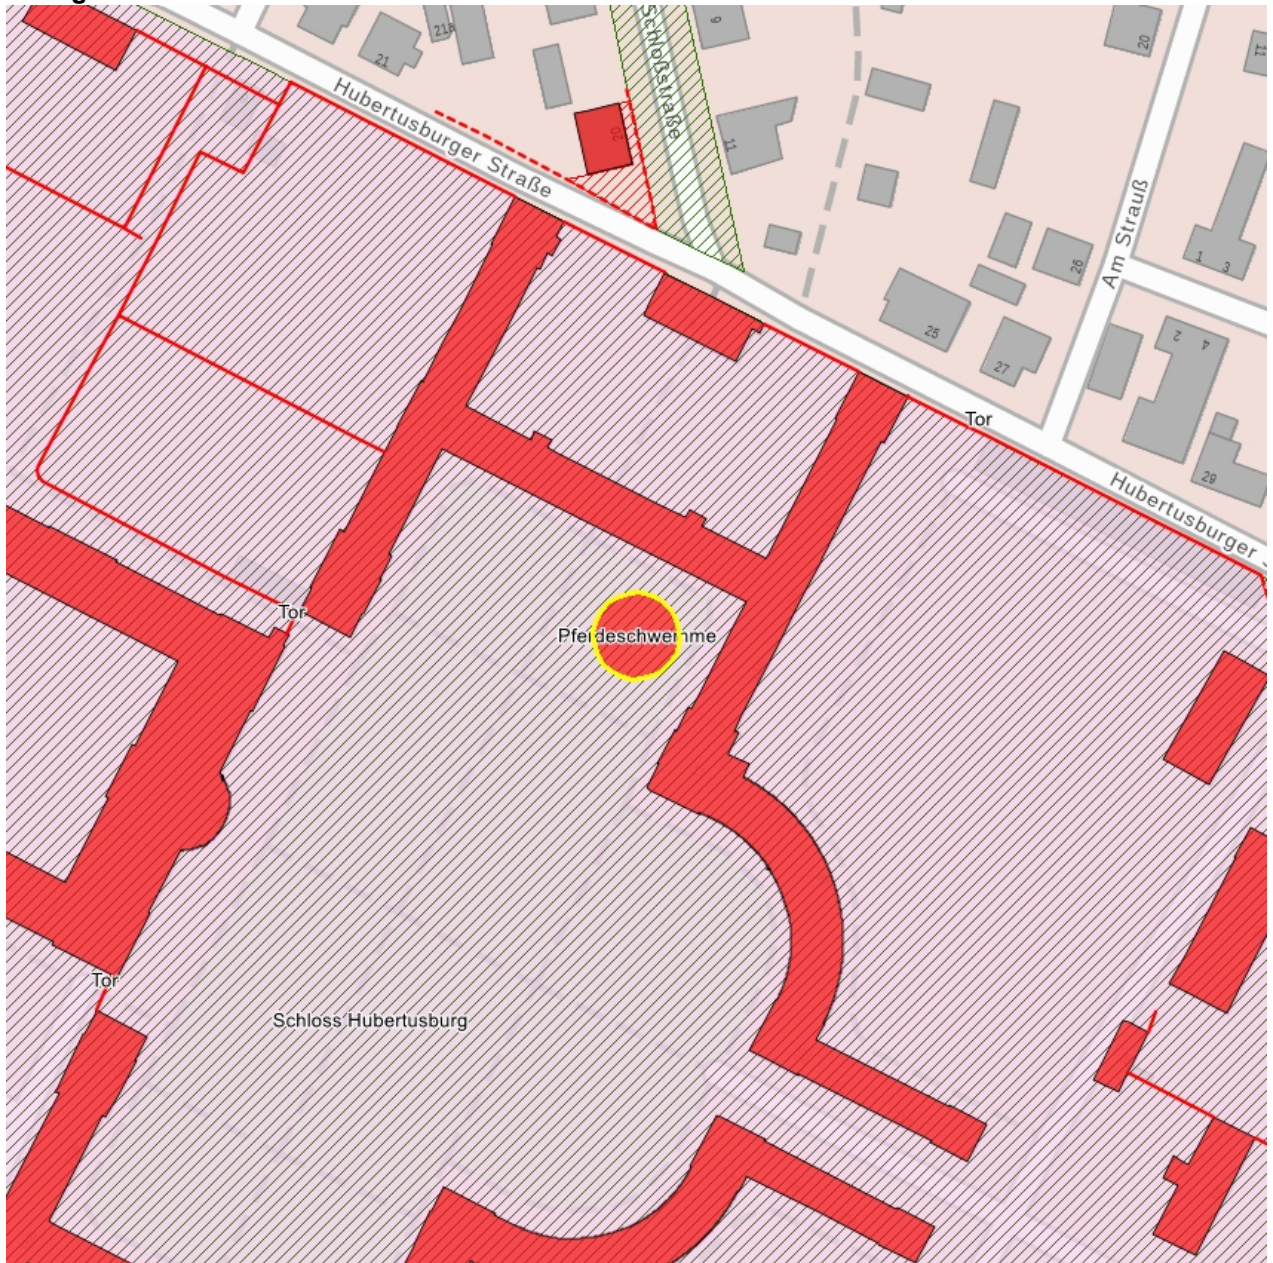

Kulturdenkmale im Freistaat Sachsen - Denkmaldokument

Obj.-Dok.-Nr. 08973607
Kreis Nordsachsen
Gemeinde Wermsdorf
Anschrift Hubertusburg 11
Gem. * Fl-stck. * Flur Wermsdorf * 201/89
Bauwerksname Schloss Hubertusburg (Sachgesamtheit)

Kurzcharakteristik

Einzeldenkmal der Sachgesamtheit Schloss Hubertusburg: Pferdeschwemme (siehe auch Sachgesamtheitsdokument, Obj. 08970574); baugeschichtlich, geschichtlich, landesgeschichtlich und wissenschaftlich von Bedeutung, Teil der prachtvollen Jagdschloss-Anlage

Datierung um 1730 (Pferdeschwemme)

Ausweisungsstelle Landesamt für Denkmalpflege Sachsen

Fotonummer LXXXIII/31/23
Aufnahmejahr
Fotograf
Beschreibung

Auszug aus der Denkmalkarte

Dieses Dokument ist gemäß der Creative Commons-Lizenz CC-BY-NC-ND urheberrechtlich geschützt.