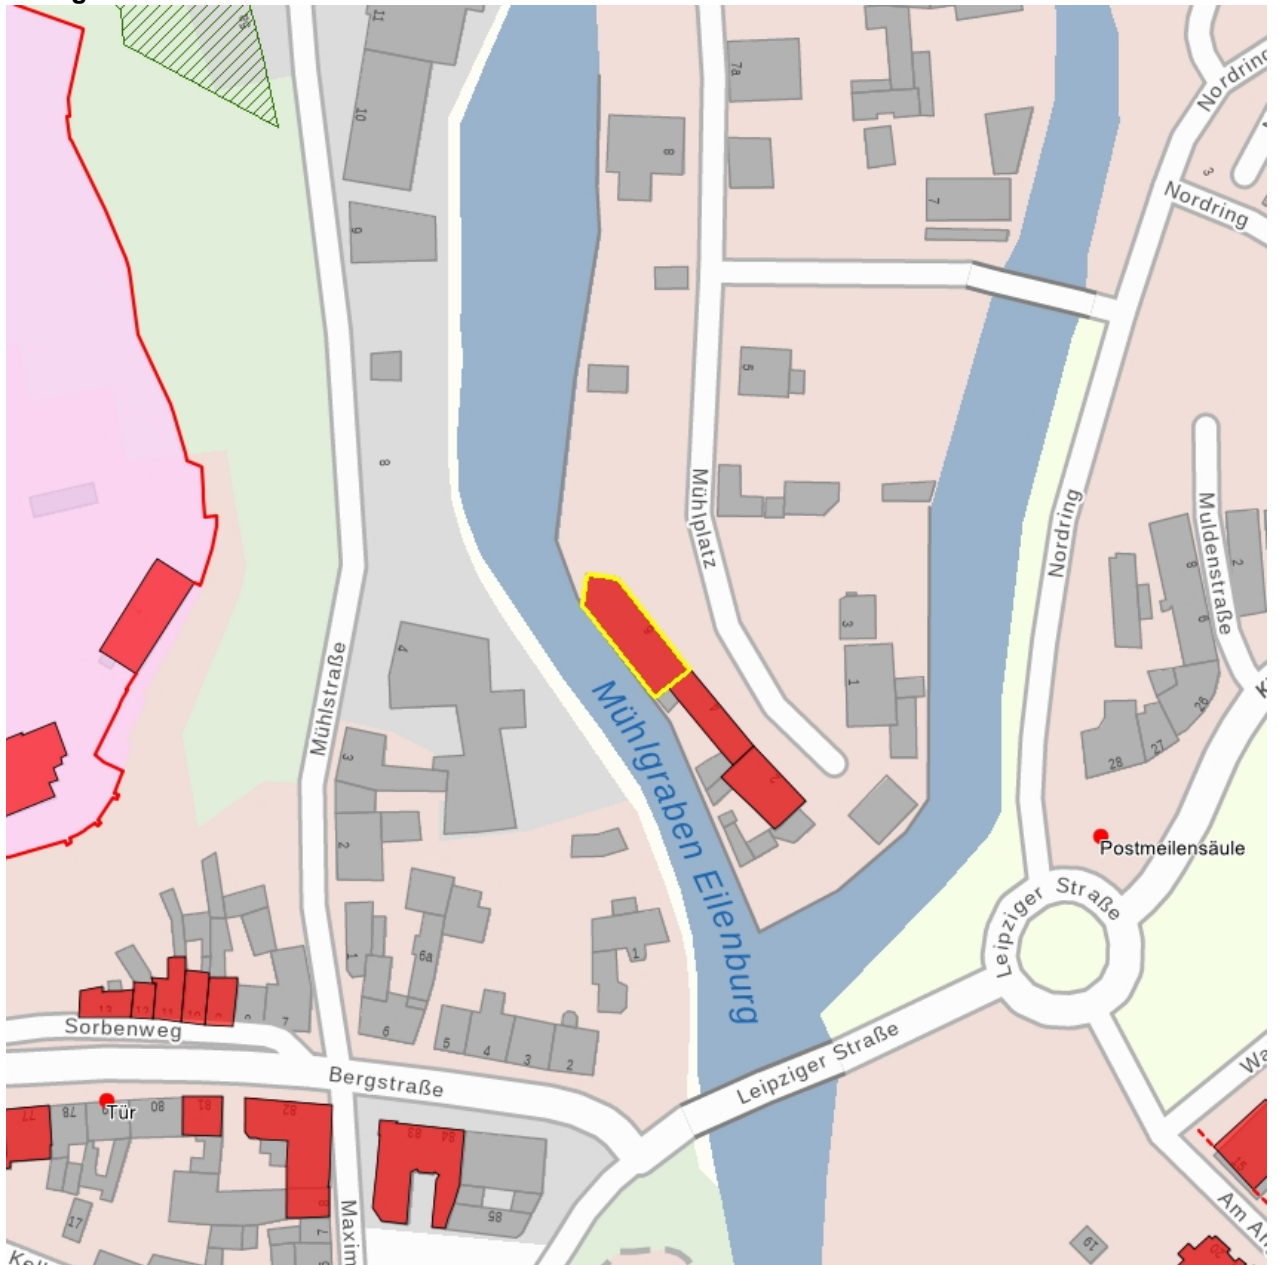

Auszug aus der Denkmalkarte

Dieses Dokument ist gemäß der Creative Commons-Lizenz CC-BY-NC-ND urheberrechtlich geschützt.