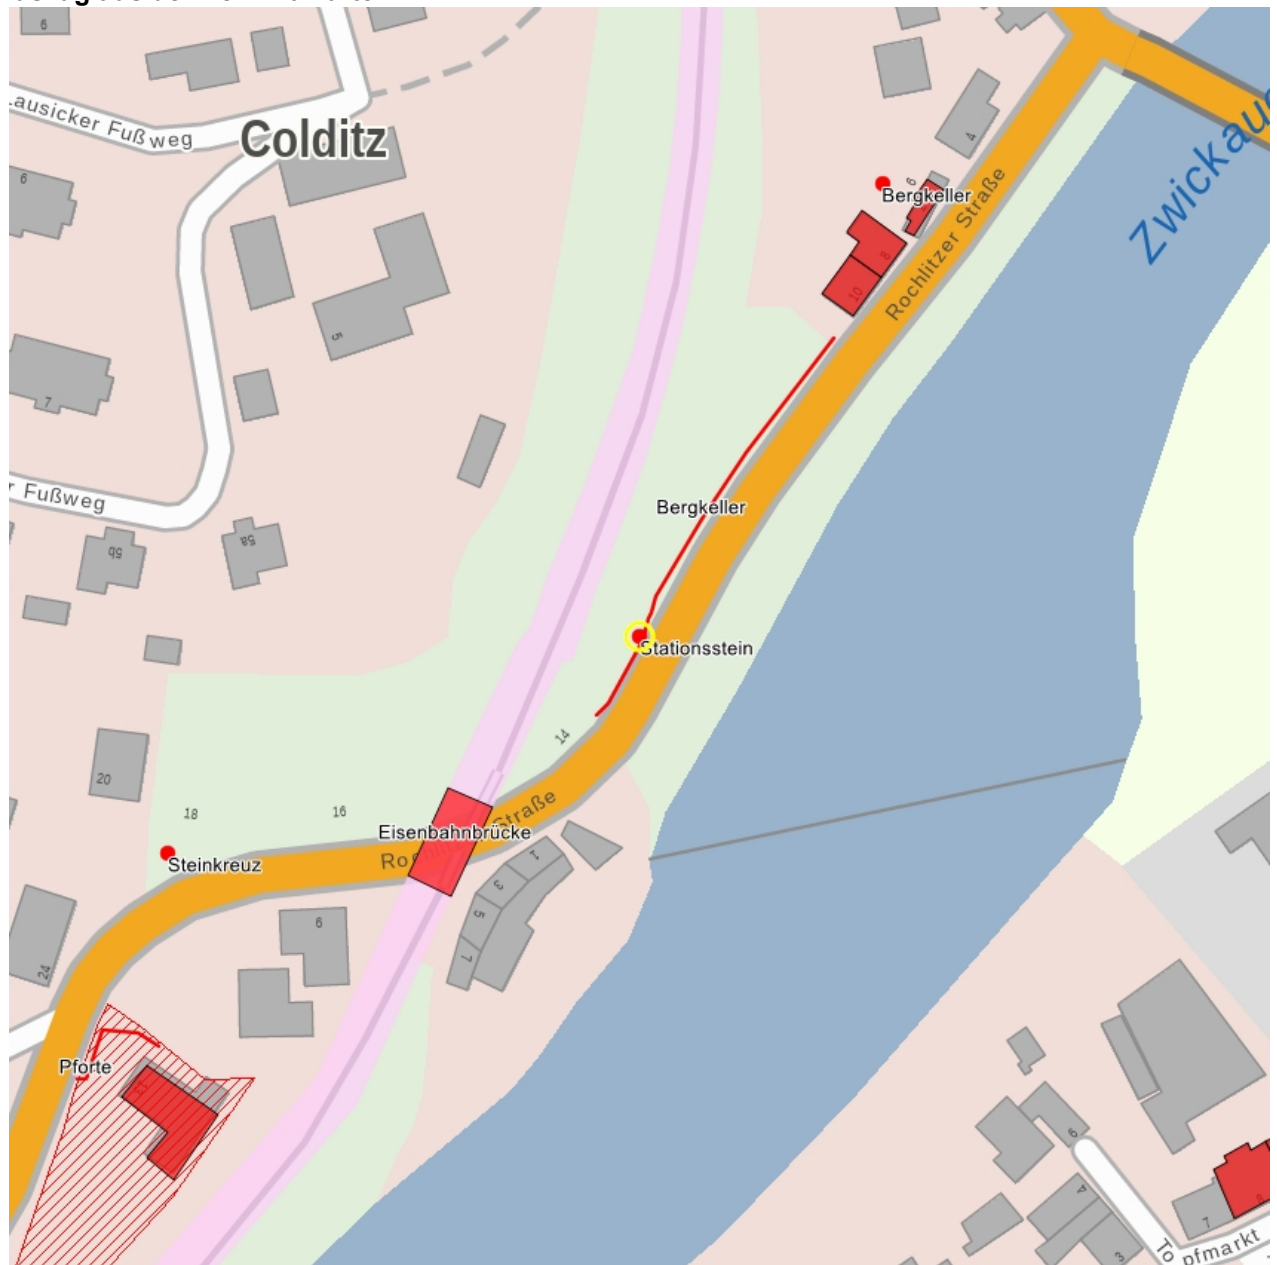

## Kulturdenkmale im Freistaat Sachsen - Denkmaldokument

**Obj.-Dok.-Nr.** 08973102  
**Kreis** Leipzig  
**Gemeinde** Colditz, Stadt  
**Anschrift** Rochlitzer Straße -  
**Gem. \* Fl-stck. \* Flur** Colditz \* 680/2  
**Bauwerksname** Königlich-Sächsische Meilensteine (Sachgesamtheit)

### Kurzcharakteristik

**Einzeldenkmal** der Sachgesamtheit Königlich-Sächsische Meilensteine: Meilenstein (siehe auch Sachgesamtheitsdokument Obj. 08958004, Schneeberg, Stadt, OT Schneeberg, Auer Straße); Stationsstein aus Sandstein, eingelassen in die Stützmauer eines Bahndammes, verkehrshistorische Bedeutung

**Datierung** 1. Hälfte 19.Jh. (Meilenstein)

**Ausweisungsstelle** Landesamt für Denkmalpflege Sachsen

**Fotonummer** LXXXIII/2/29  
**Aufnahmejahr** 2000  
**Fotograf** Nitzsche, Mathis  
**Beschreibung** Königlich-Sächsischer Meilenstein

**Fotonummer** F 08973102 A  
**Aufnahmejahr** 2015  
**Fotograf** Trajkovits, Thomas  
**Beschreibung** Meilenstein

**Auszug aus der Denkmalkarte**

**Dieses Dokument ist gemäß der Creative Commons-Lizenz CC-BY-NC-ND urheberrechtlich geschützt.**