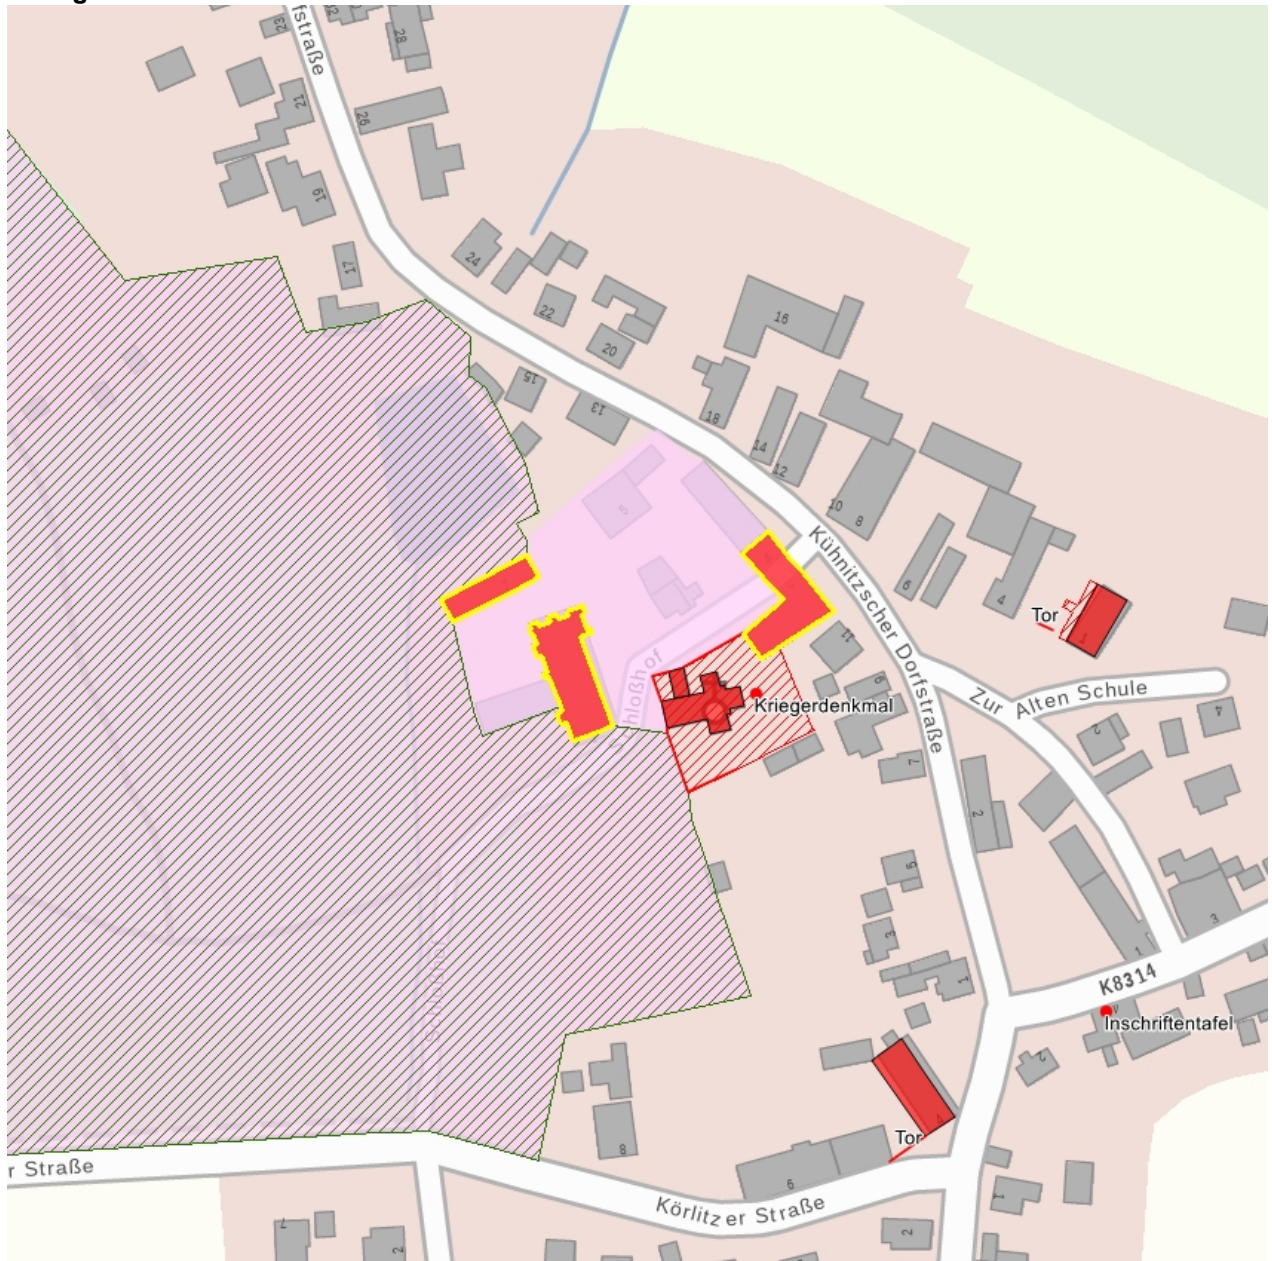

Auszug aus der Denkmalkarte

Dieses Dokument ist gemäß der Creative Commons-Lizenz CC-BY-NC-ND urheberrechtlich geschützt.