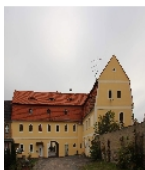

**Fotonummer** LXXX/29/25  
**Aufnahmejahr** 1999  
**Fotograf** Nitzsche, Mathis; Wappler, Astrid  
**Beschreibung** Schloss, Gartenansicht

**Fotonummer**  
Aufnahmejahr  
Fotograf  
Beschreibung

**F 08972698 A**  
2012  
Weser, Gerd  
Schloss, Hofseite

**Fotonummer**  
Aufnahmejahr  
Fotograf  
Beschreibung

**F 08972698 B**  
2012  
Weser, Gerd  
Schloss, Detailansicht Turm

**Fotonummer**  
Aufnahmejahr  
Fotograf  
Beschreibung

**F 08972698 C**  
2012  
Weser, Gerd  
Schloss, Detailansicht Eingangsportal

**Fotonummer**  
Aufnahmejahr  
Fotograf  
Beschreibung

**F 08972698 D**  
2012  
Weser, Gerd  
Schloss, Hofansicht

**Fotonummer**  
Aufnahmejahr  
Fotograf  
Beschreibung

**F 08972698 E**  
2012  
Weser, Gerd  
Schloss, Ansicht von Nordwest mit Kirche