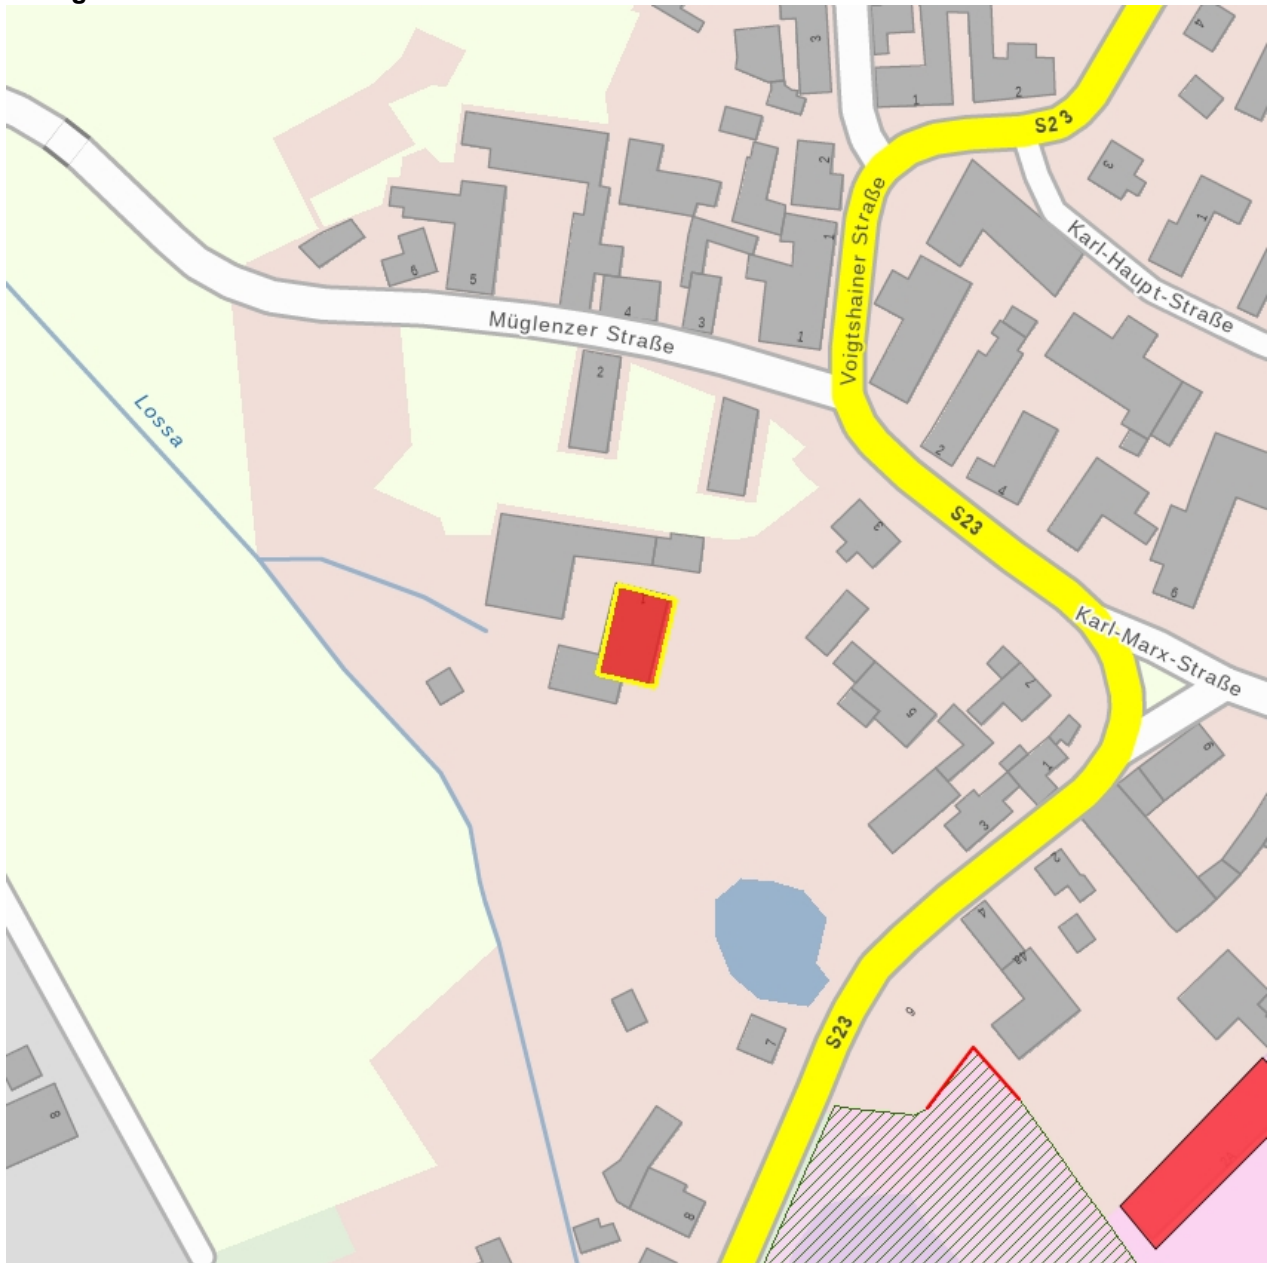

## Kulturdenkmale im Freistaat Sachsen - Denkmaldokument

**Obj.-Dok.-Nr.** 08972629  
**Kreis** Leipzig  
**Gemeinde** Lossatal  
**Anschrift** Karl-Marx-Straße 1  
**Gem. \* Fl-stck. \* Flur** Falkenhain \* 49/2; 692

### Kurzcharakteristik

Wohnhaus eines Mühlenanwesens; schlichter Putzbau, ortsgeschichtlich bedeutende Wassermühle an der Lossa

**Datierung** 1. Hälfte 19.Jh. (Mühle)

**Ausweisungsstelle** Landesamt für Denkmalpflege Sachsen

<b>Fotonummer</b>	<b>F 08972629 A</b>
Aufnahmejahr	2014
Fotograf	Tepper, Tim
Beschreibung	Wohnhaus eines Mühlenanwesens

**Auszug aus der Denkmalkarte**

**Dieses Dokument ist gemäß der Creative Commons-Lizenz CC-BY-NC-ND urheberrechtlich geschützt.**