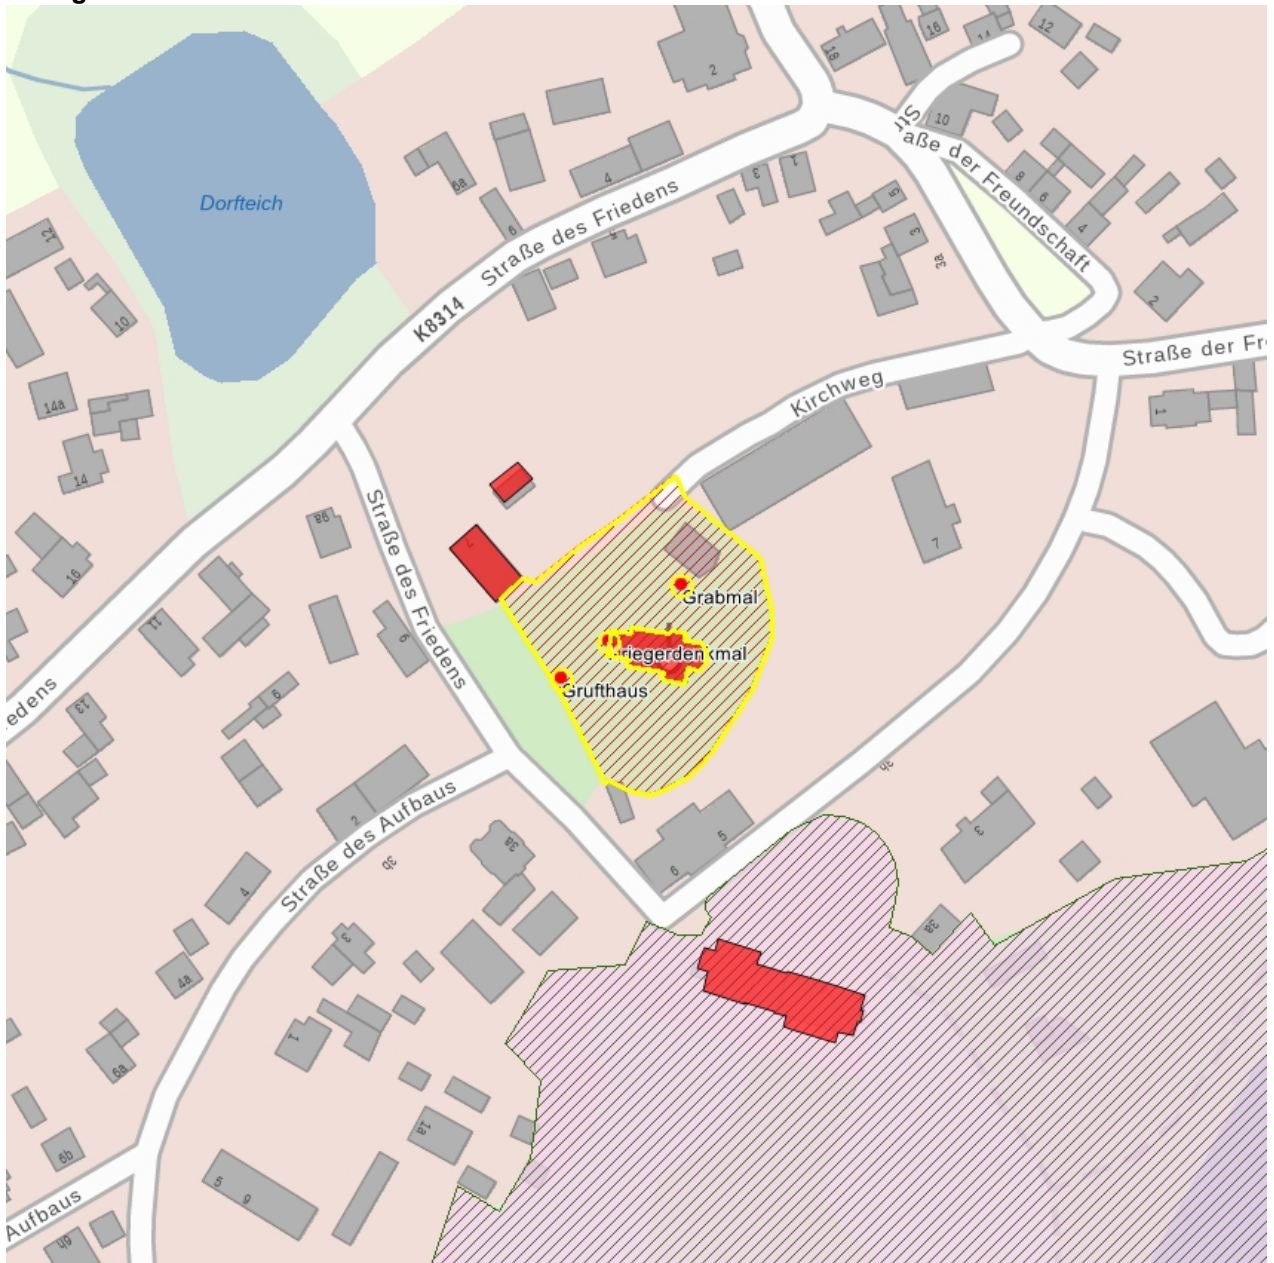

Auszug aus der Denkmalkarte

Dieses Dokument ist gemäß der Creative Commons-Lizenz CC-BY-NC-ND urheberrechtlich geschützt.