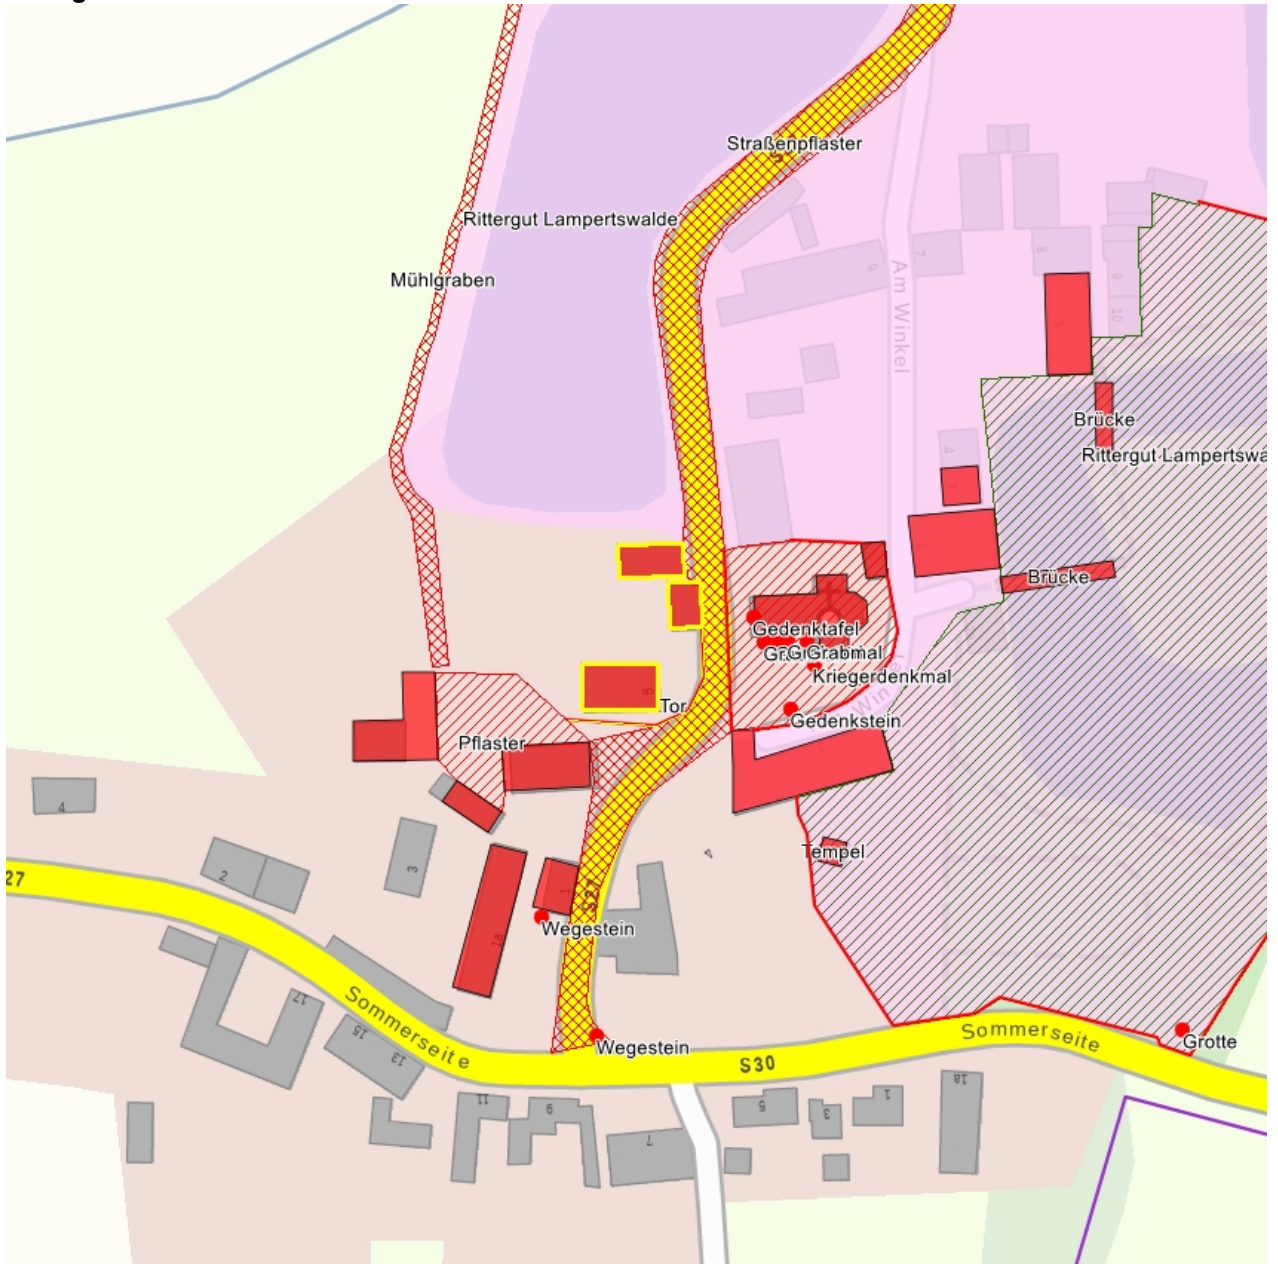

Fotonummer F 08972587 B
Aufnahmejahr 2014
Fotograf Machold, Bärbel
Beschreibung Pfarrhaus mit Einfriedung mit Torbogen

Fotonummer F 08972587 B
Aufnahmejahr 2014
Fotograf Machold, Bärbel
Beschreibung Schlussstein mit Initialen und Datierung des Torbogens

Fotonummer F 08972587 C
Aufnahmejahr 2014
Fotograf Machold, Bärbel
Beschreibung Straßenfront der nördlichen Scheune und des östlichen Nebengebäudes

Auszug aus der Denkmalkarte

Dieses Dokument ist gemäß der Creative Commons-Lizenz CC-BY-NC-ND urheberrechtlich geschützt.