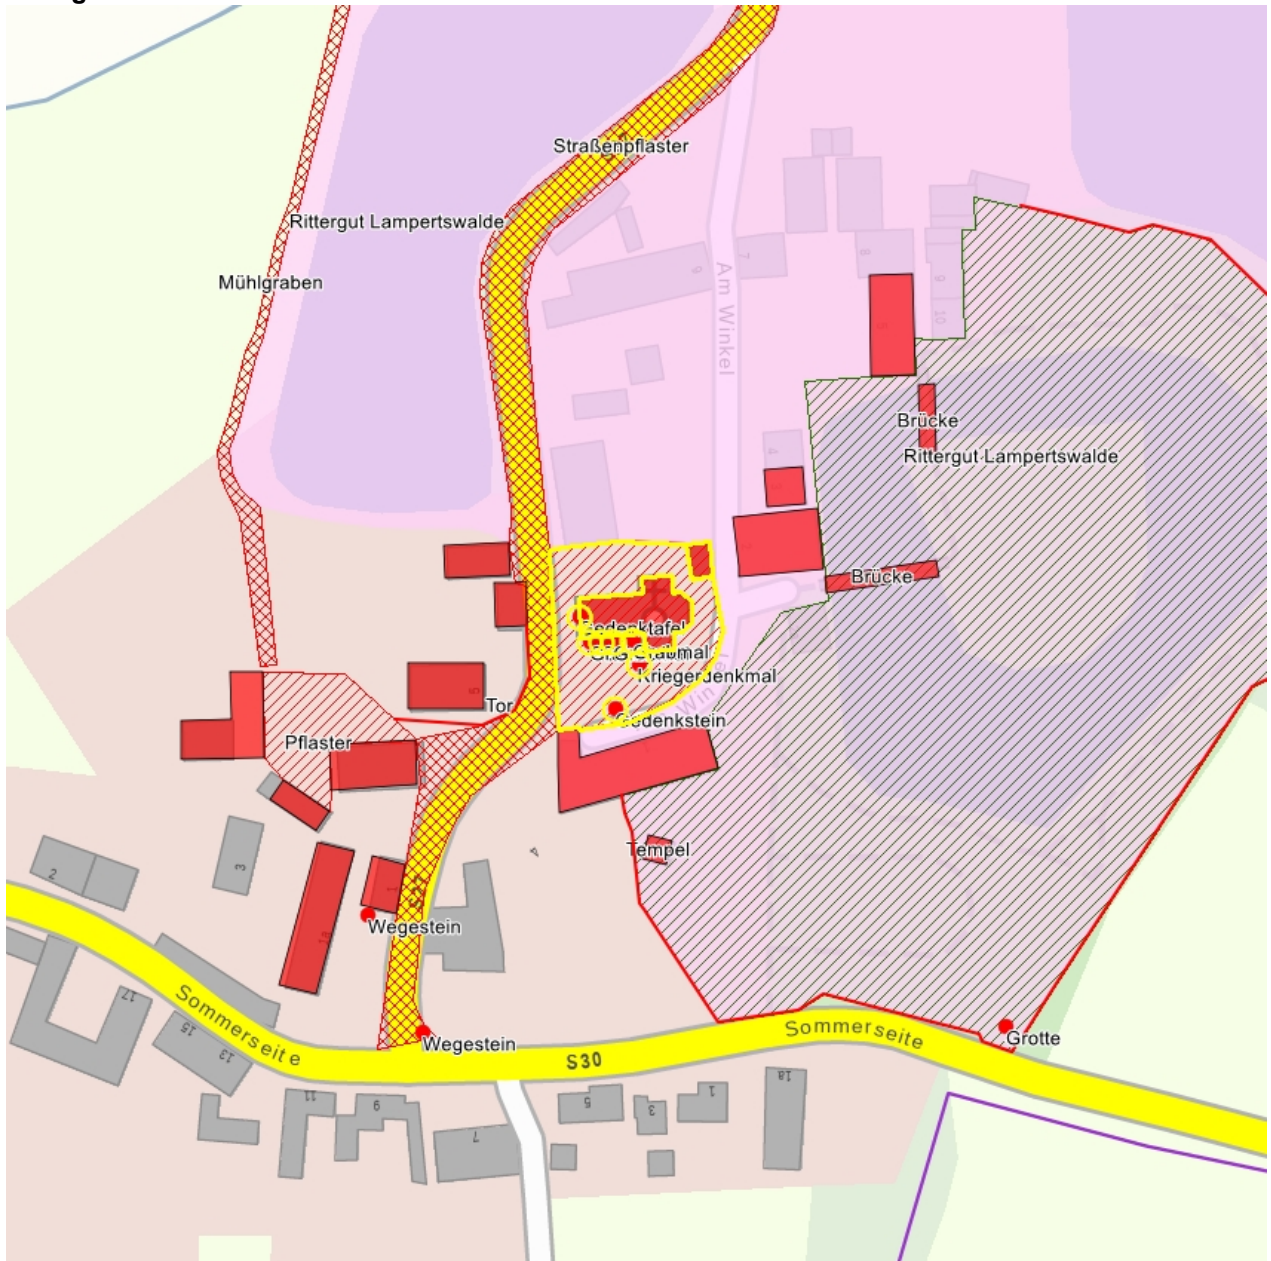

Auszug aus der Denkmalkarte

Dieses Dokument ist gemäß der Creative Commons-Lizenz CC-BY-NC-ND urheberrechtlich geschützt.