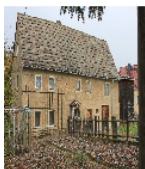

### Kurzcharakteristik

Wohnstallhaus (ohne Anbau); ländliches Wohnhaus mit verputztem Fachwerk-Obergeschoss, baugeschichtlich von Bedeutung

**Datierung** um 1800 (Wohnstallhaus)

**Ausweisungsstelle** Landesamt für Denkmalpflege Sachsen

**Fotonummer** LXXVIII/66/19  
**Aufnahmejahr**  
**Fotograf**  
**Beschreibung**

**Fotonummer** LXXVIII/66/20  
**Aufnahmejahr**  
**Fotograf**  
**Beschreibung**

**Fotonummer** F 08972577 A  
**Aufnahmejahr** 2014  
**Fotograf** Machold, Bärbel  
**Beschreibung** Wohnhaus

**Fotonummer** F 08972577 B  
**Aufnahmejahr** 2014  
**Fotograf** Machold, Bärbel  
**Beschreibung** Wohnhaus