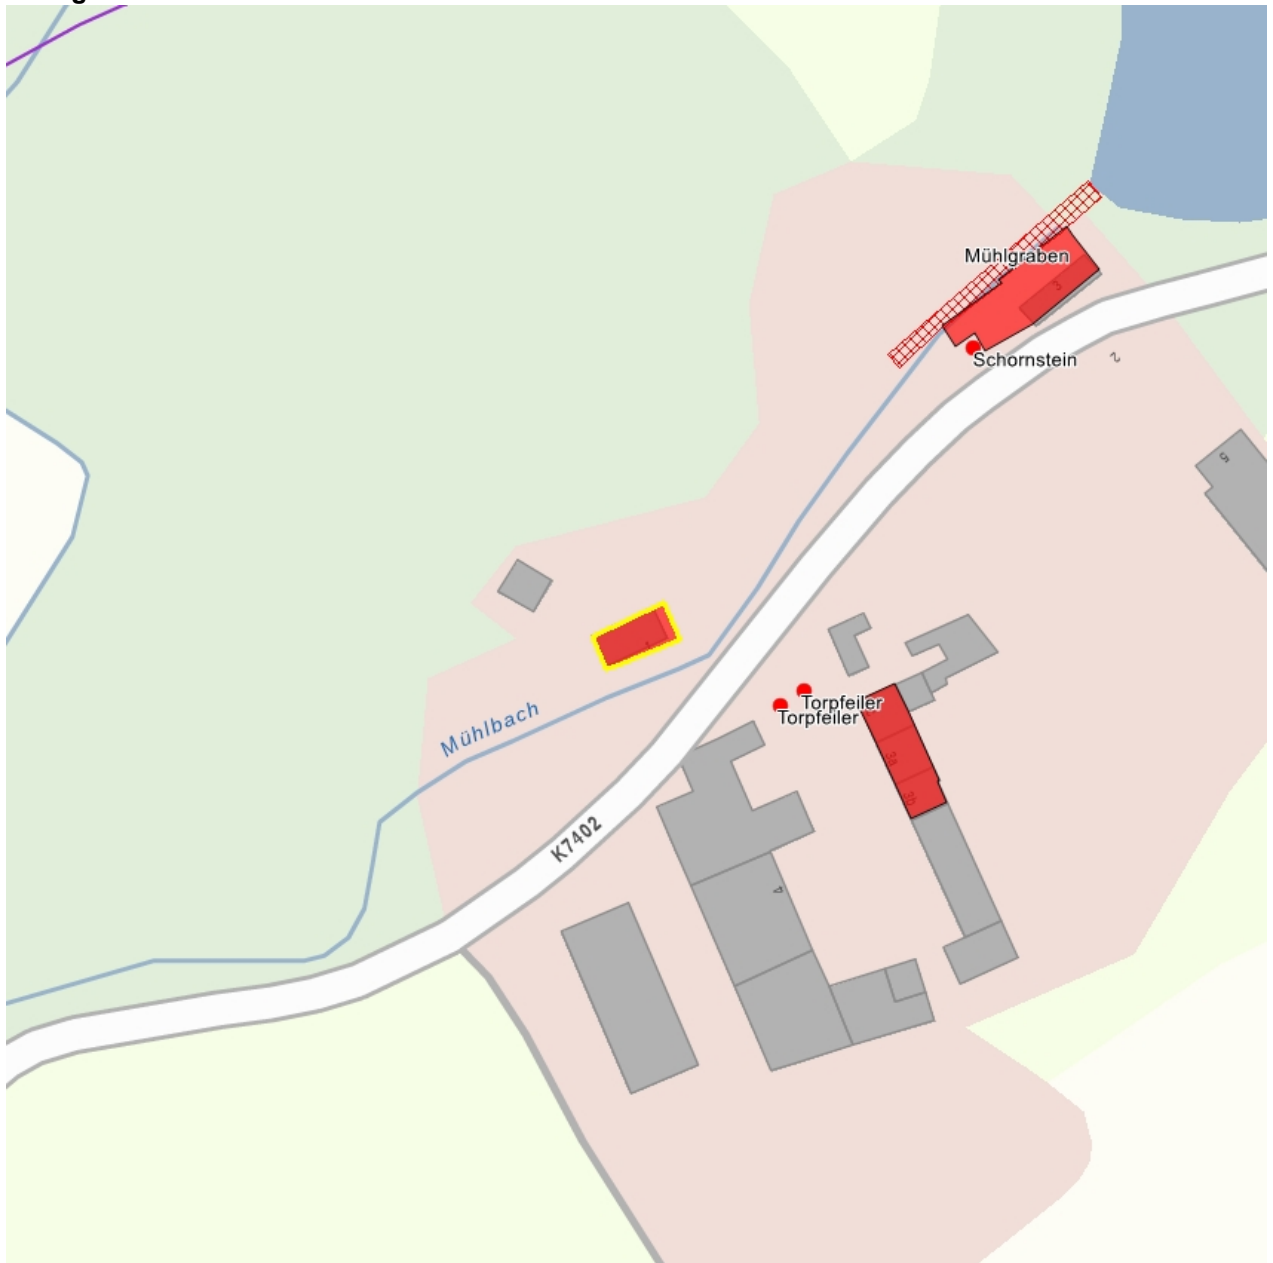

Kulturdenkmale im Freistaat Sachsen - Denkmaldokument

Obj.-Dok.-Nr. 08972523
Kreis Nordsachsen
Gemeinde Doberschütz
Anschrift Winkelmühle 1
Gem. * Fl-stck. * Flur Wöllnau * 16 * 5

Kurzcharakteristik

Wohnhaus; besondere ortsgeschichtliche Bedeutung als ehemaliges königliches Hundezüchterhaus in ursprünglicher Bauweise

Datierung Ende 17. Jh. (Wohnhaus)

Ausweisungsstelle Landesamt für Denkmalpflege Sachsen

Fotonummer	F 08972523 B
Aufnahmejahr	2020
Fotograf	Peker, Franziska
Beschreibung	Wohnhaus, Ansicht von Osten

Auszug aus der Denkmalkarte