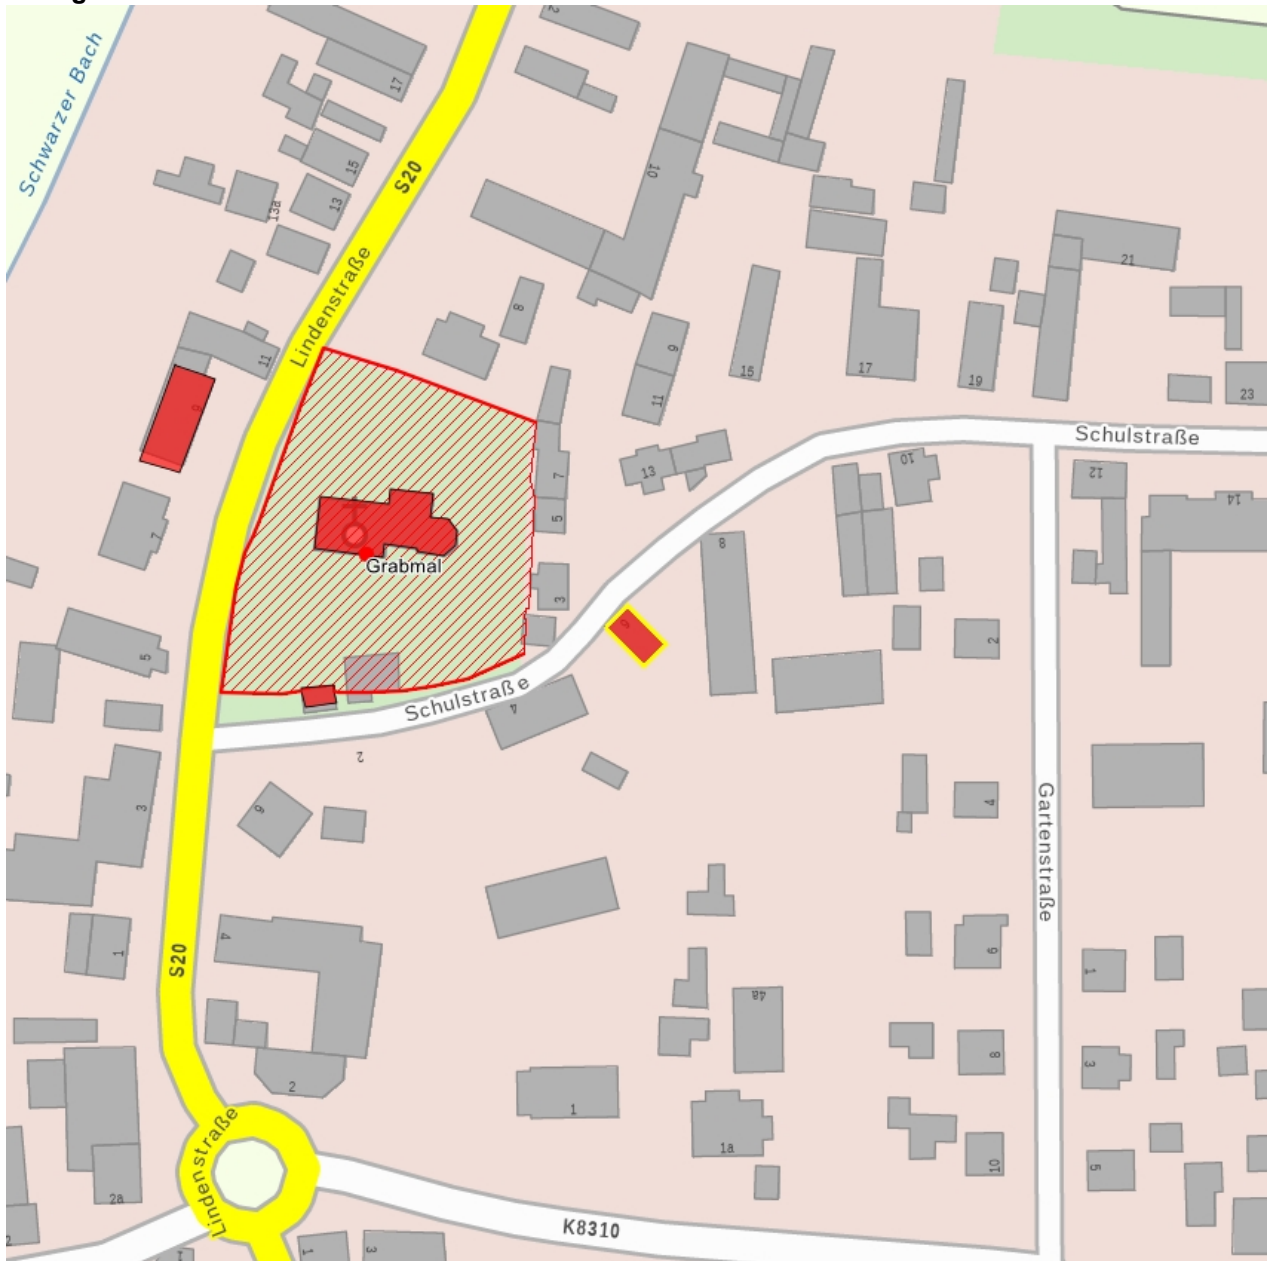

Auszug aus der Denkmalkarte

Dieses Dokument ist gemäß der Creative Commons-Lizenz CC-BY-NC-ND urheberrechtlich geschützt.