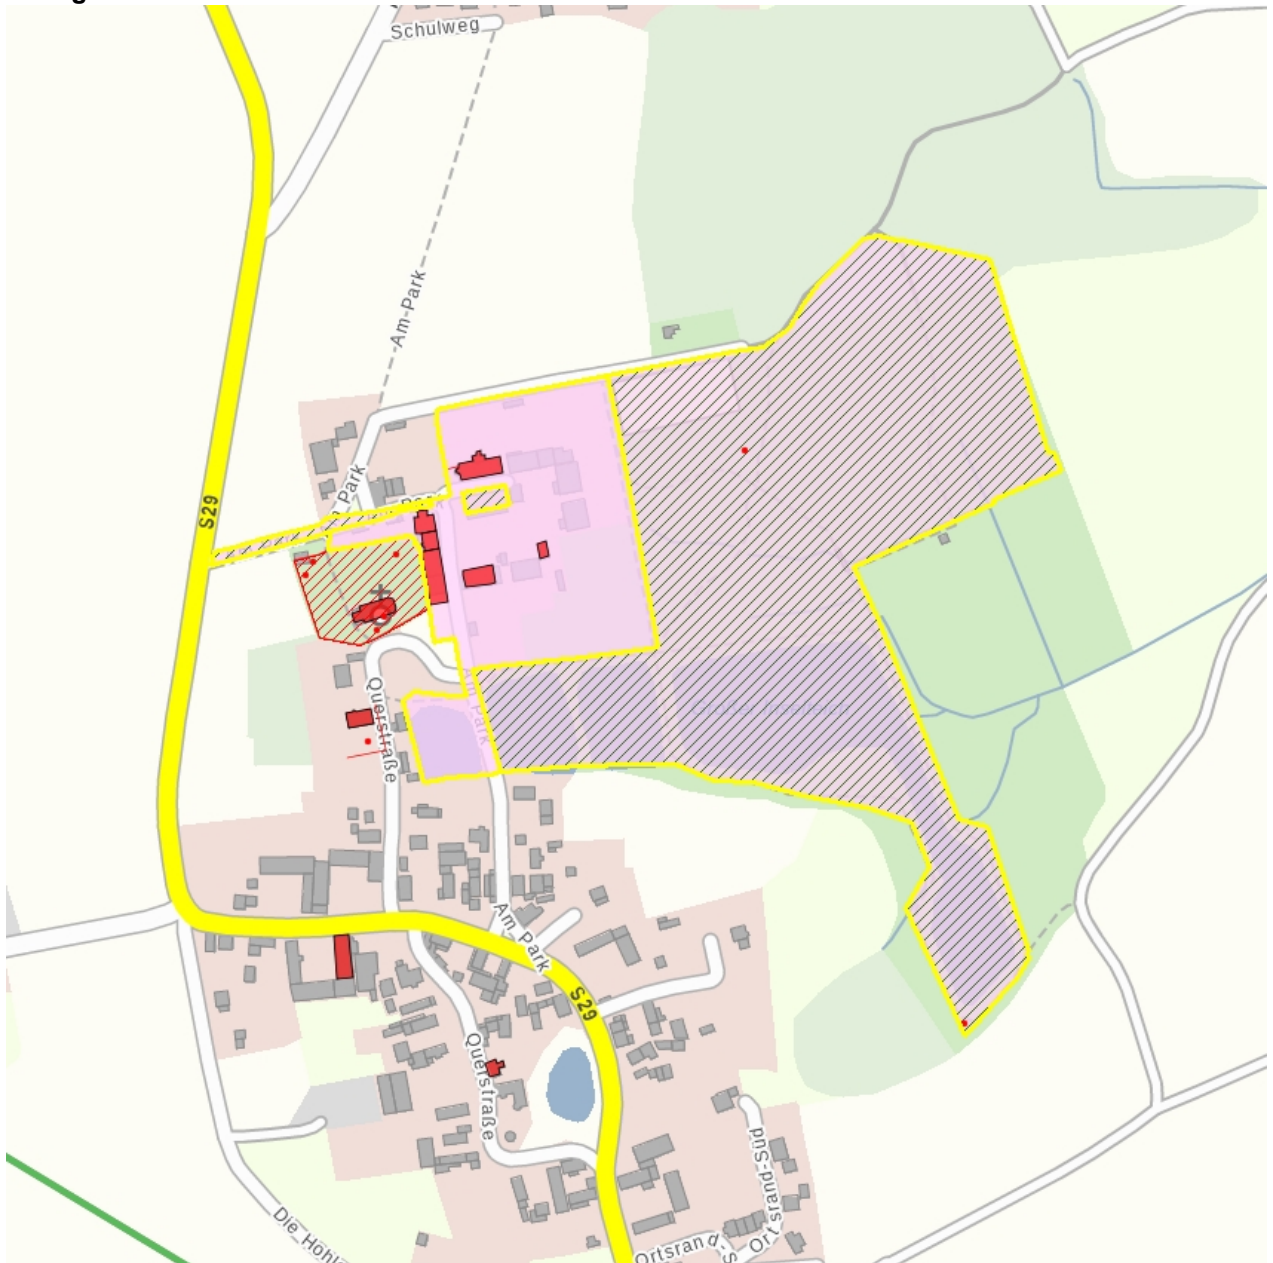

Fotonummer F 08972300 E
Aufnahmejahr 2014
Fotograf Epple, Silke
Beschreibung Kastanienallee östlich des Großen Inselteiches, Blick von Norden

Fotonummer F 08972300 F
Aufnahmejahr 2014
Fotograf Epple, Silke
Beschreibung Gedenkeiche und Kriegerdenkmal, Blick von Osten

Auszug aus der Denkmalkarte

Dieses Dokument ist gemäß der Creative Commons-Lizenz CC-BY-NC-ND urheberrechtlich geschützt.