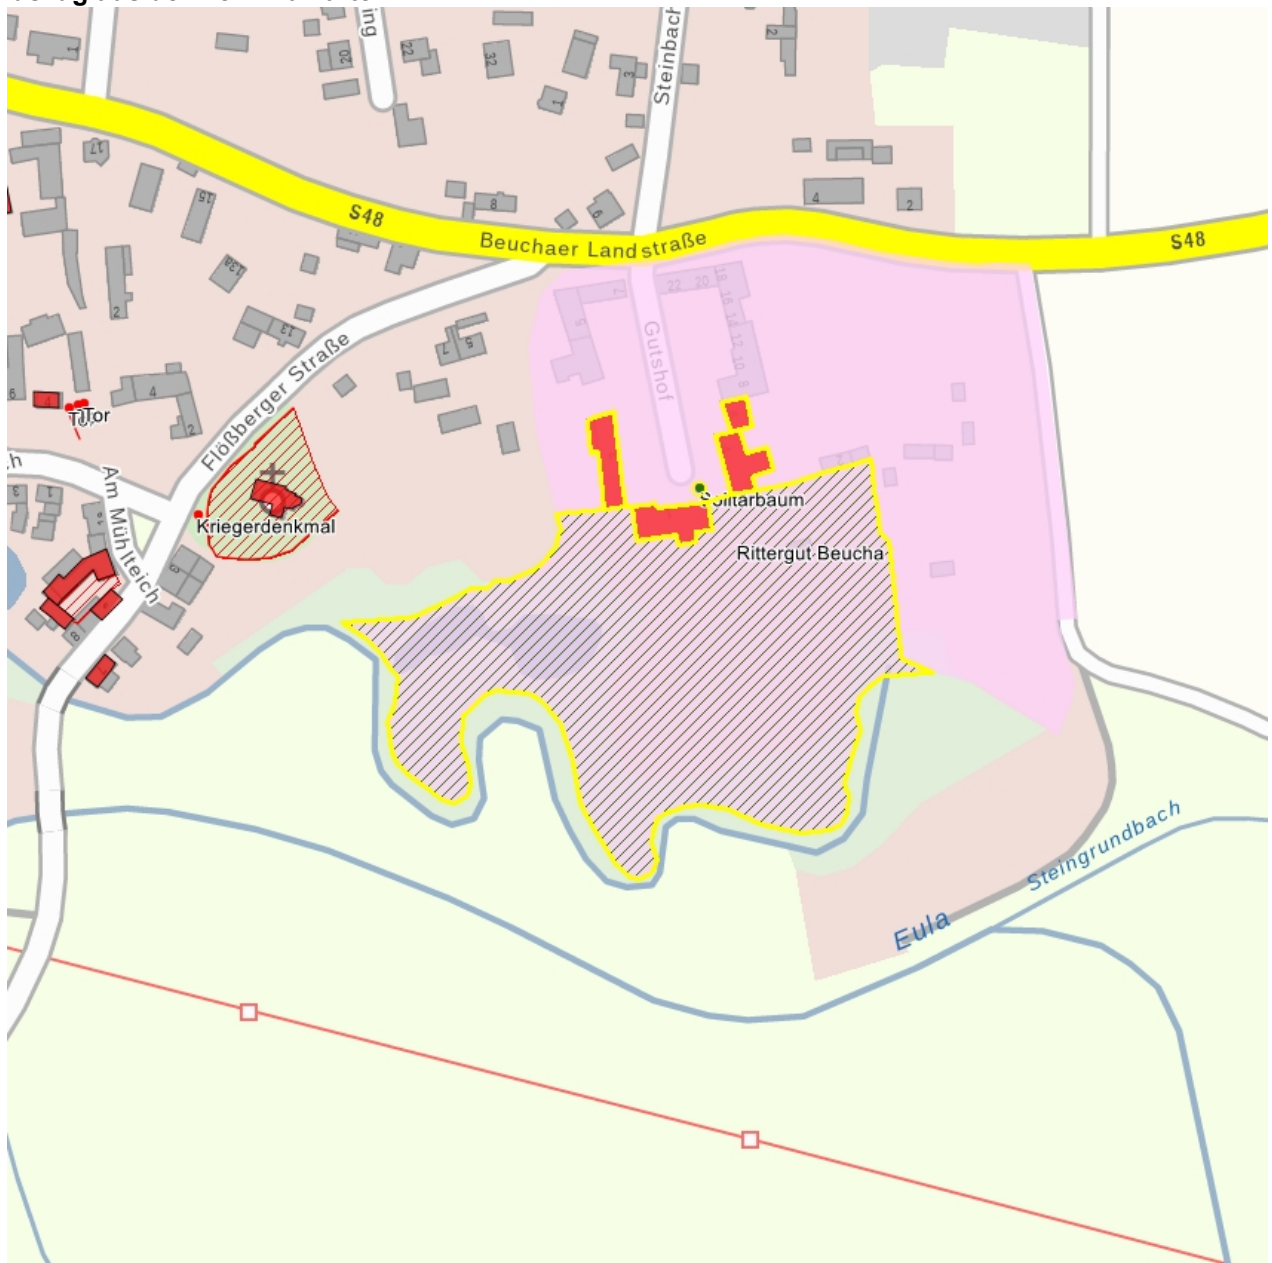

Auszug aus der Denkmalkarte

Dieses Dokument ist gemäß der Creative Commons-Lizenz CC-BY-NC-ND urheberrechtlich geschützt.