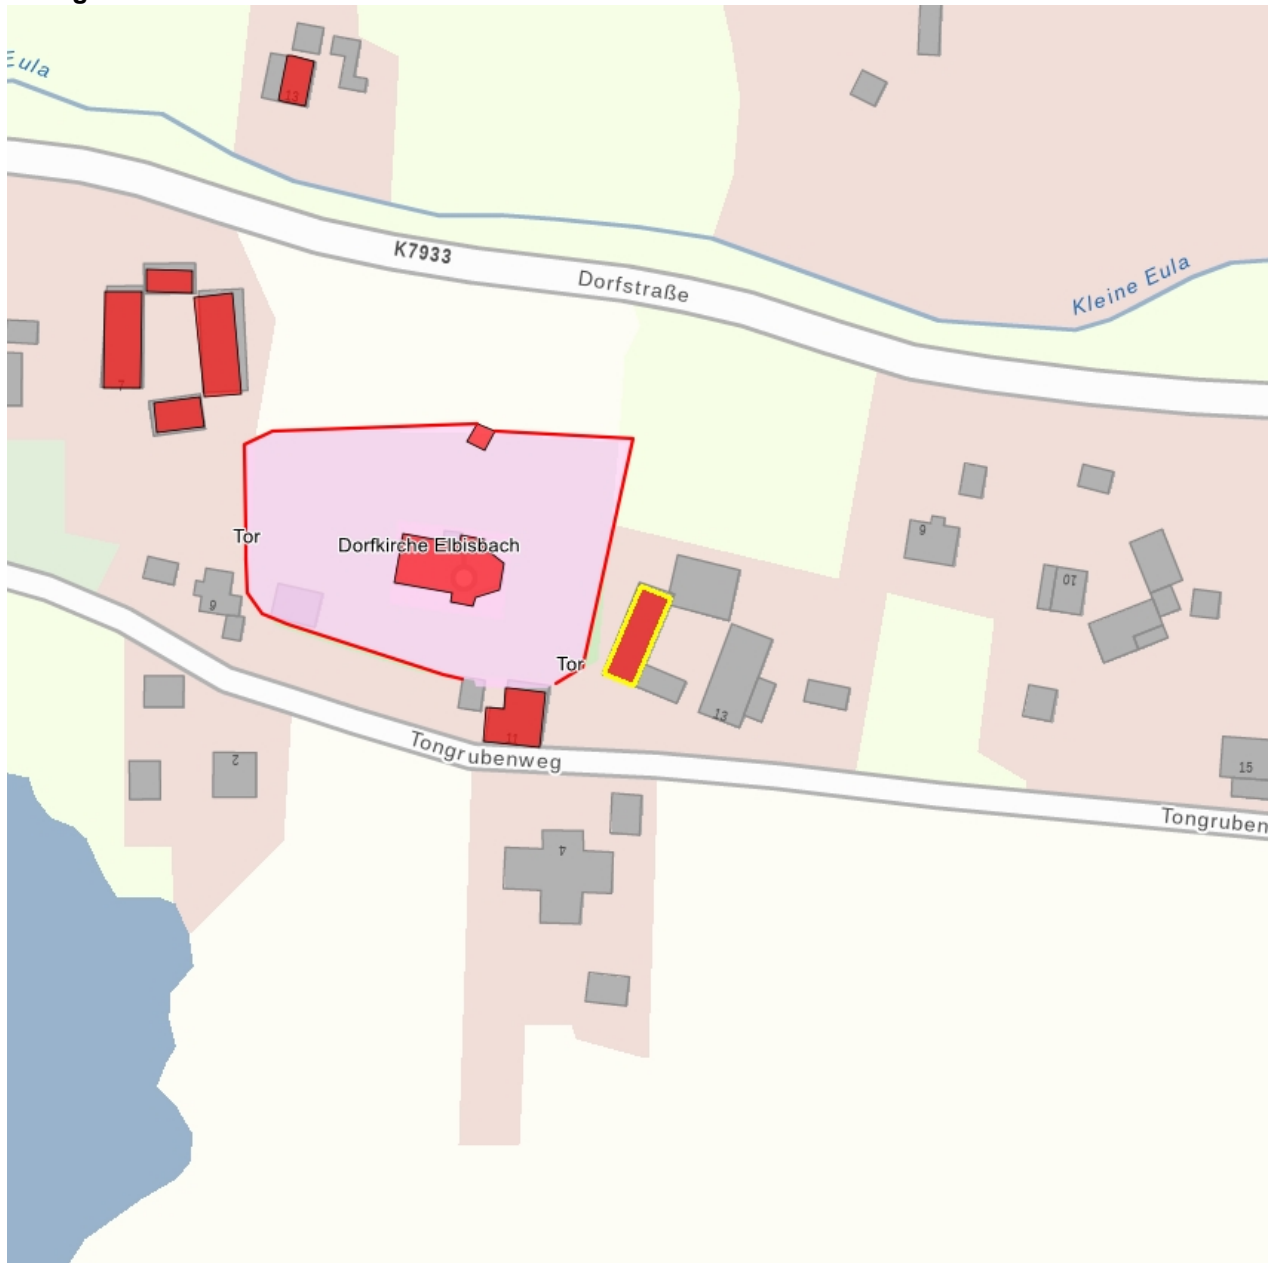

Auszug aus der Denkmalkarte

Dieses Dokument ist gemäß der Creative Commons-Lizenz CC-BY-NC-ND urheberrechtlich geschützt.