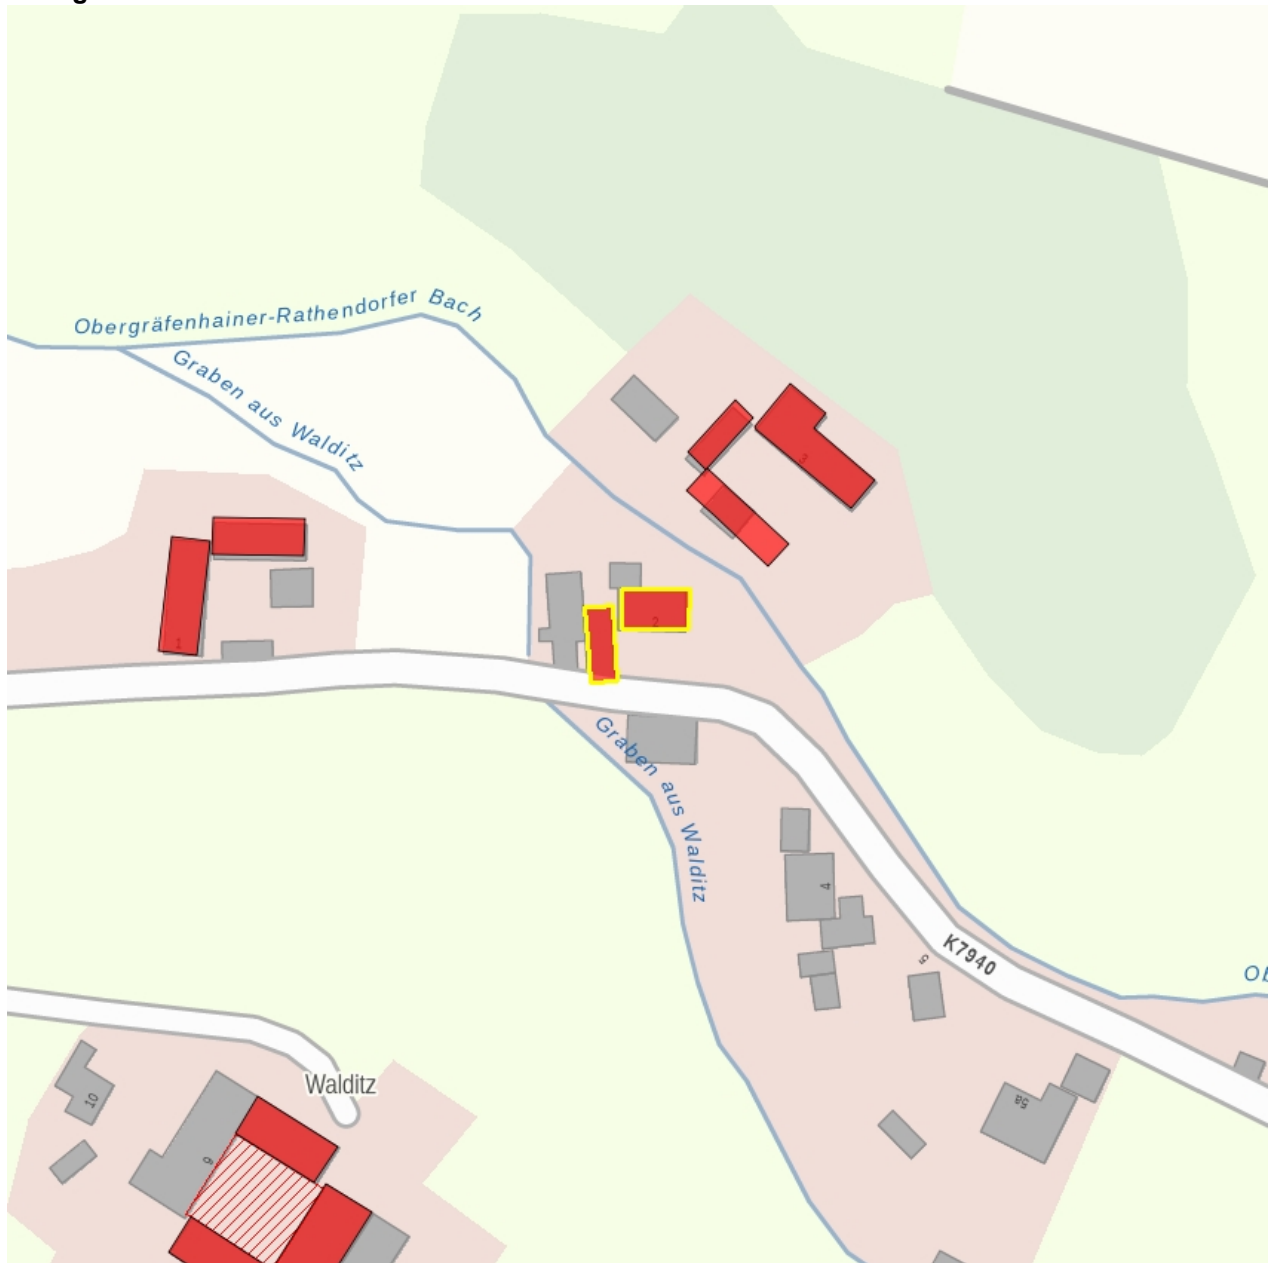

Auszug aus der Denkmalkarte

Dieses Dokument ist gemäß der Creative Commons-Lizenz CC-BY-NC-ND urheberrechtlich geschützt.