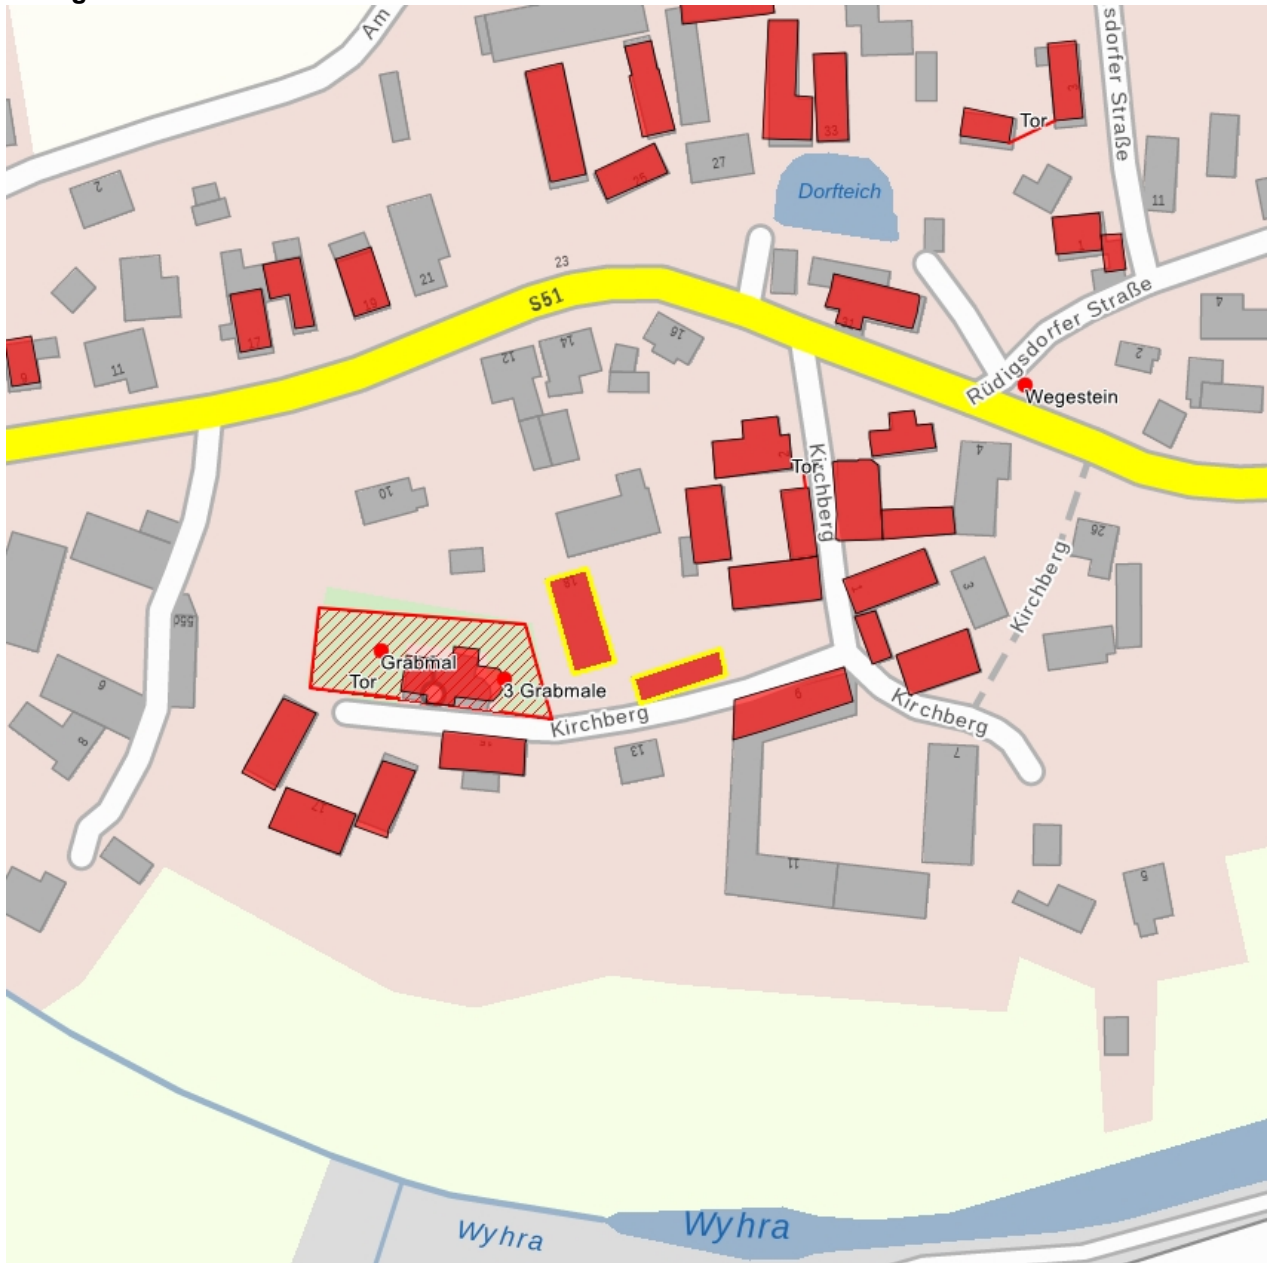

## Kulturdenkmale im Freistaat Sachsen - Denkmaldokument

**Obj.-Dok.-Nr.** 08971440  
**Kreis** Leipzig  
**Gemeinde** Frohburg, Stadt  
**Anschrift** Altmörbitzer Hauptstraße 18  
**Gem. \* Fl-stck. \* Flur** Altmörbitz \* 71/3

### Kurzcharakteristik

Wohnhaus und Seitengebäude (mit Oberlaube) eines Bauernhofes; Wohnhaus mit strebenreichem Fachwerk-Obergeschoss, Fachwerk-Stallgebäude mit Durchfahrt und seltener Obergeschosslaube, baugeschichtlich und ortsgeschichtlich von Bedeutung

**Datierung** bez. 1827 (Bauernhaus)

**Ausweisungsstelle** Landesamt für Denkmalpflege Sachsen

**Fotonummer** LXVIII/24/19  
Aufnahmejahr  
Fotograf  
Beschreibung

Auszug aus der Denkmalkarte

Dieses Dokument ist gemäß der Creative Commons-Lizenz CC-BY-NC-ND urheberrechtlich geschützt.