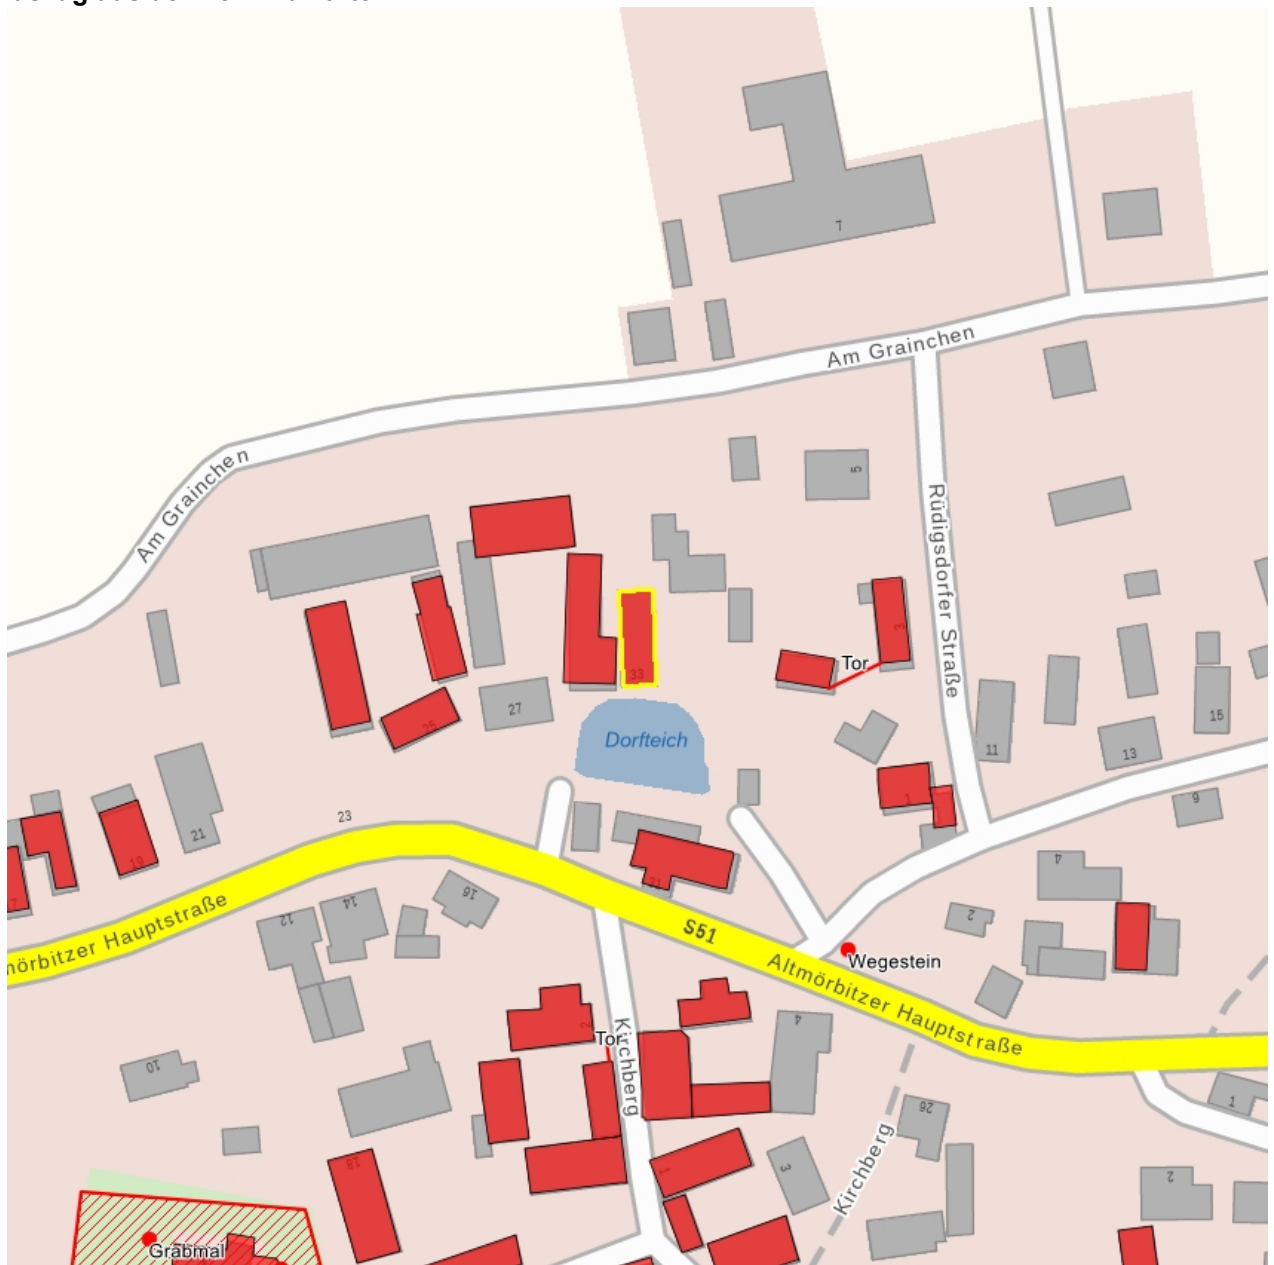

Auszug aus der Denkmalkarte

Dieses Dokument ist gemäß der Creative Commons-Lizenz CC-BY-NC-ND urheberrechtlich geschützt.