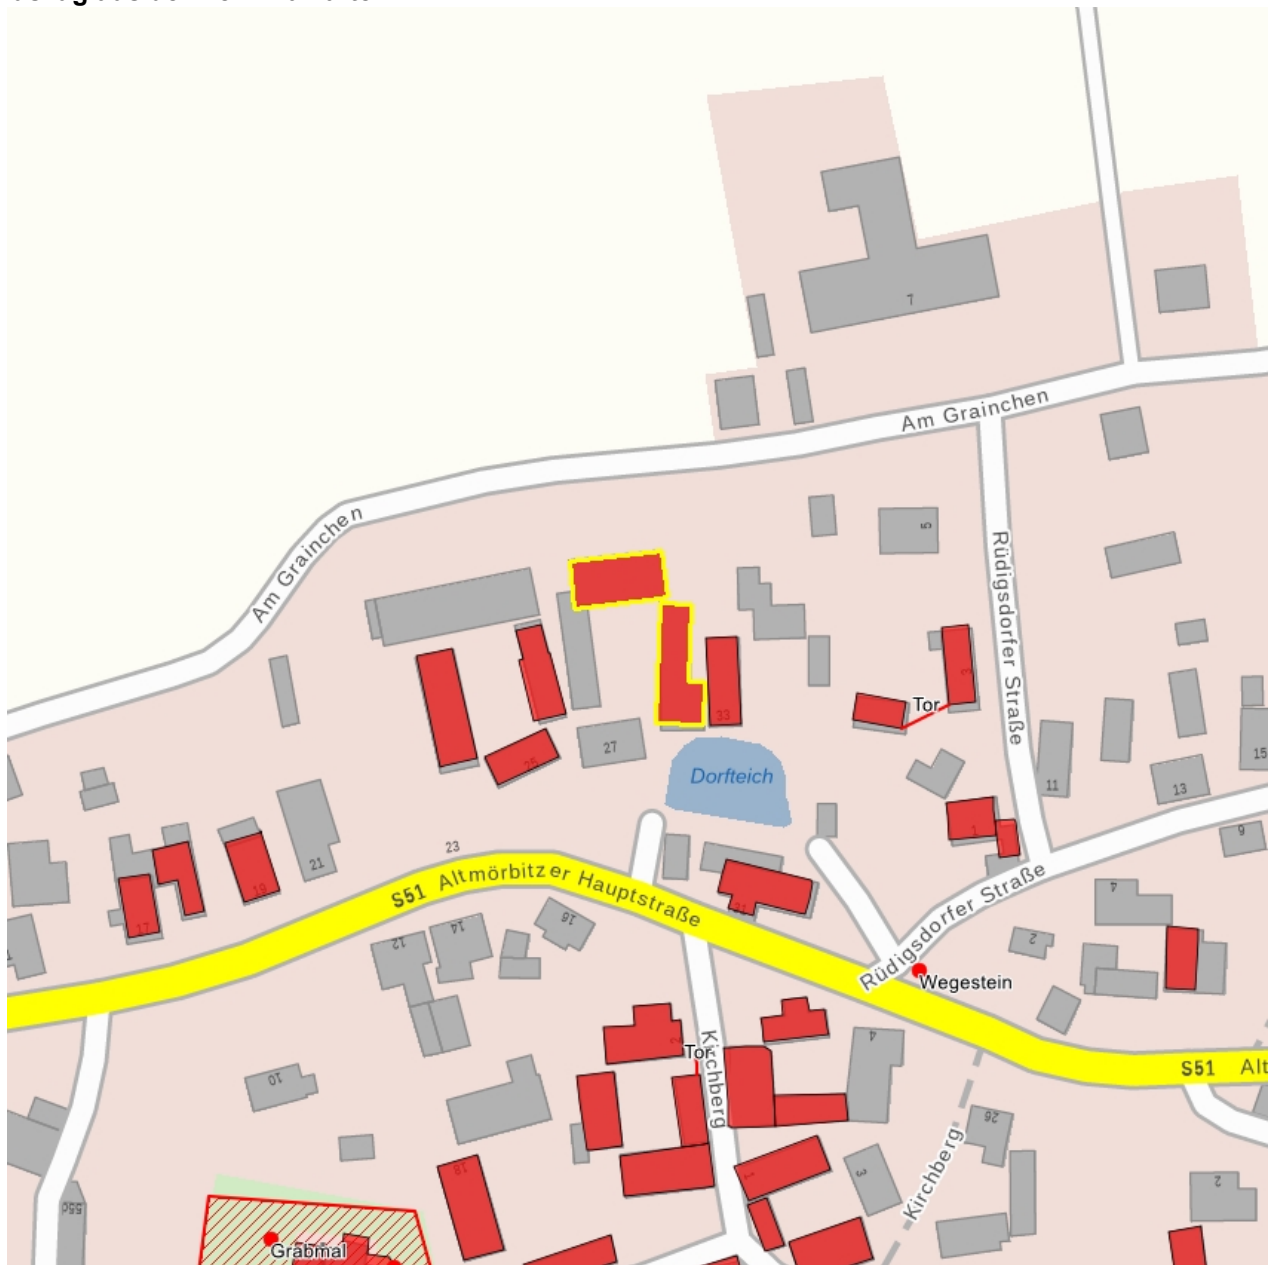

Auszug aus der Denkmalkarte

Dieses Dokument ist gemäß der Creative Commons-Lizenz CC-BY-NC-ND urheberrechtlich geschützt.