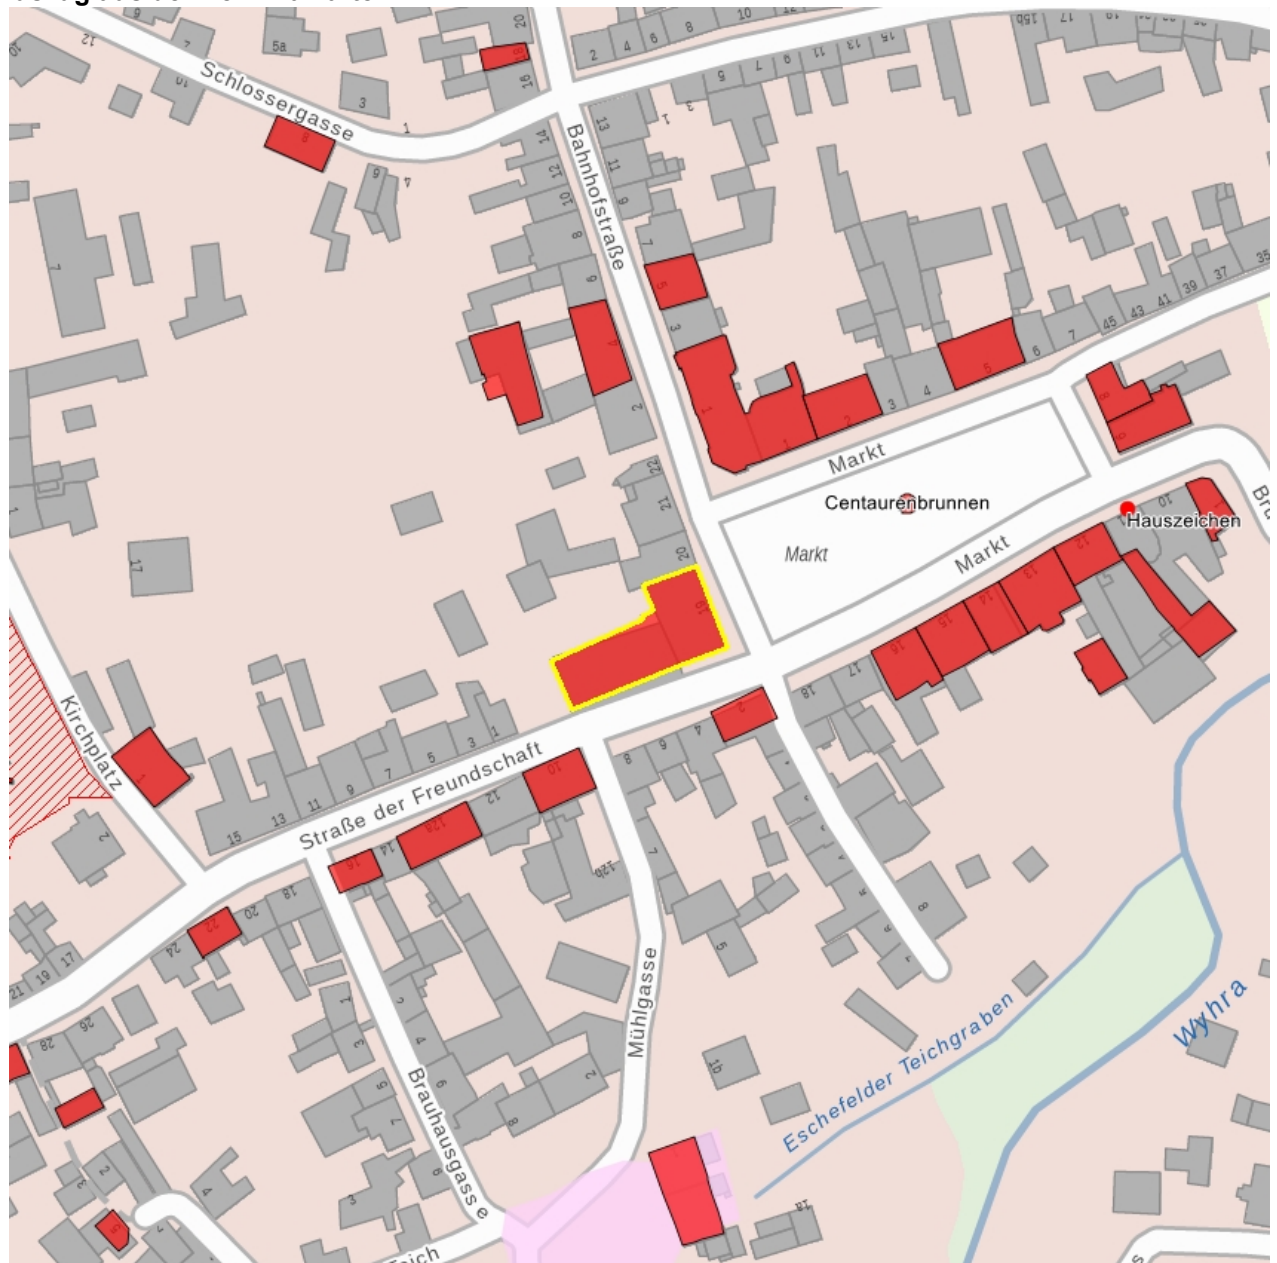

Auszug aus der Denkmalkarte

Dieses Dokument ist gemäß der Creative Commons-Lizenz CC-BY-NC-ND urheberrechtlich geschützt.