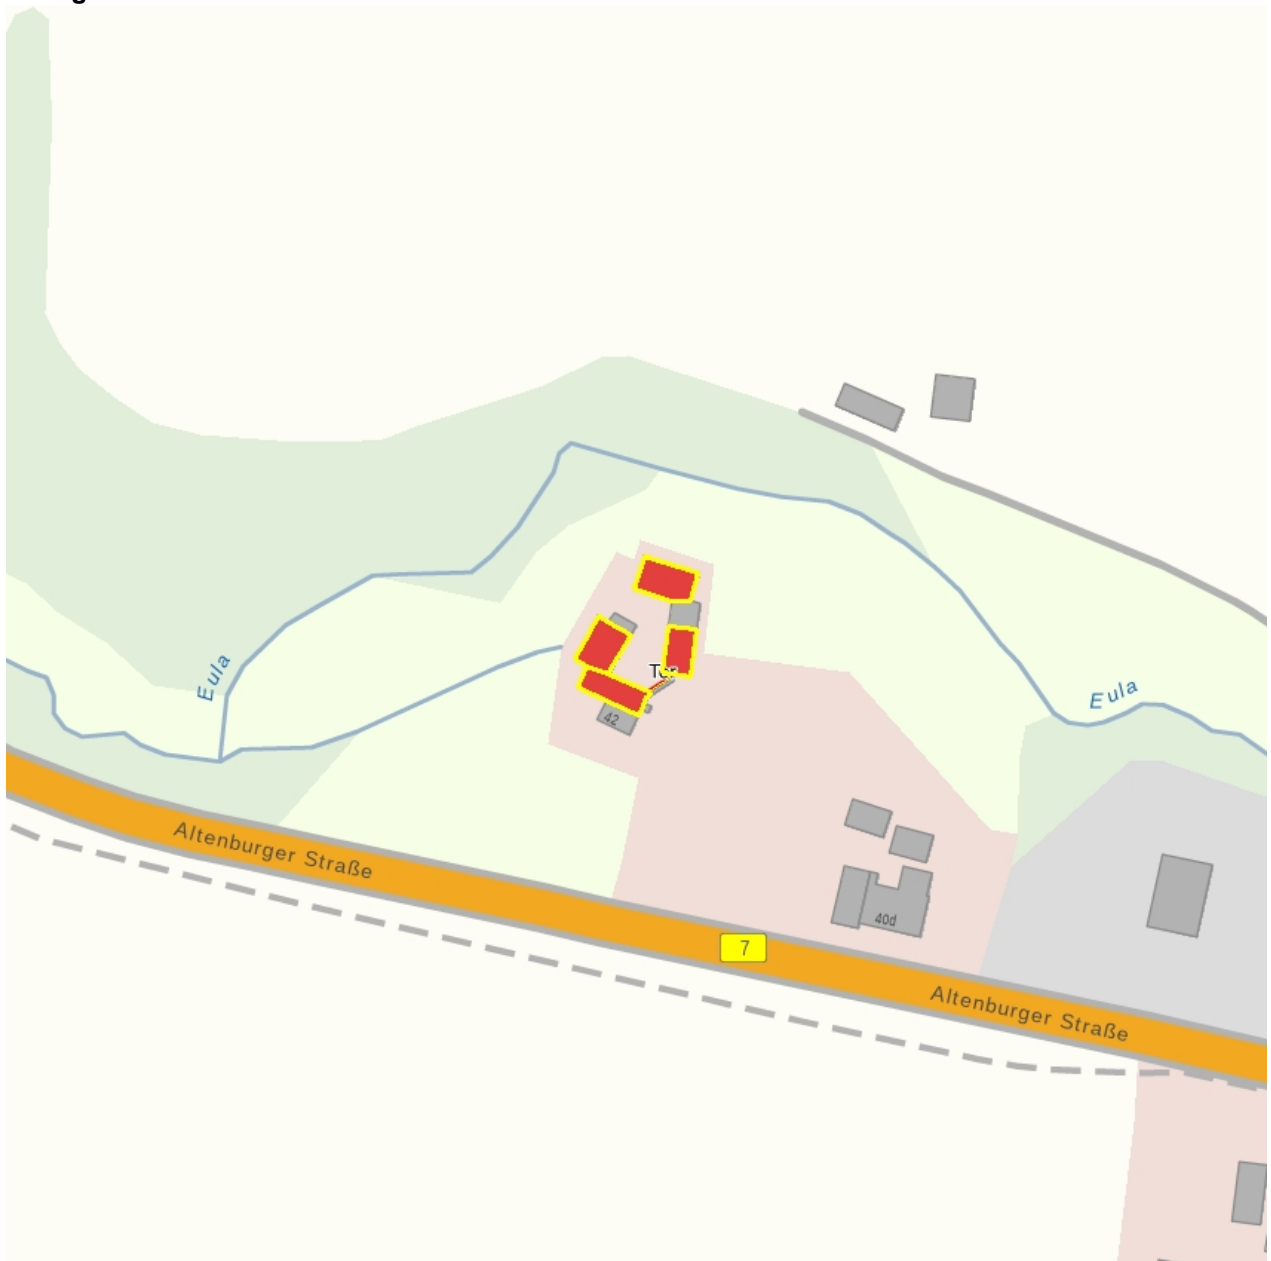

Auszug aus der Denkmalkarte

Dieses Dokument ist gemäß der Creative Commons-Lizenz CC-BY-NC-ND urheberrechtlich geschützt.