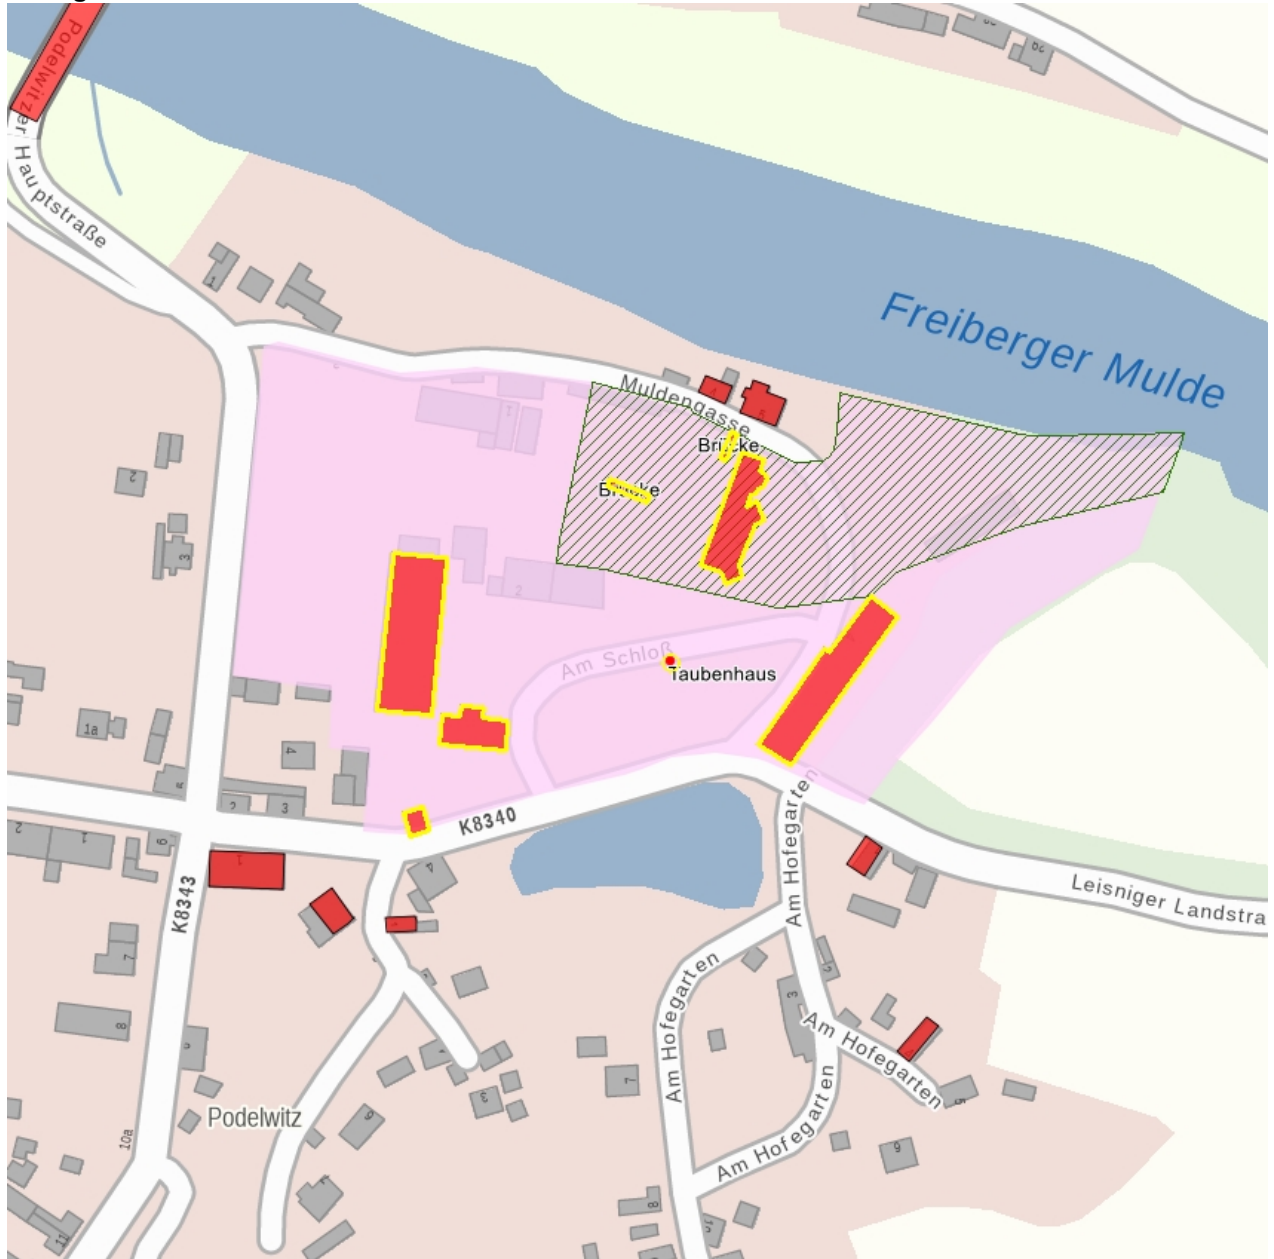

Fotonummer
Aufnahmejahr
Fotograf
Beschreibung

F 08970860 Q

2012
Trajkovits, Thomas
Einzeldenkmale der Sachgesamtheit Schloss Podelwitz:
Wirtschaftsgebäude, Fassadenabschnitt

Fotonummer
Aufnahmejahr
Fotograf
Beschreibung

F 08970860 R

2014
Weser, Gerd
Einzeldenkmale der Sachgesamtheit Schloss Podelwitz:
nördliche Schlossbrücke

Auszug aus der Denkmalkarte

Dieses Dokument ist gemäß der Creative Commons-Lizenz CC-BY-NC-ND urheberrechtlich geschützt.