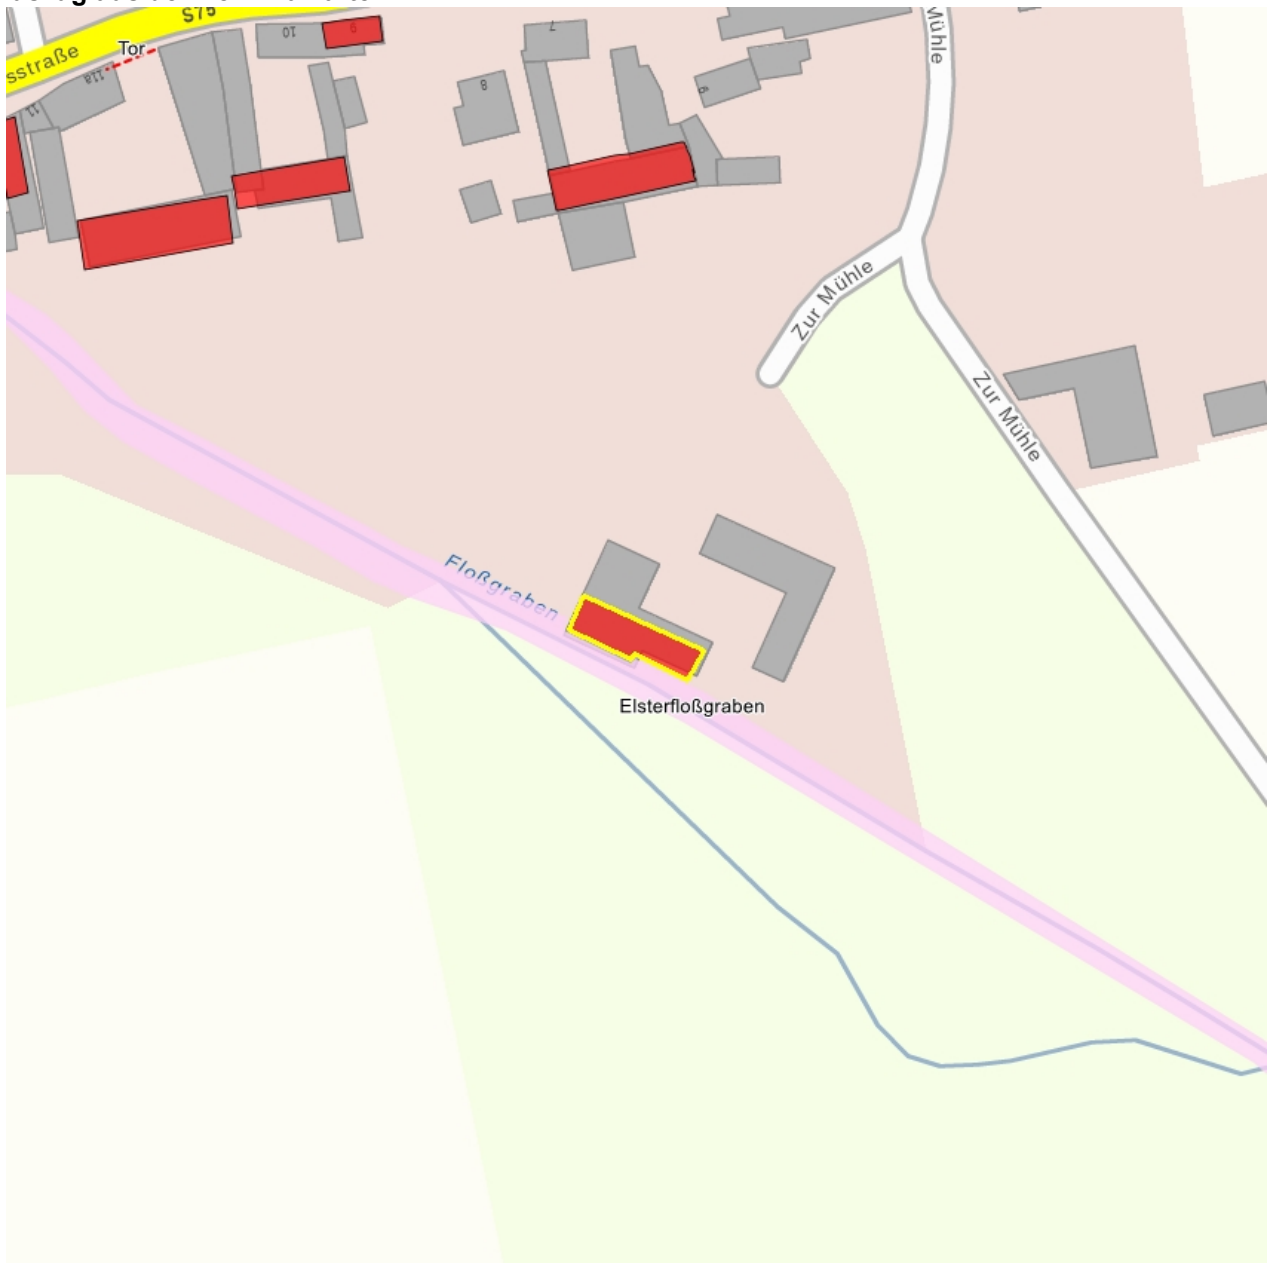

Auszug aus der Denkmalkarte

Dieses Dokument ist gemäß der Creative Commons-Lizenz CC-BY-NC-ND urheberrechtlich geschützt.