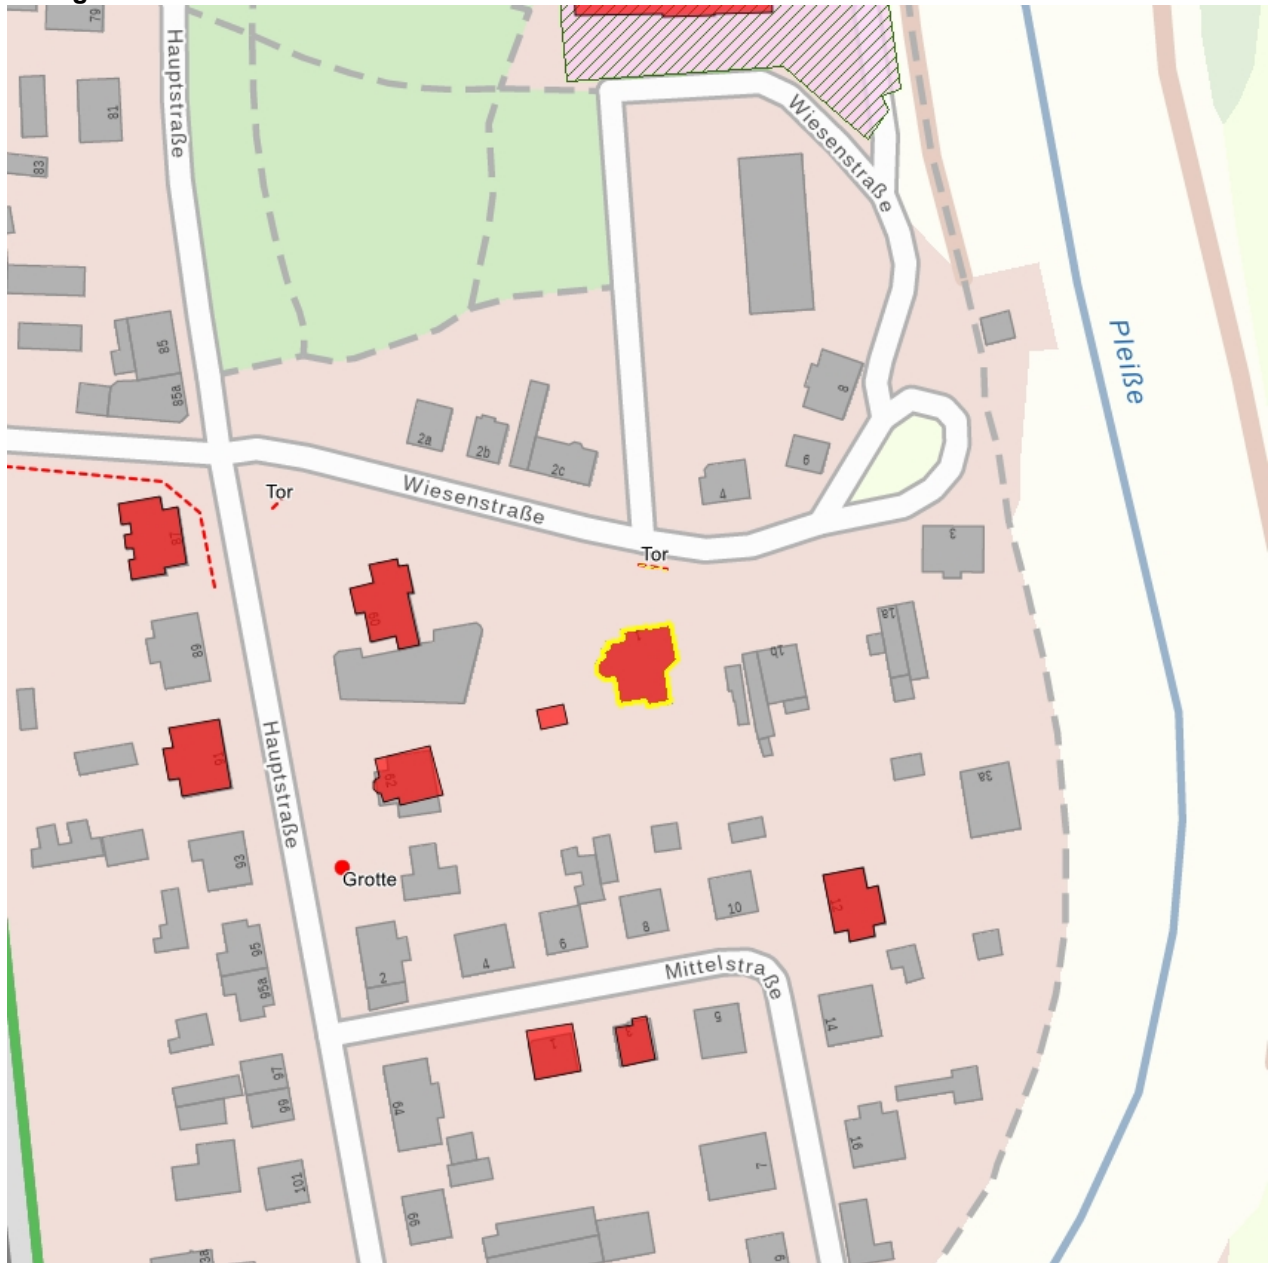

Fotonummer
Aufnahmejahr
Fotograf
Beschreibung

F 08970655 A
2011
Trajkovits, Thomas
Villa und Toreinfahrt

Fotonummer
Aufnahmejahr
Fotograf
Beschreibung

F 08970655 C
2011
Trajkovits, Thomas
Villa und Toreinfahrt

Auszug aus der Denkmalkarte

Dieses Dokument ist gemäß der Creative Commons-Lizenz CC-BY-NC-ND urheberrechtlich geschützt.