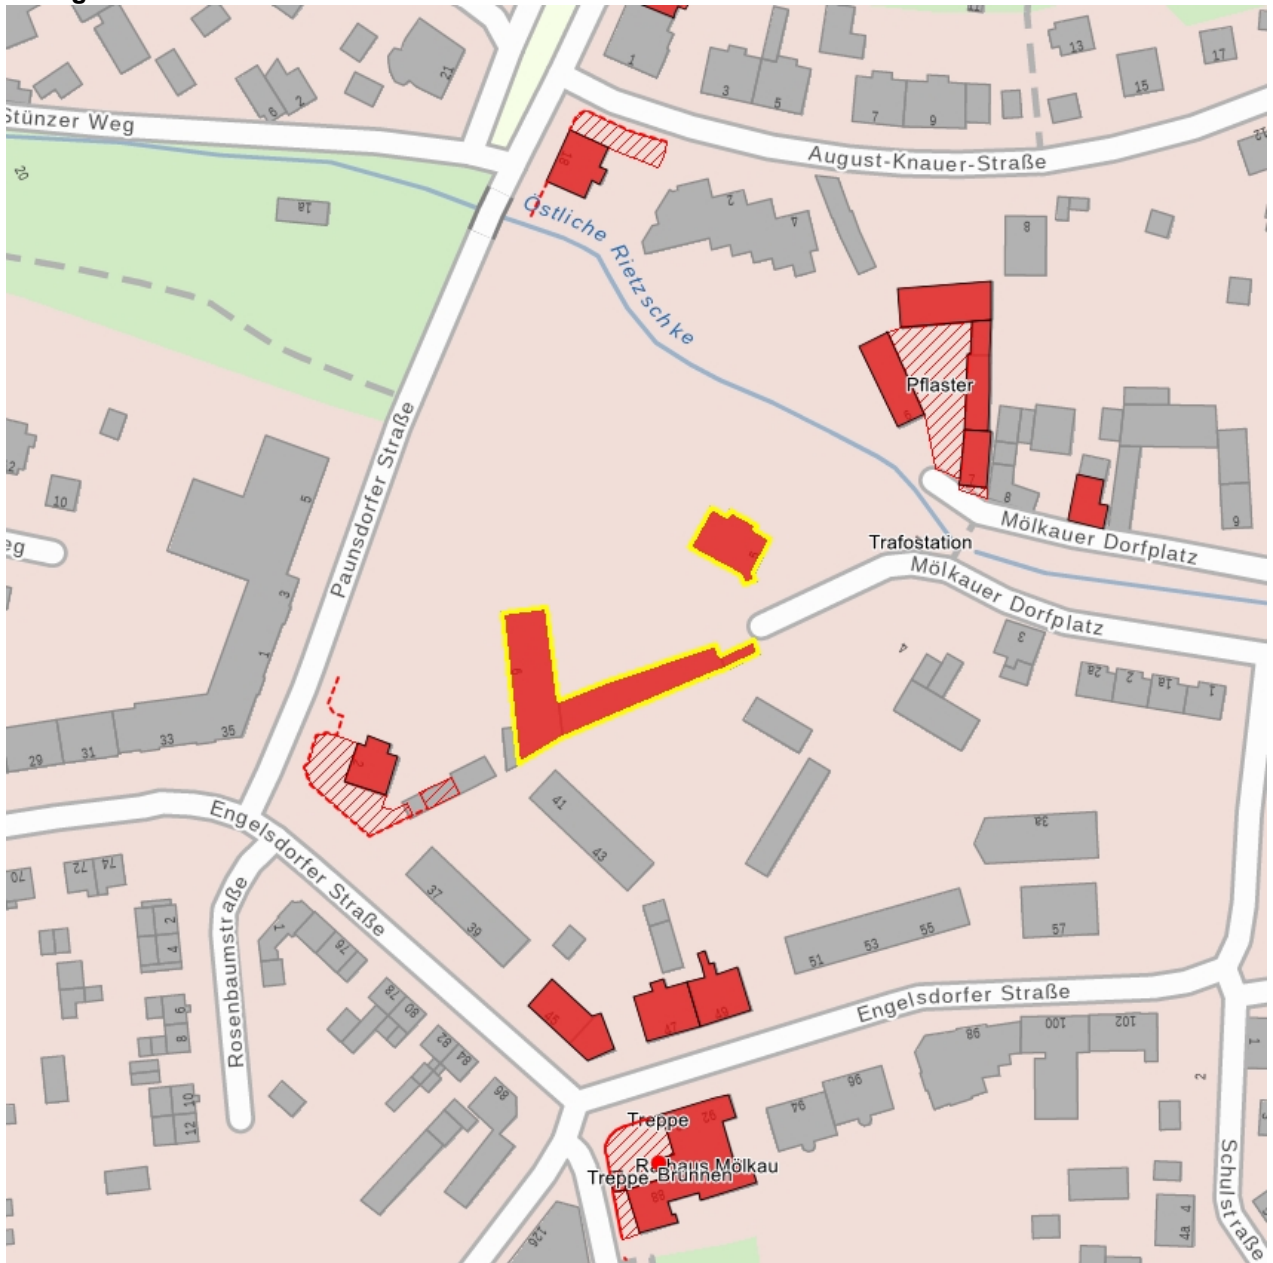

Villa und Nebengebäude; Putzfassade, sehr repräsentative Villa im Ortskern, mit vielen erhaltenen Details der Jahrhundertwende, baugeschichtlich von Bedeutung

Datierung 1900-1901 (Villa)

Ausweisungsstelle Landesamt für Denkmalpflege Sachsen

Fotonummer LII/27/21
Aufnahmejahr 1996
Fotograf Noack, Thomas
Beschreibung Villa; Ansicht von der Paunsdorfer Straße

Fotonummer F 08970485 R
Aufnahmejahr 2020
Fotograf Nitzsche, Mathis
Beschreibung Villa und Nebengebäude

Fotonummer F 08970485 S
Aufnahmejahr 2020
Fotograf Nitzsche, Mathis
Beschreibung Nebengebäude

Fotonummer F 08970485 T
Aufnahmejahr 2020
Fotograf Nitzsche, Mathis
Beschreibung Villa

Fotonummer F 08970485 U
Aufnahmejahr 2020
Fotograf Nitzsche, Mathis
Beschreibung Villa

Fotonummer F 08970485 V
Aufnahmejahr 2020
Fotograf Nitzsche, Mathis
Beschreibung Villa

Fotonummer F 08970485 W
Aufnahmejahr 2020
Fotograf Nitzsche, Mathis
Beschreibung Villa

Auszug aus der Denkmalkarte

Dieses Dokument ist gemäß der Creative Commons-Lizenz CC-BY-NC-ND urheberrechtlich geschützt.